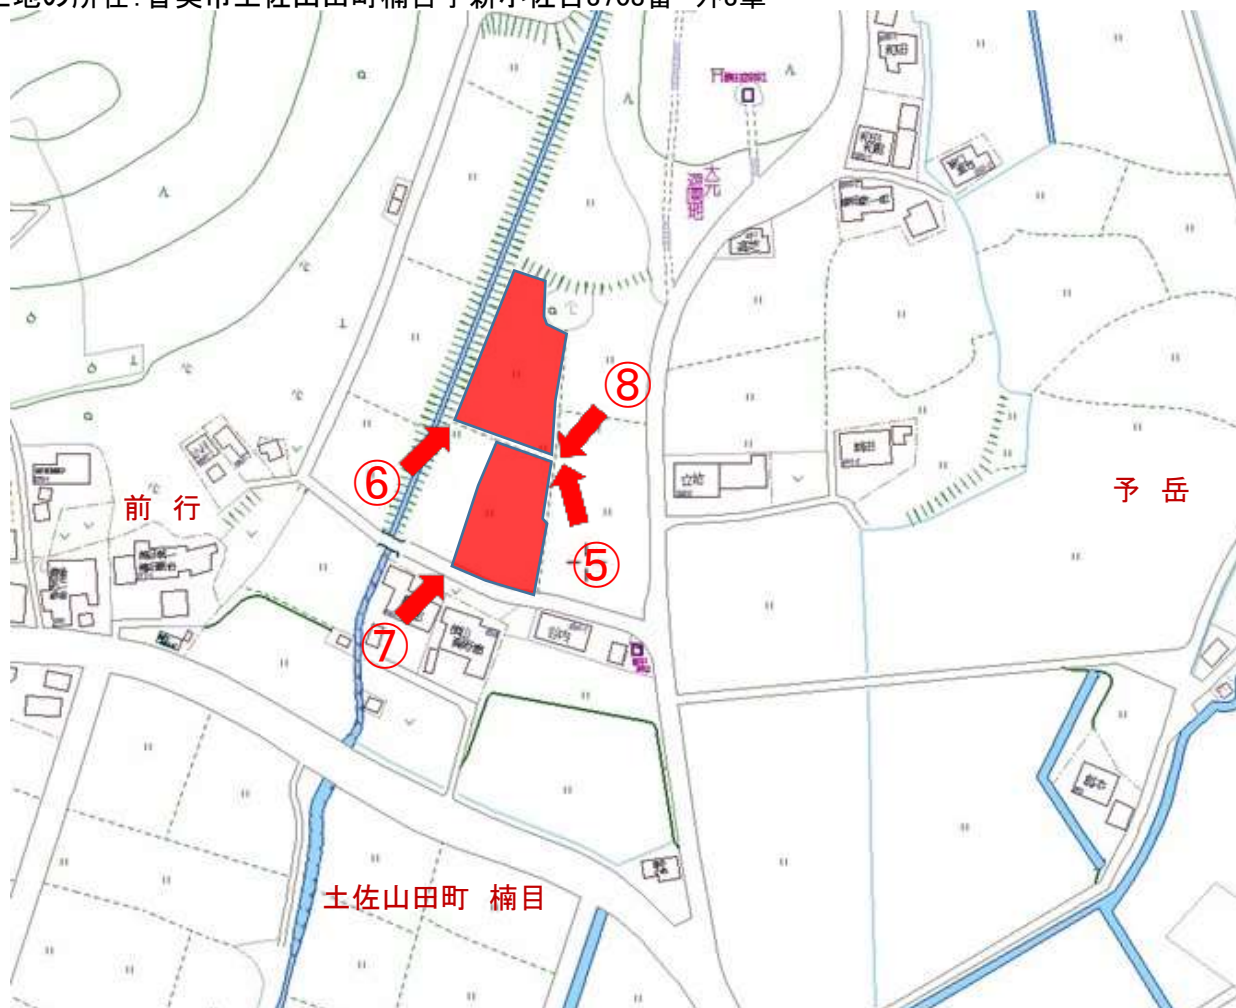

土地の所在: 香美市土佐山田町楠目字新小佐古3708番 外3筆

撮影日: 令和4年12月19日

土地の所在: 香美市土佐山田町楠目字新小佐古3708番 外3筆

撮影日: 令和4年12月19日

土地の所在: 香美市土佐山田町楠目字新小佐古3708番 外3筆

土地の所在: 香美市土佐山田町楠目字新小佐古3708番 外3筆

撮影日: 令和4年12月19日

土地の所在: 香美市土佐山田町楠目字新小佐古3708番 外3筆

撮影日：令和4年12月19日

土地の所在：香美市土佐山田町楠目字新小佐古3708番 外3筆