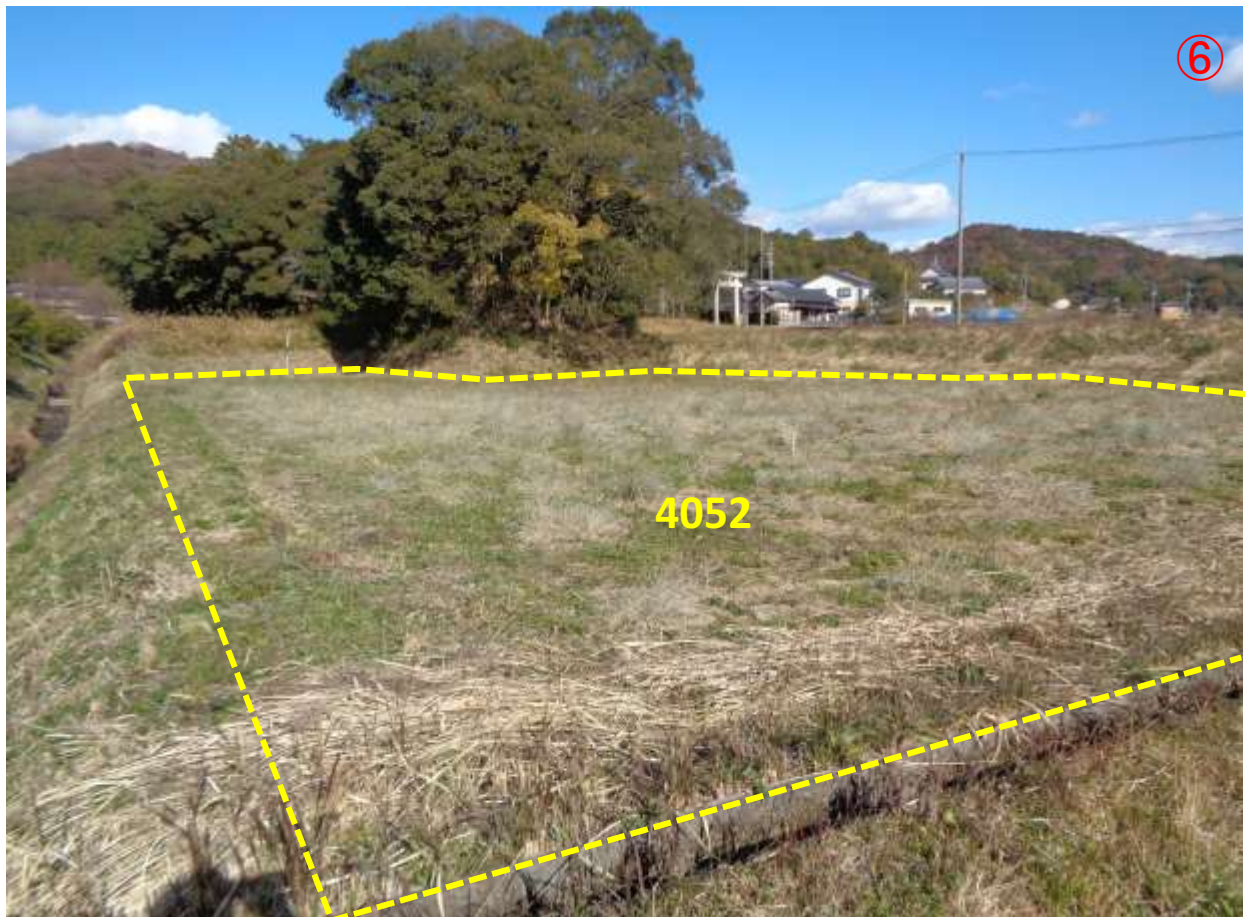

土地の所在: 香美市土佐山田町楠目字新小佐古3708番 外3筆

撮影日: 令和4年12月19日

土地の所在: 香美市土佐山田町楠目字新小佐古3708番 外3筆

撮影日: 令和4年12月19日

土地の所在: 香美市土佐山田町楠目字新小佐古3708番 外3筆

土地の所在: 香美市土佐山田町楠目字新小佐古3708番 外3筆

撮影日: 令和4年12月19日

土地の所在: 香美市土佐山田町楠目字新小佐古3708番 外3筆

撮影日：令和4年12月19日

土地の所在：香美市土佐山田町楠目字新小佐古3708番 外3筆