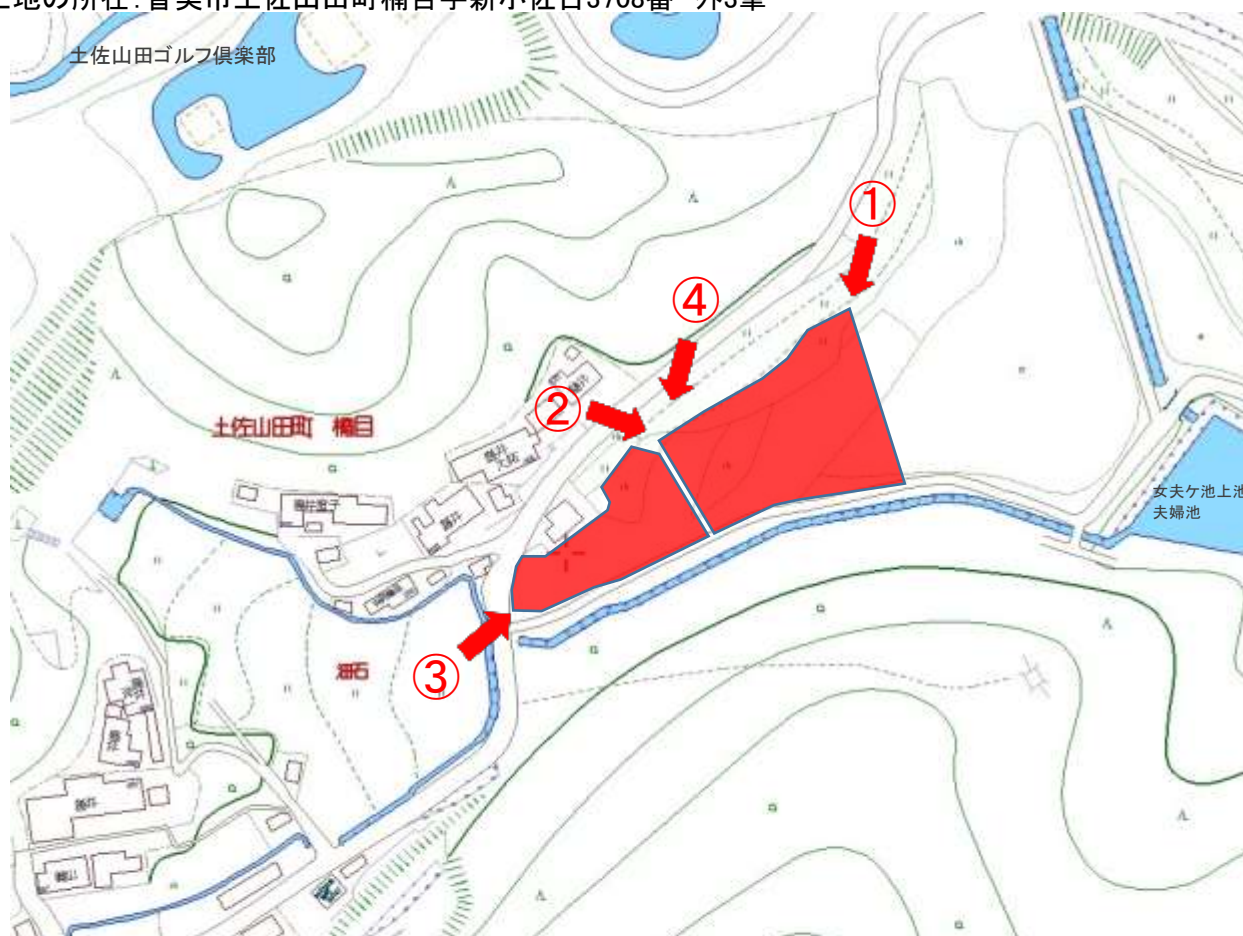

土地の所在: 香美市土佐山田町楠目字新小佐古3708番 外3筆

撮影日: 令和4年12月19日

土地の所在: 香美市土佐山田町楠目字新小佐古3708番 外3筆

撮影日: 令和4年12月19日

土地の所在: 香美市土佐山田町楠目字新小佐古3708番 外3筆

土地の所在: 香美市土佐山田町楠目字新小佐古3708番 外3筆

撮影日: 令和4年12月19日

土地の所在: 香美市土佐山田町楠目字新小佐古3708番 外3筆

撮影日：令和4年12月19日

土地の所在：香美市土佐山田町楠目字新小佐古3708番 外3筆