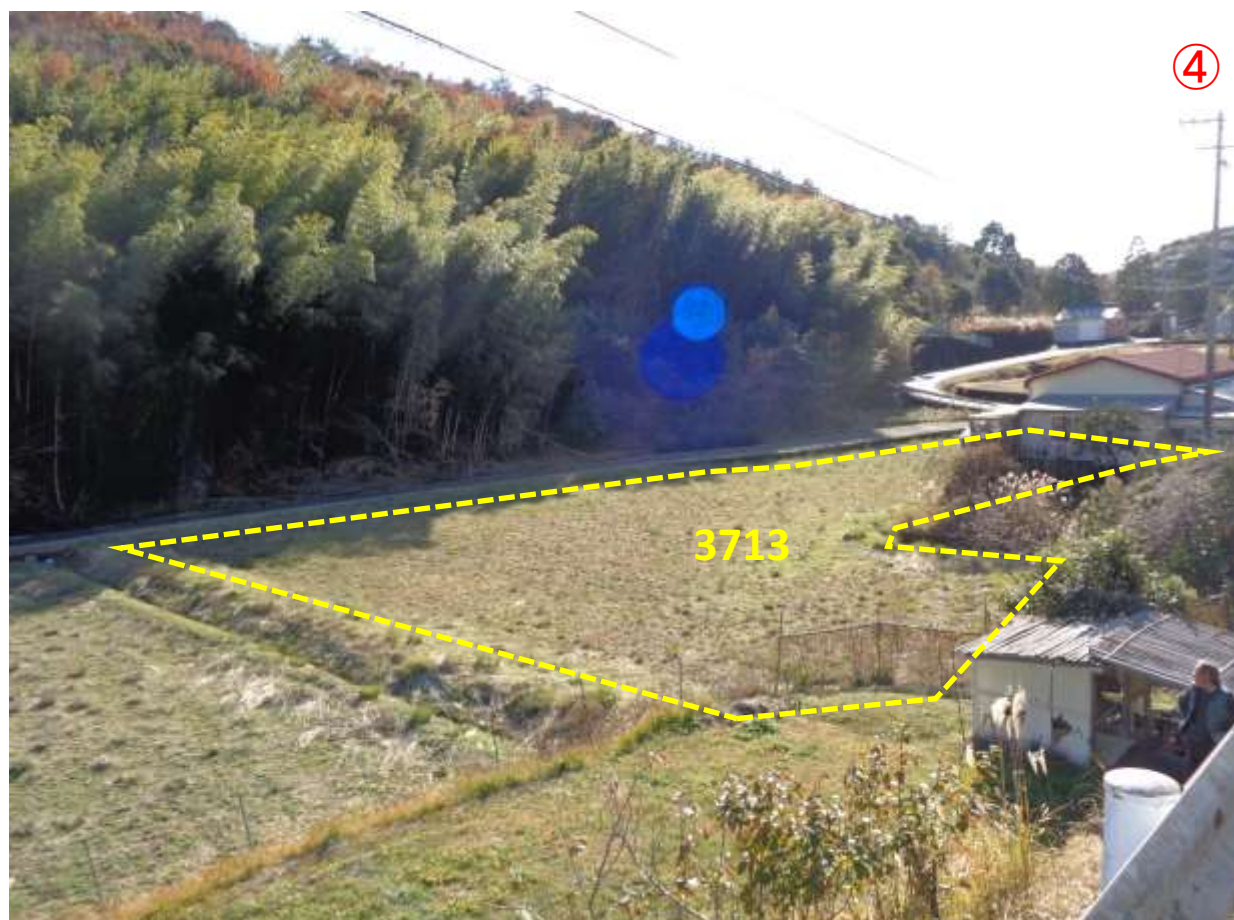

土地の所在: 香美市土佐山田町楠目字新小佐古3708番 外3筆

撮影日: 令和4年12月19日

土地の所在: 香美市土佐山田町楠目字新小佐古3708番 外3筆

撮影日: 令和4年12月19日

土地の所在: 香美市土佐山田町楠目字新小佐古3708番 外3筆

土地の所在: 香美市土佐山田町楠目字新小佐古3708番 外3筆

撮影日: 令和4年12月19日

土地の所在: 香美市土佐山田町楠目字新小佐古3708番 外3筆

撮影日：令和4年12月19日

土地の所在：香美市土佐山田町楠目字新小佐古3708番 外3筆