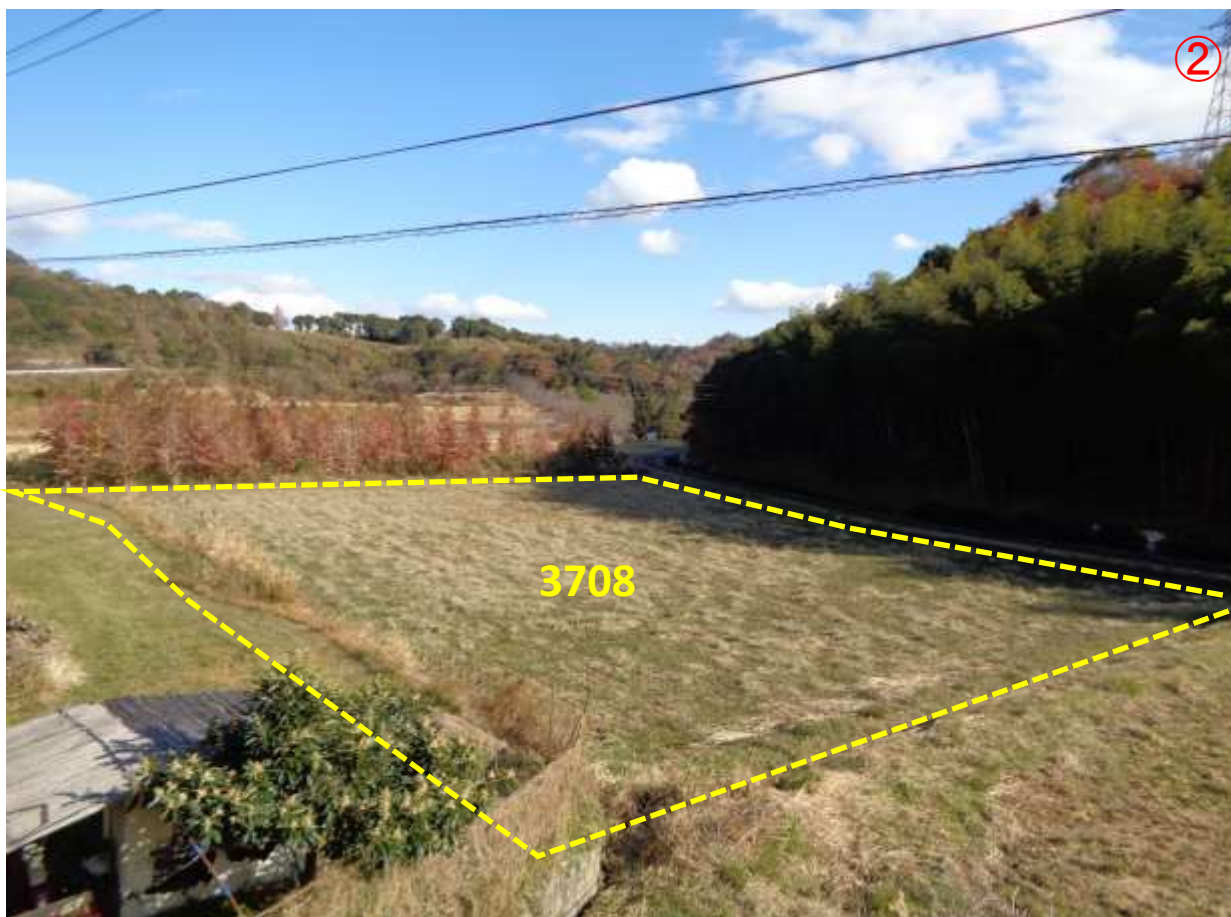

土地の所在: 香美市土佐山田町楠目字新小佐古3708番 外3筆

撮影日: 令和4年12月19日

土地の所在: 香美市土佐山田町楠目字新小佐古3708番 外3筆

撮影日: 令和4年12月19日

土地の所在: 香美市土佐山田町楠目字新小佐古3708番 外3筆

土地の所在: 香美市土佐山田町楠目字新小佐古3708番 外3筆

撮影日: 令和4年12月19日

土地の所在: 香美市土佐山田町楠目字新小佐古3708番 外3筆

撮影日：令和4年12月19日

土地の所在：香美市土佐山田町楠目字新小佐古3708番 外3筆