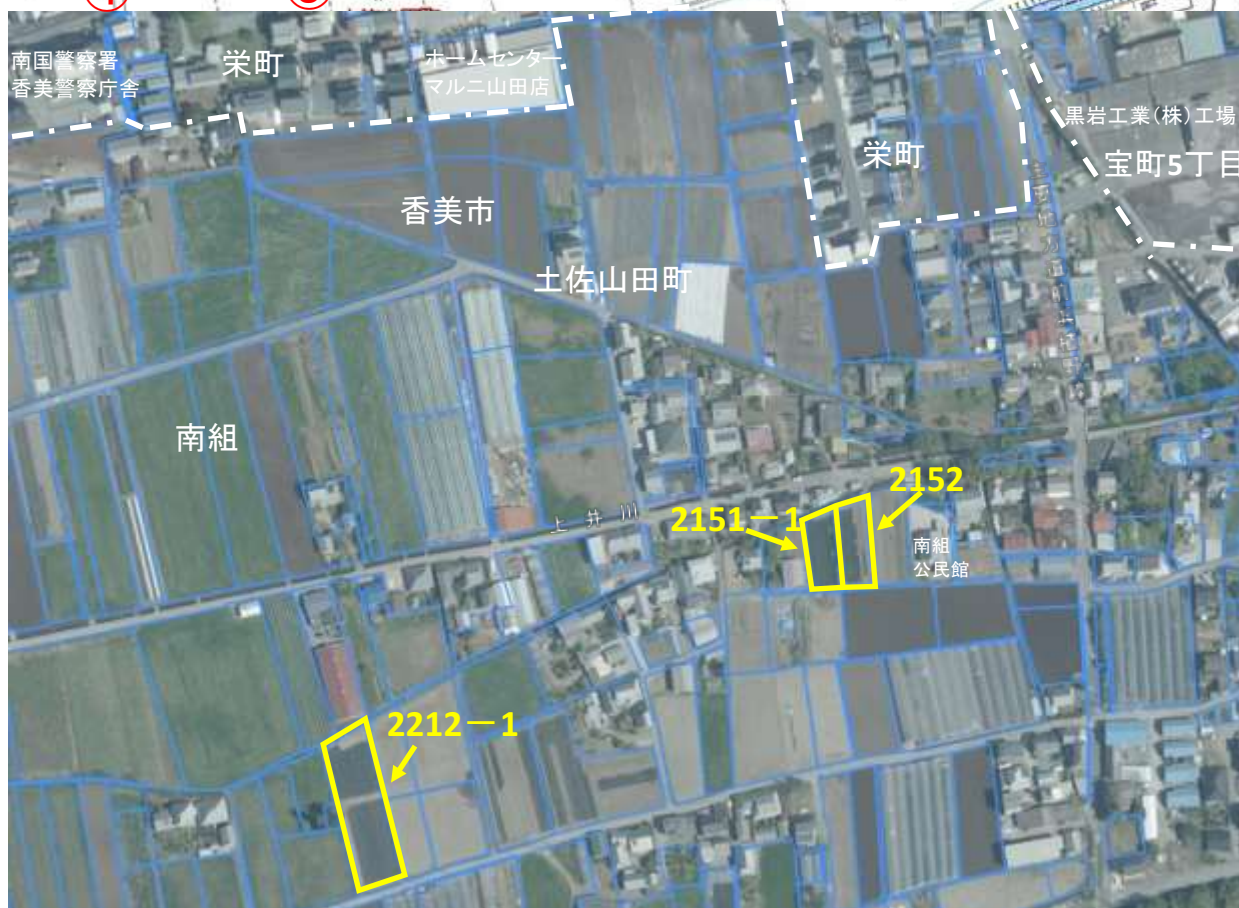

土地の所在: 香美市土佐山田町字中井ノ北2151番1 外2筆

撮影日：令和4年11月28日

土地の所在：香美市土佐山田町字中井ノ北2151番1 外2筆

撮影日：令和4年11月28日

土地の所在：香美市土佐山田町字中井ノ北2151番1 外2筆