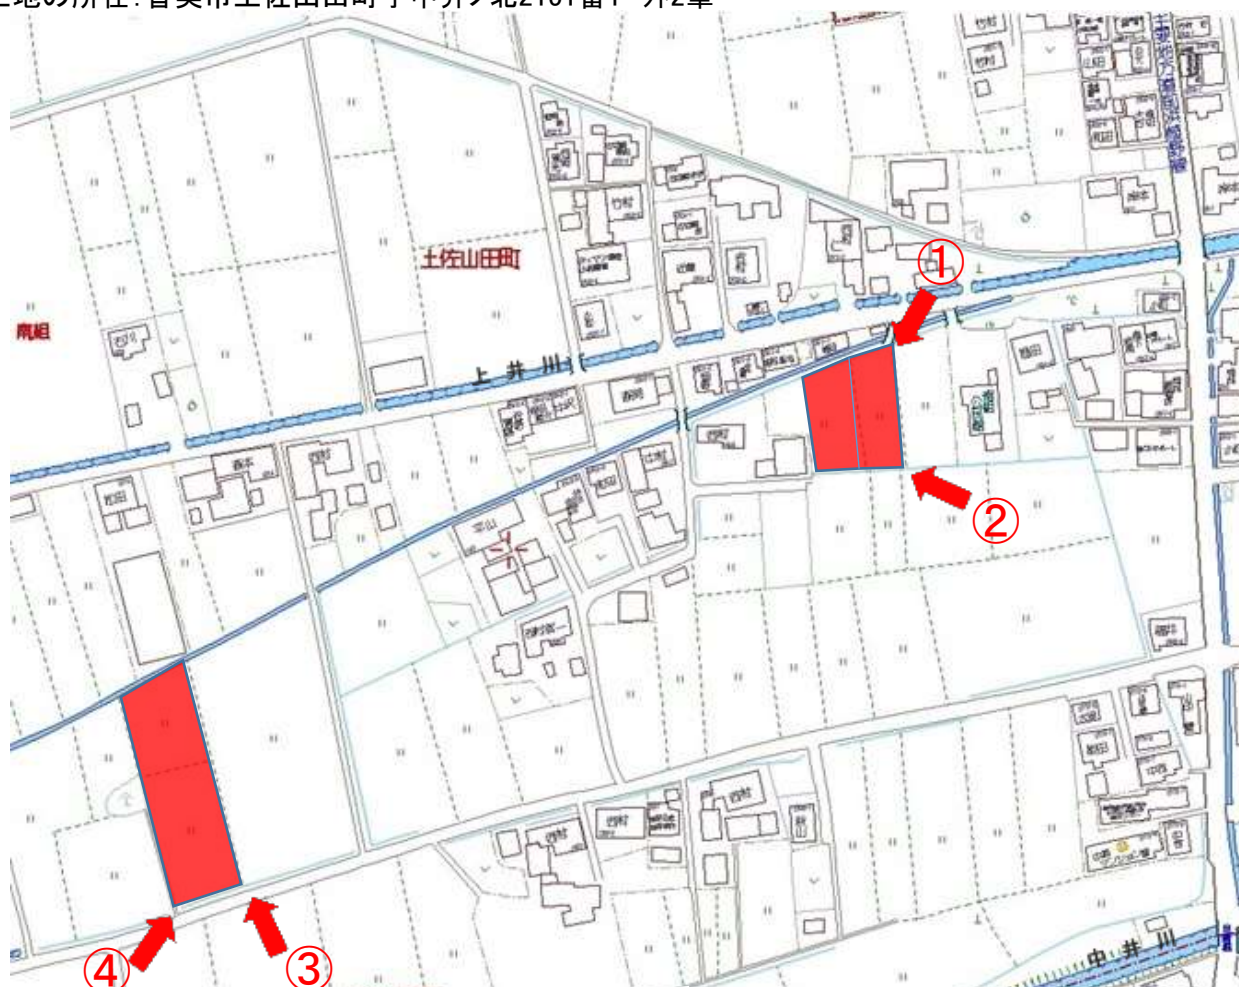

土地の所在: 香美市土佐山田町字中井ノ北2151番1 外2筆

撮影日：令和4年11月28日

土地の所在：香美市土佐山田町字中井ノ北2151番1 外2筆

撮影日：令和4年11月28日

土地の所在：香美市土佐山田町字中井ノ北2151番1 外2筆