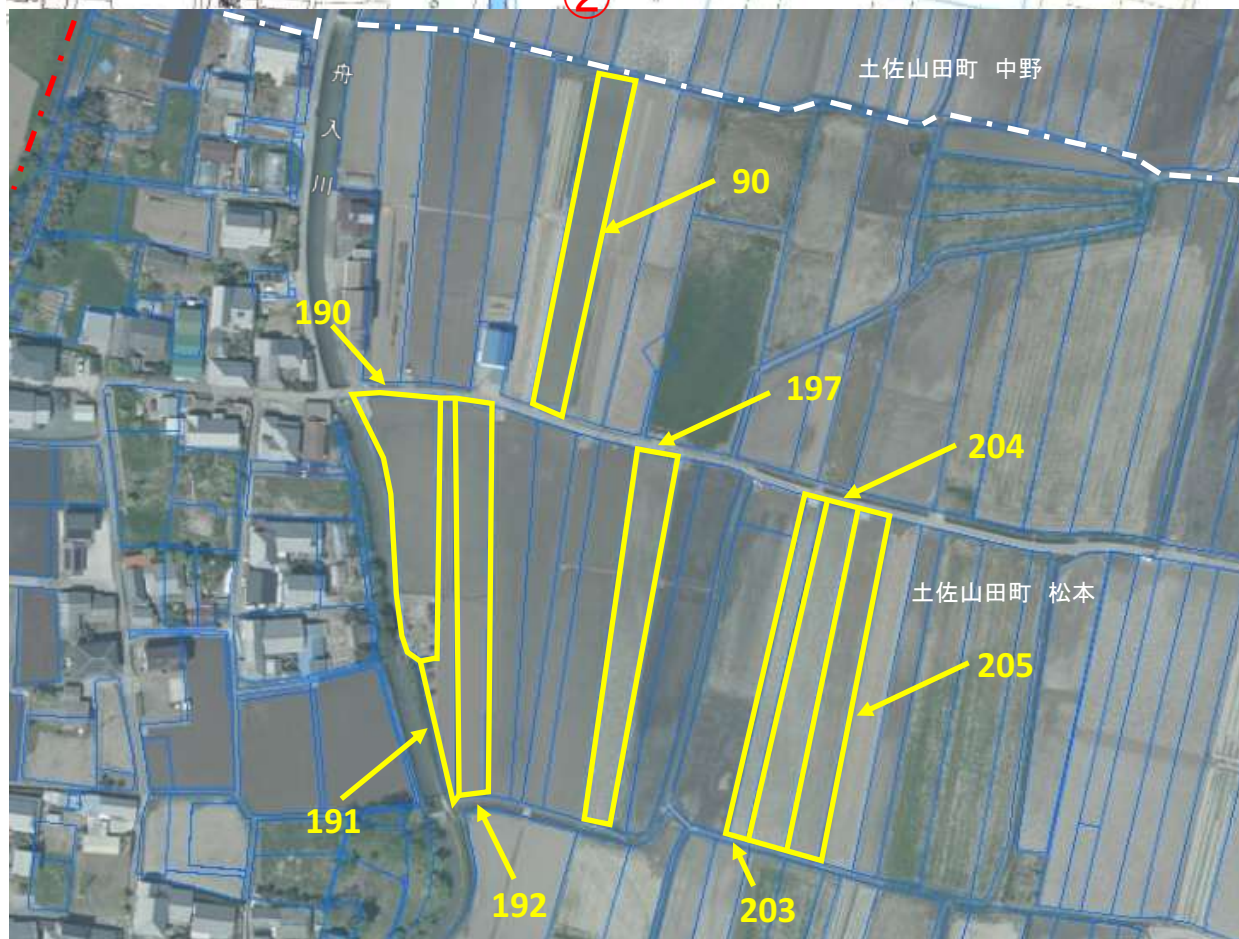

土地の所在: 香美市土佐山田町松本字イヅミ90番 外7筆

あっせん(売りたい)

土地の所在: 香美市土佐山田町松本字イツミ90番 外7筆

あっせん(売りたい)

土地の所在: 香美市土佐山田町松本字イツミ90番 外7筆

あっせん(売りたい)

土地の所在: 香美市土佐山田町松本字イツミ90番 外7筆

あっせん(売りたい)

土地の所在: 香美市土佐山田町松本字イツミ90番 外7筆