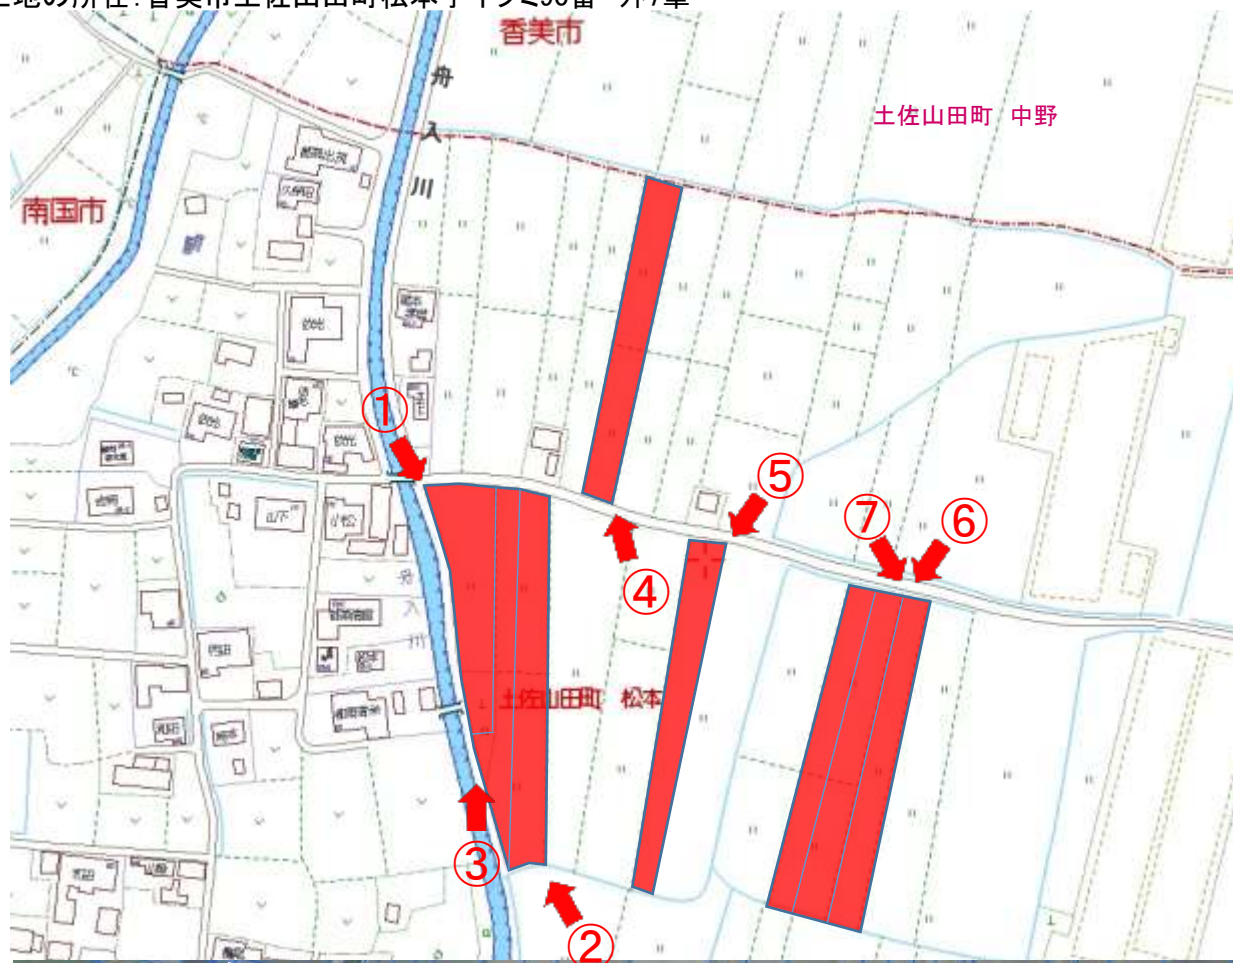

土地の所在: 香美市土佐山田町松本字イヅミ90番 外7筆

あっせん(売りたい)

土地の所在: 香美市土佐山田町松本字イツミ90番 外7筆

あっせん(売りたい)

土地の所在: 香美市土佐山田町松本字イツミ90番 外7筆

あっせん(売りたい)

土地の所在: 香美市土佐山田町松本字イツミ90番 外7筆

あっせん(売りたい)

土地の所在: 香美市土佐山田町松本字イツミ90番 外7筆