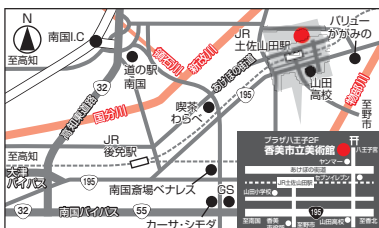

1. にしお ゆき

2. 野町 佳代

3. 森田 優子

4. デハラ ユキノリ

5. 堀田 幸生

6. 玉木 かつこ

交通案内

- JR土佐山田駅下車 徒歩約7分
- 高知自動車道南国ICからあげぼの街道経由15分
- 国道195号線沿いの、県立山田高等学校東側の信号を北進、八王子宮境内西隣
- 高知龍馬空港より車で15分