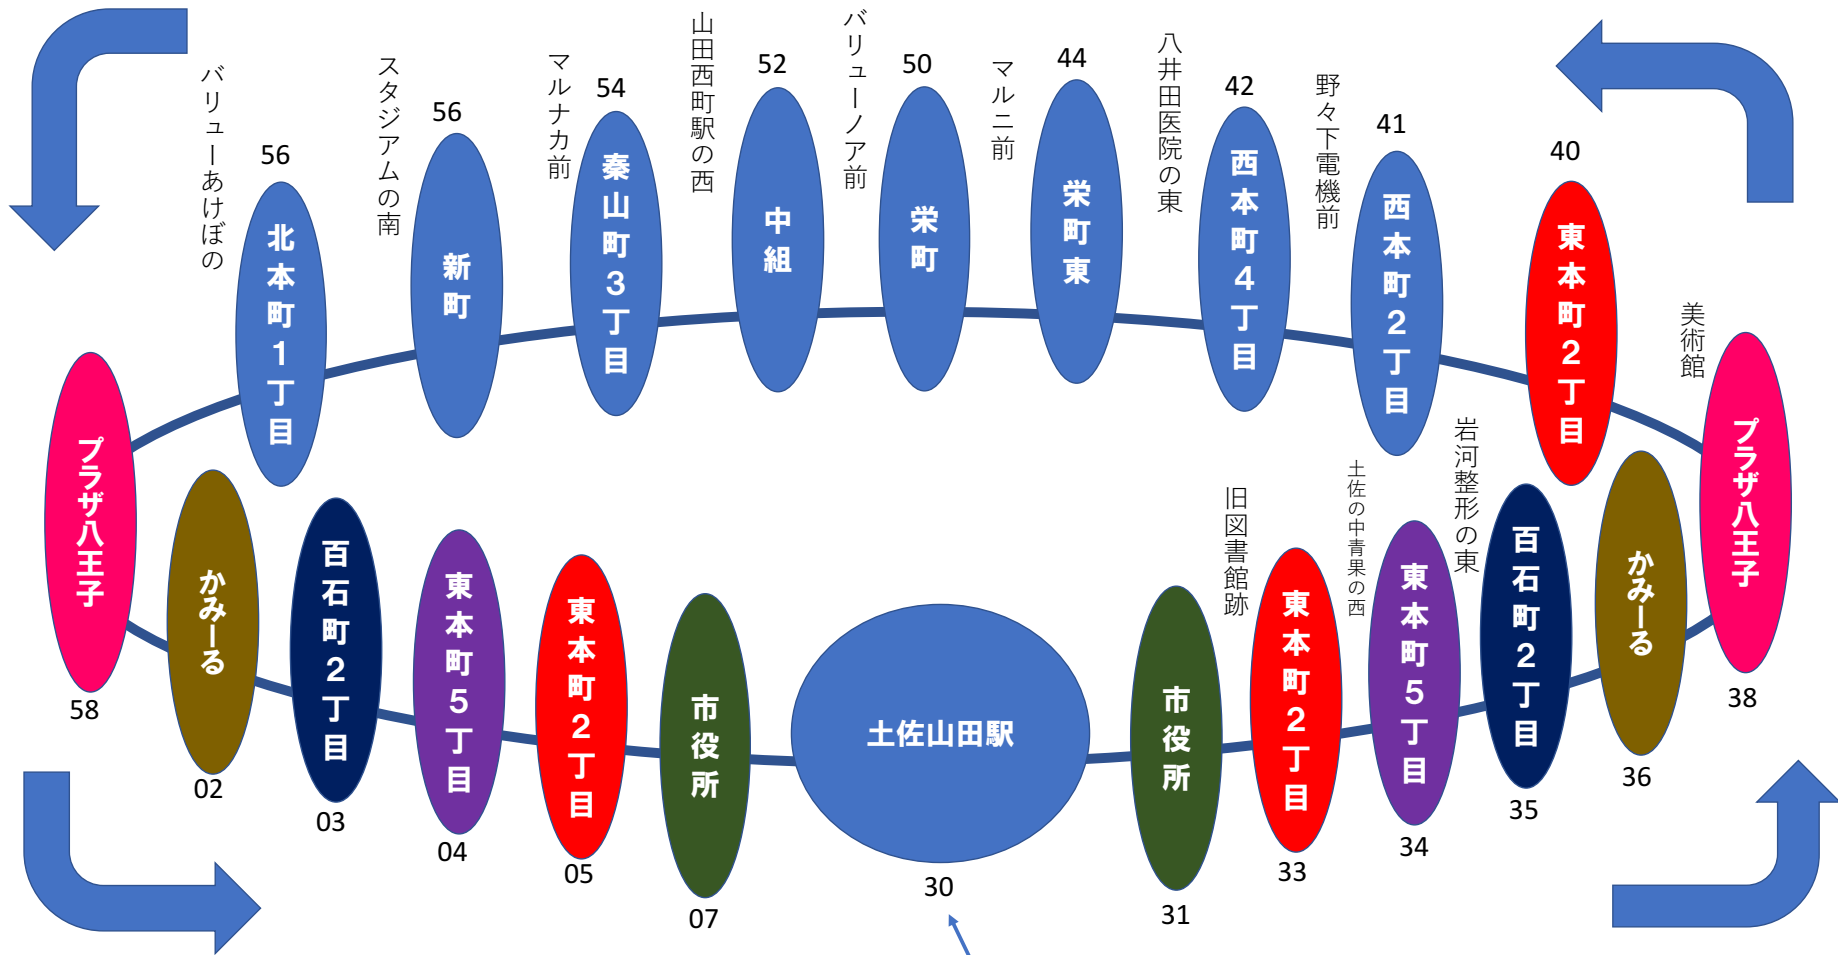

あけぼの街道線(ぐるりんバス) で一周ルート

8時～16時(12時を除く) 毎時30分に土佐山田駅を出発します。
各停留所に記載された数字はそれぞれの発車時刻(分)です。