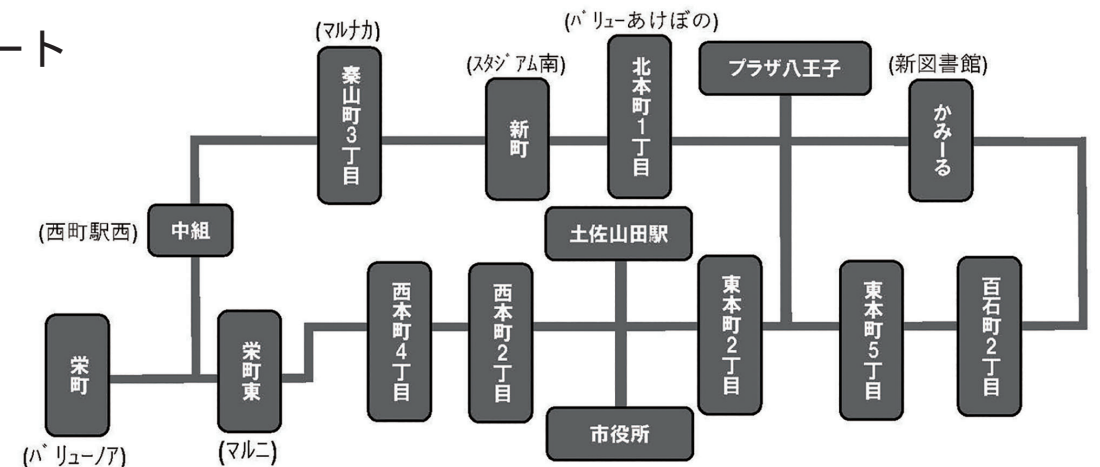

不動産公売会のお知らせ

南国・香南・香美租税債権管理機構・南国市・高松国税局による不動産の合同公売会を開催します。

公売とは、滞納税等に充てるために、差し押さえた財産を売却することです。

具体的には、購入を希望される方が公売会場で見積価額以上の金額を入札し、最高価額で入札した方に売却し、売却金を滞納税等に充てます。滞納を解消し、行政サービスを支える財源を確保するためにも、多くの方のご参加をお待ちしております。

◆日時・会場

【日時】 11月7日(月)
受付：13時15分～ 入札：14時～
【会場】
南国オフィスパークセンター本棟
2階会議室(南国市蛸が丘1-1-1)

◆入札に必要なもの

- ・公売保証金（見積価額の約10%）
  ※現金に限る。入札当日14時までに納付
  （高松国税局は13時50分まで）。
- ・暴力団員等ではない旨(法人の場合は、役員が暴力団員等ではない旨)の陳述書等
- ・身分を証明するもの（運転免許証等）
- ・代理人の場合は委任状
- ・法人の場合は商業登記簿に係る登記事項証明書および代表権を有する者以外が入札する場合は委任状
- ・共同入札の場合は共同入札代表者の届出書および代表者以外の委任状
- ・農地の場合は買受適格証明書(農業委員会等発行)

◆落札後について

- ・落札した方は、買受代金(落札額から公売保証金を控除した金額)を11月28日(月)までに納付してください。
- ・費用負担、住民票等の提出を条件に登記を代行します。

◆その他・問い合わせ先

- ・公売物件の概要については10月3日(月)の高知新聞にチラシを折り込みする予定です。
- ・物件の詳細情報や現地案内については、各物件の執行機関に直接お問い合わせください。
  南国・香南・香美租税債権管理機構
  ☎088-855-6776
  南国市 ☎088-880-6554
  高松国税局 ☎087-831-3111

市営バスあけぼの街道線 運行開始のお知らせ

11月1日から、土佐山田駅や商店街、あけぼの街道、栄町方面を運行する市営バス『あけぼの街道線』の運行を開始します。買い物や通院、また、11月開館予定の新しい図書館にもバス停を用意しましたので、是非、ご利用ください。（この運行は正式な運行開始に先がけて、利用ニーズ・時刻表・停留所位置等の検証を行うために当面は実証運行として行います。）

- ◆運行開始日 11月1日(火)
- ◆運行日 毎週火・木・土曜日(祝日は運休)
- ◆運賃 1回200円(市内在住75歳以上は無料)
  ※11月1日の第3便から運行を開始します。
  ※11月3日(文化の日)は祝日ですが、終日臨時運行します。

◆運行ルート

◆時刻表