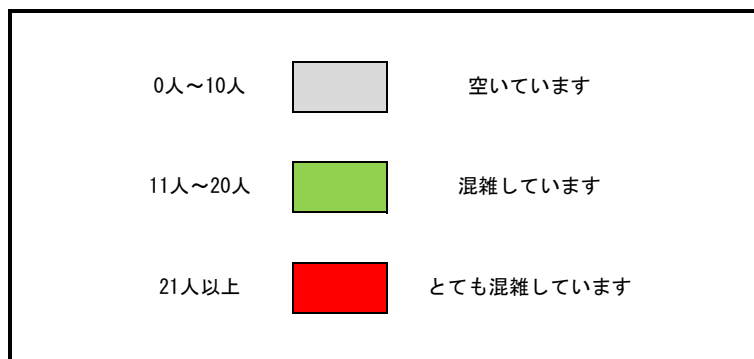

令和4年9月4日執行 香美市議会議員選挙 期日前投票所利用状況

香美市役所香北支所 (8:30~18:00)

		8:30~	9:00~	10:00~	11:00~	12:00~	13:00~	14:00~	15:00~	16:00~	17:00~	18:00~	19:00~
6日前	月曜日												
5日前	火曜日												
4日前	水曜日												
3日前	木曜日												
2日前	金曜日												
1日前	土曜日