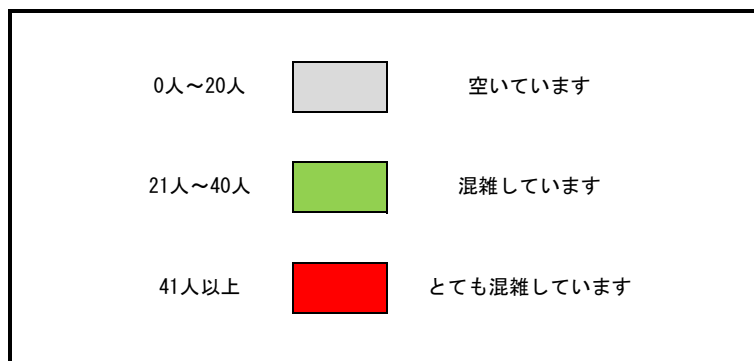

令和4年9月4日執行 香美市議会議員選挙 期日前投票所利用状況

香美市役所本庁 (8:30~20:00)

		8:30~	9:00~	10:00~	11:00~	12:00~	13:00~	14:00~	15:00~	16:00~	17:00~	18:00~	19:00~
6日前	月曜日												
5日前	火曜日												
4日前	水曜日												
3日前	木曜日												
2日前	金曜日												
1日前	土曜日												