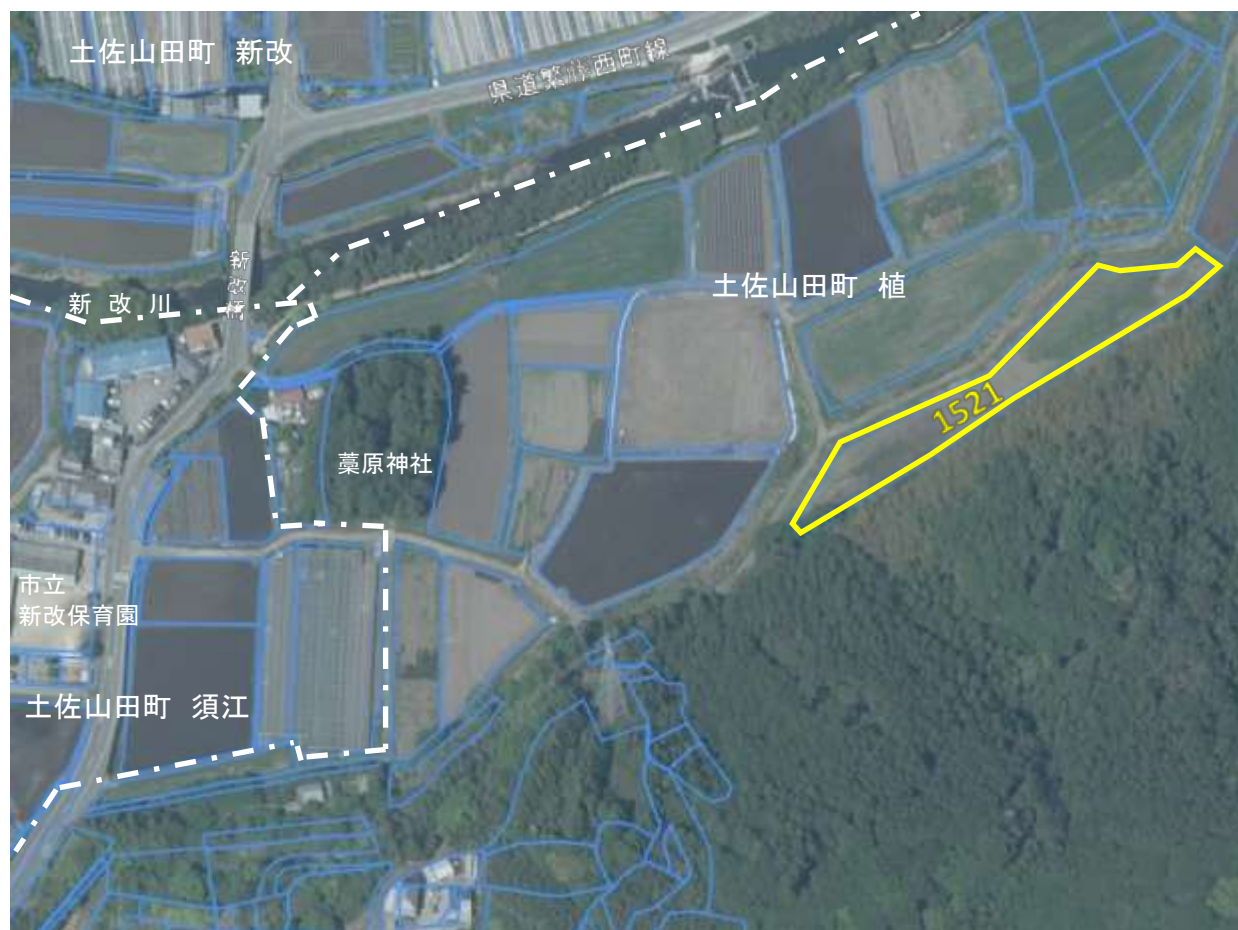

土地の所在: 香美市土佐山田町植字ワラハラ1521番

撮影日：令和4年7月22日

土地の所在：香美市土佐山田町植字ワラハラ1521番