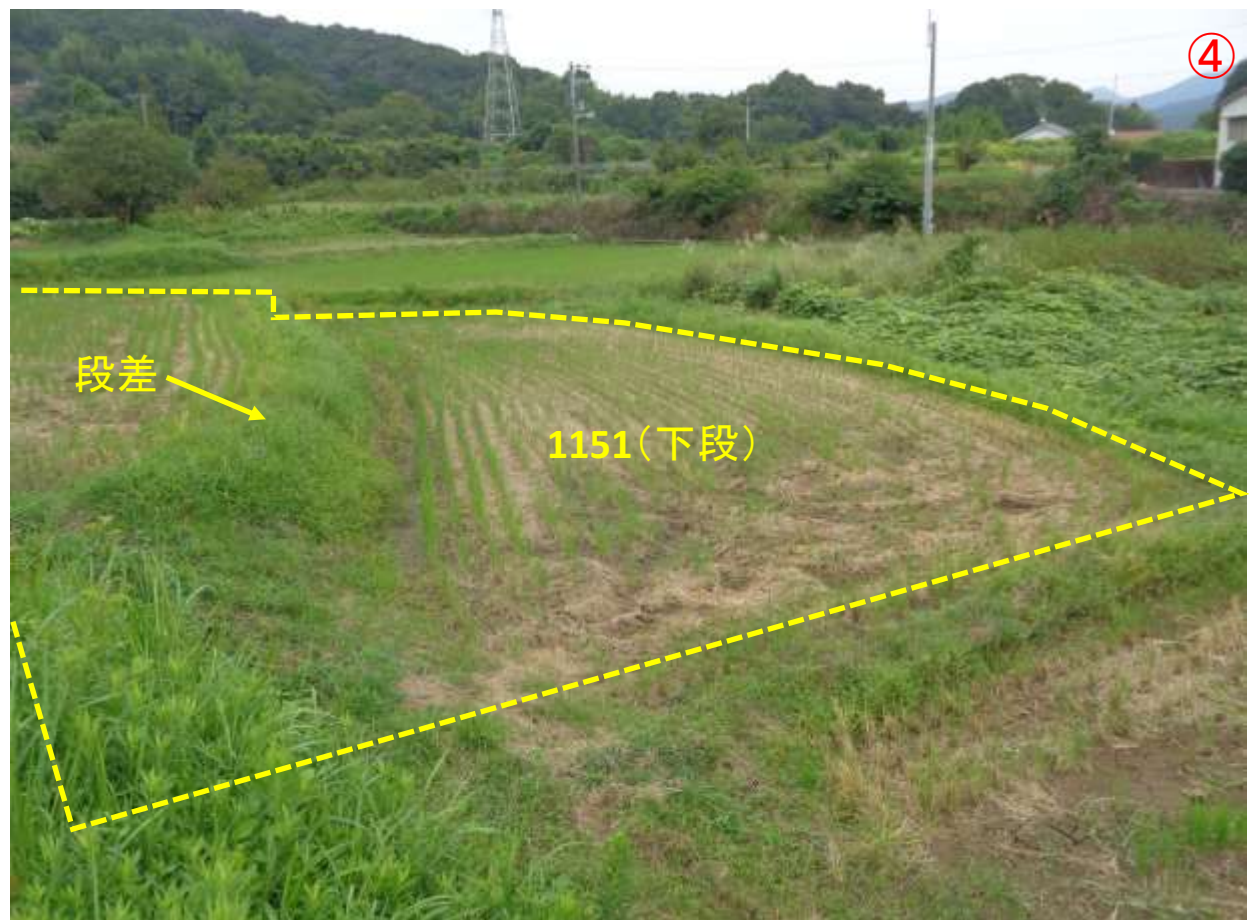

土地の所在: 香美市土佐山田町楠目字楠目1061番 外5筆

撮影日：令和3年9月13日

土地の所在：香美市土佐山田町楠目字楠目1061番 外5筆

①

②

撮影日: 令和3年9月13日

土地の所在: 香美市土佐山田町楠目字楠目1061番 外5筆

撮影日：令和3年9月13日

土地の所在：香美市土佐山田町楠目字楠目1061番 外5筆

撮影日: 令和3年9月13日

土地の所在: 香美市土佐山田町楠目字楠目1061番 外5筆