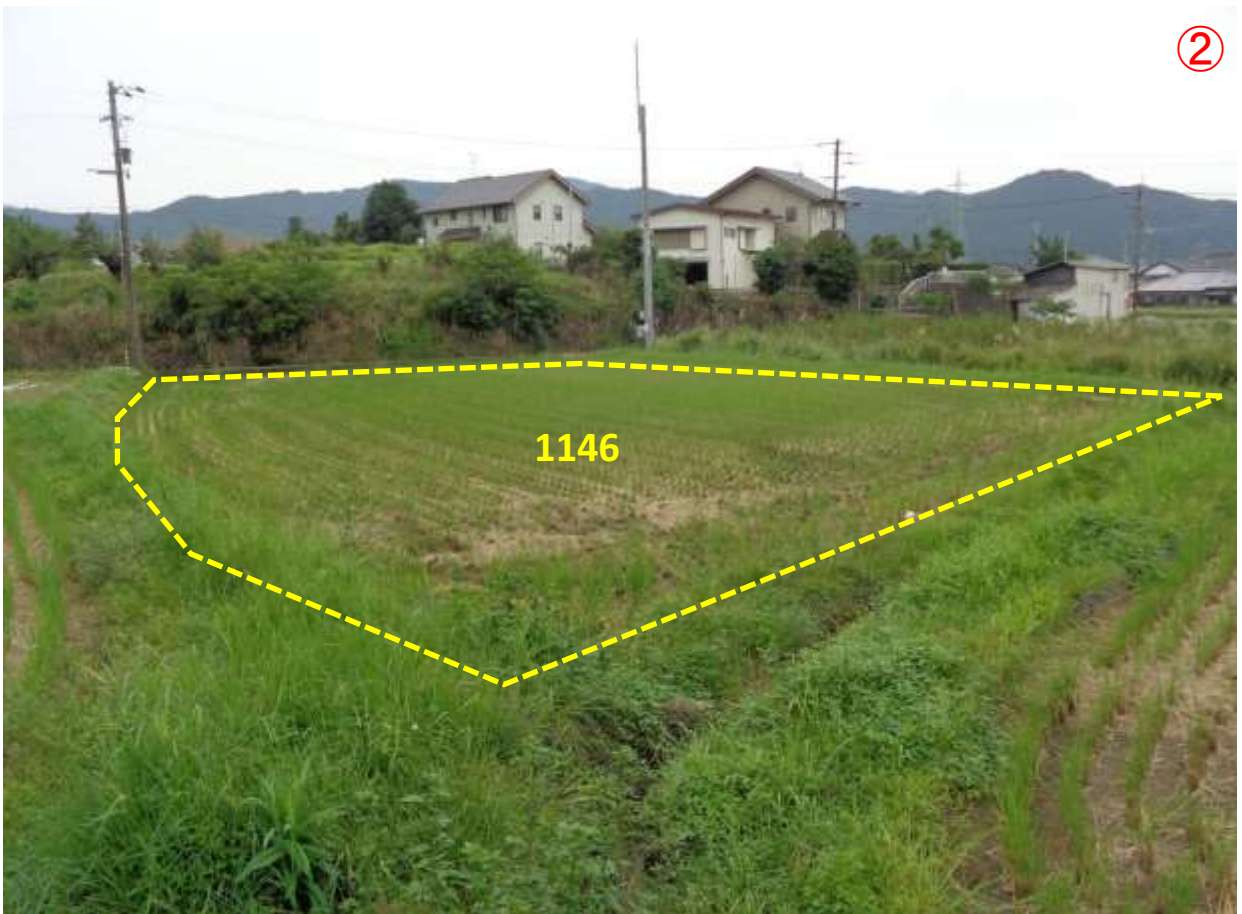

土地の所在: 香美市土佐山田町楠目字楠目1061番 外5筆

撮影日：令和3年9月13日

土地の所在：香美市土佐山田町楠目字楠目1061番 外5筆

①

②

撮影日: 令和3年9月13日

土地の所在: 香美市土佐山田町楠目字楠目1061番 外5筆

撮影日：令和3年9月13日

土地の所在：香美市土佐山田町楠目字楠目1061番 外5筆

撮影日: 令和3年9月13日

土地の所在: 香美市土佐山田町楠目字楠目1061番 外5筆