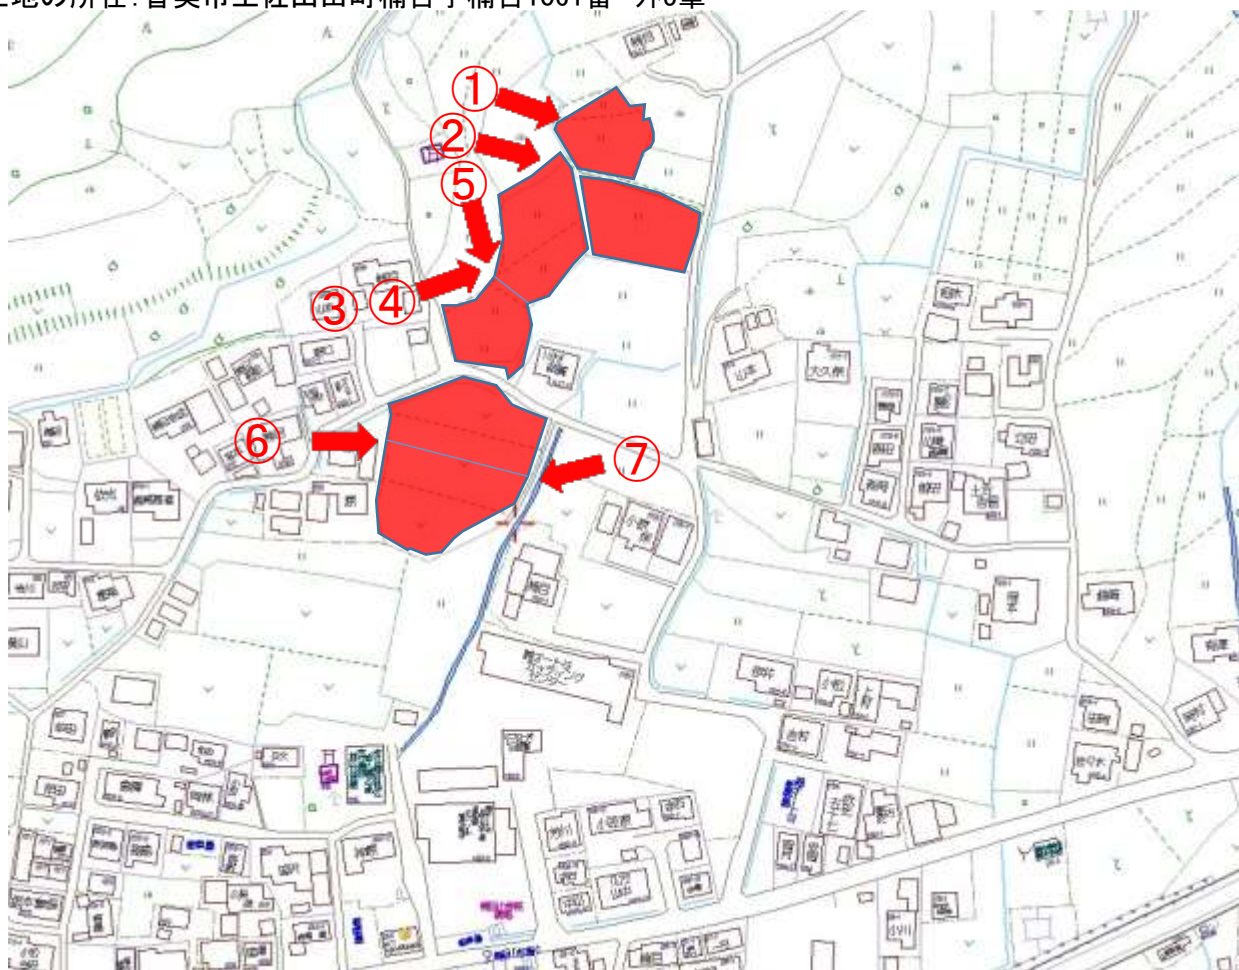

土地の所在: 香美市土佐山田町楠目字楠目1061番 外5筆

撮影日：令和3年9月13日

土地の所在：香美市土佐山田町楠目字楠目1061番 外5筆

①

②

撮影日: 令和3年9月13日

土地の所在: 香美市土佐山田町楠目字楠目1061番 外5筆

撮影日：令和3年9月13日

土地の所在：香美市土佐山田町楠目字楠目1061番 外5筆

撮影日: 令和3年9月13日

土地の所在: 香美市土佐山田町楠目字楠目1061番 外5筆