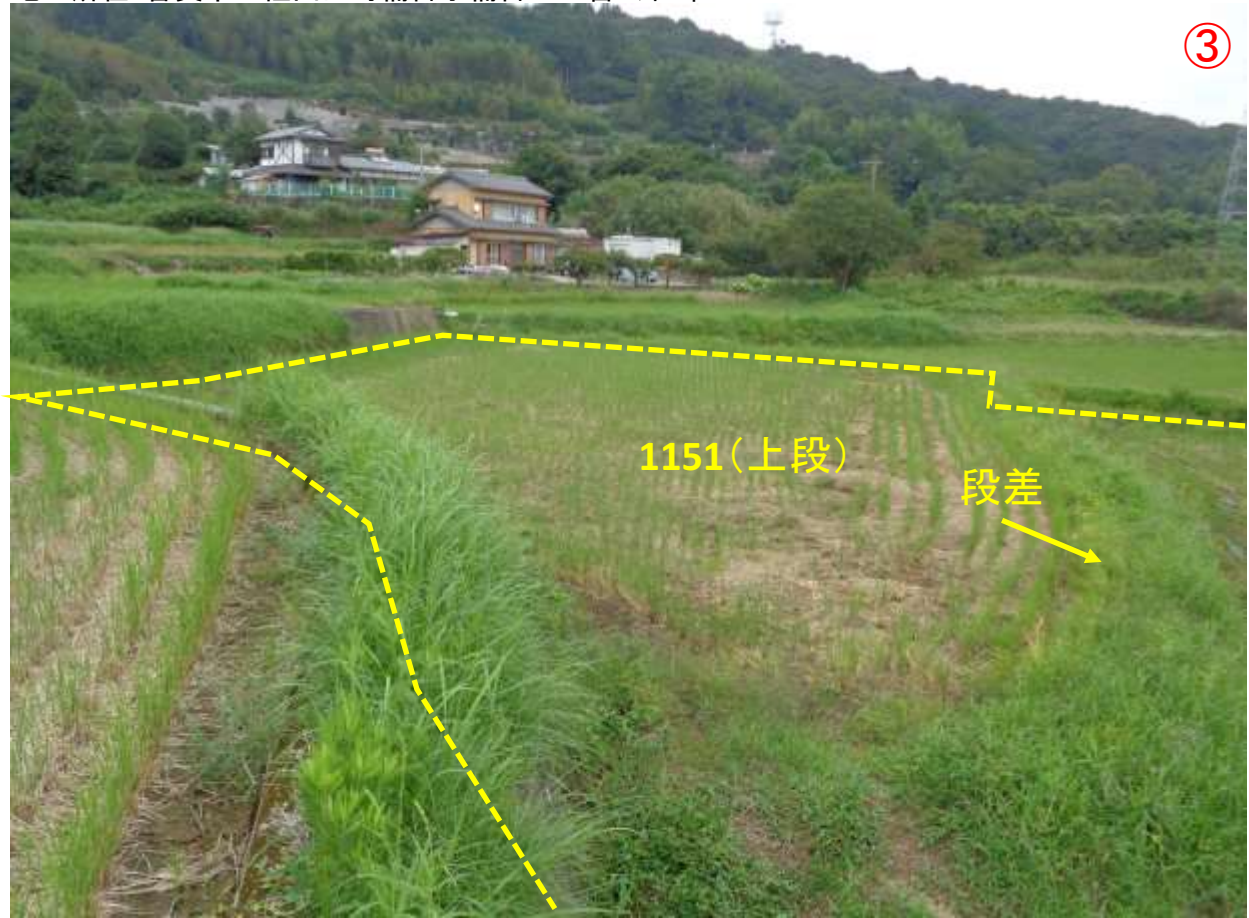

土地の所在: 香美市土佐山田町楠目字楠目1061番 外5筆

撮影日：令和3年9月13日

土地の所在：香美市土佐山田町楠目字楠目1061番 外5筆

①

②

撮影日: 令和3年9月13日

土地の所在: 香美市土佐山田町楠目字楠目1061番 外5筆

撮影日：令和3年9月13日

土地の所在：香美市土佐山田町楠目字楠目1061番 外5筆

撮影日: 令和3年9月13日

土地の所在: 香美市土佐山田町楠目字楠目1061番 外5筆