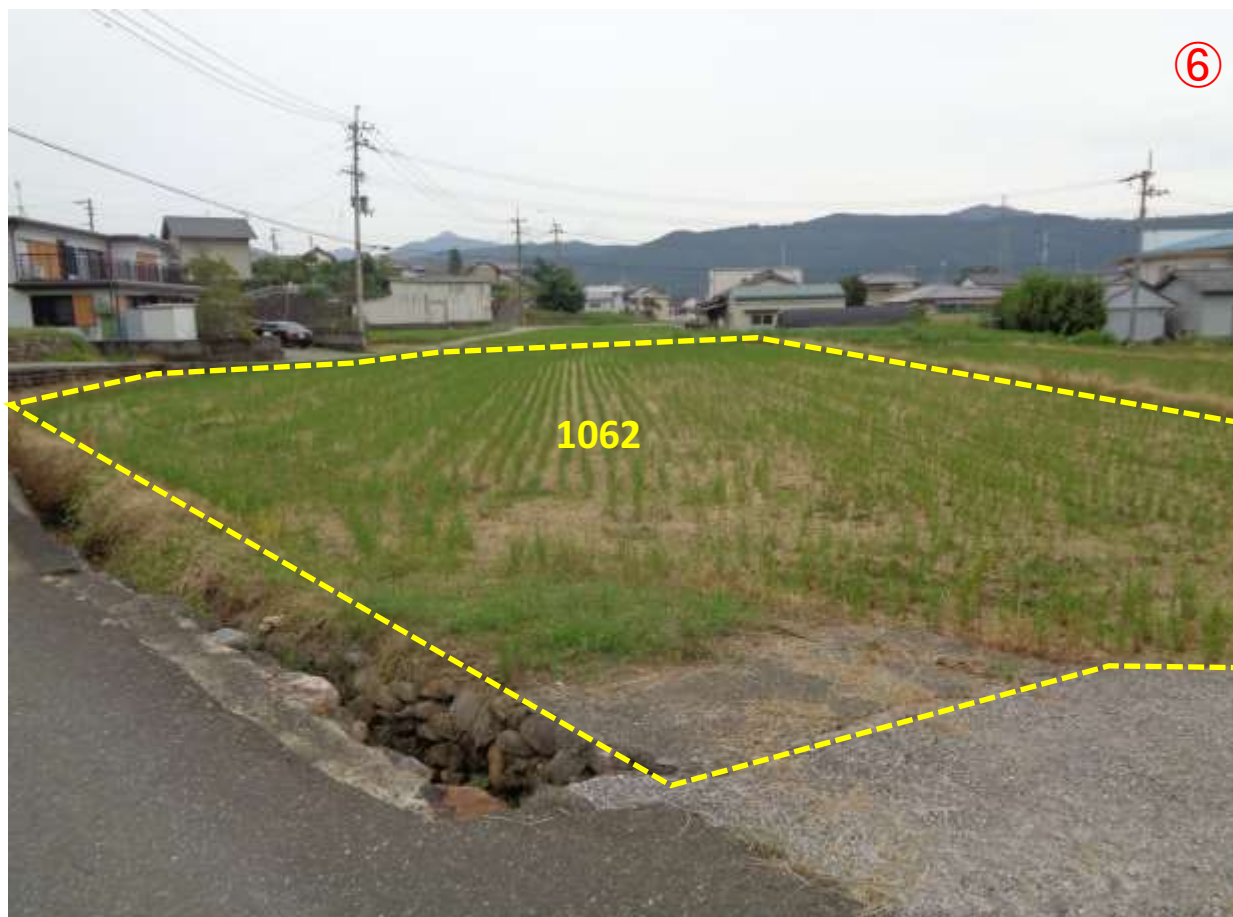

土地の所在: 香美市土佐山田町楠目字楠目1061番 外5筆

撮影日：令和3年9月13日

土地の所在：香美市土佐山田町楠目字楠目1061番 外5筆

①

②

撮影日: 令和3年9月13日

土地の所在: 香美市土佐山田町楠目字楠目1061番 外5筆

撮影日：令和3年9月13日

土地の所在：香美市土佐山田町楠目字楠目1061番 外5筆

撮影日: 令和3年9月13日

土地の所在: 香美市土佐山田町楠目字楠目1061番 外5筆