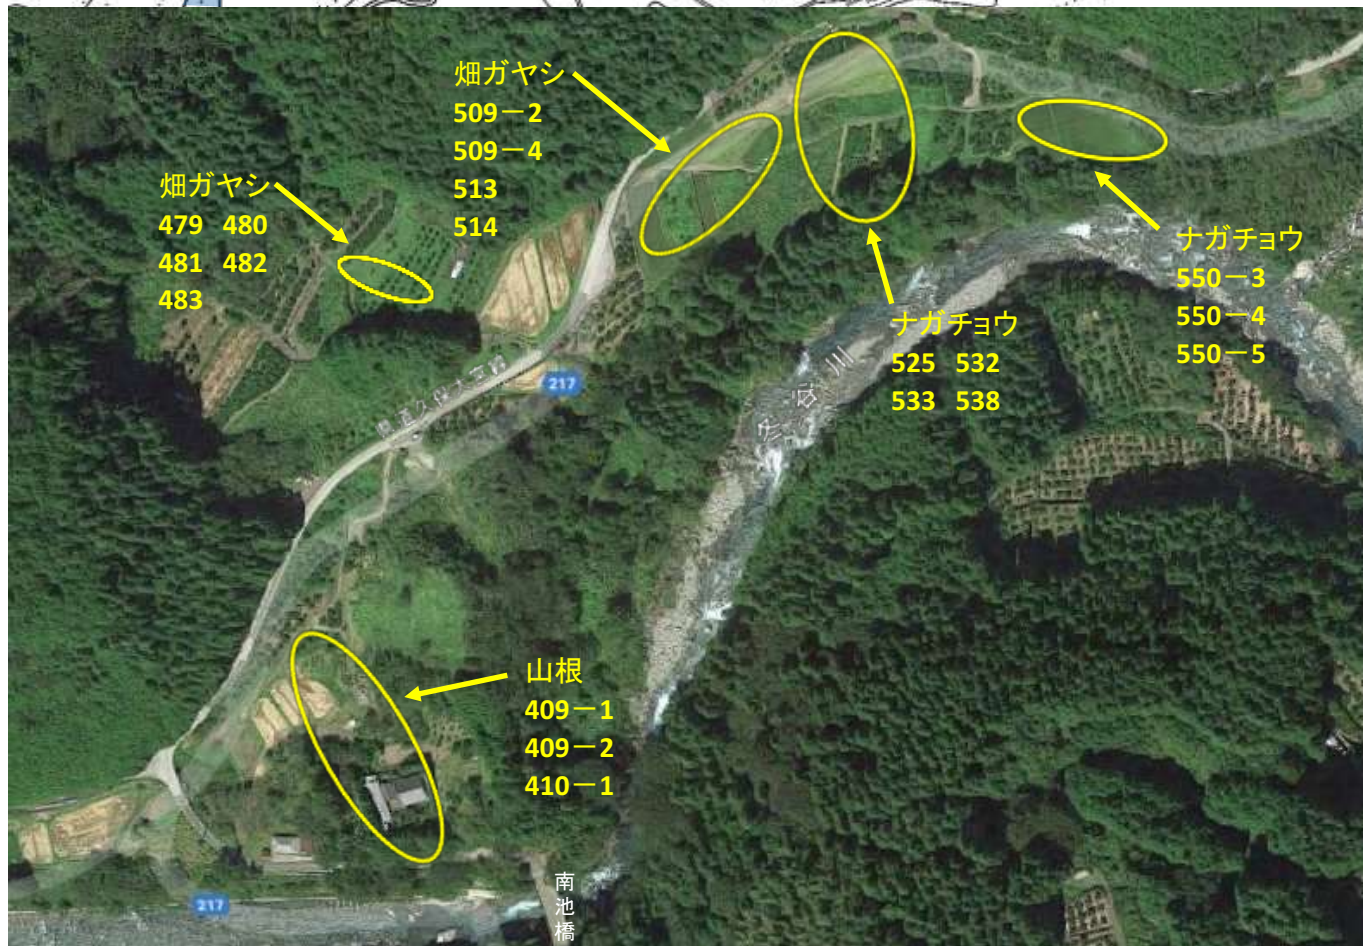

土地の所在: 香美市物部町大西字ナガチヨウ525番 外18筆

撮影日：平成26年1月（Googleマップ・ストリートビューより）

①香美市物部町大西字山根409番1、409番2、410番1付近

②香美市物部町大西字畑ガヤシ479、480、481、482、483付近

撮影日：平成26年1月（Googleマップ・ストリートビューより）

③香美市物部町大西字畑ガヤシ509-2、509-4、513、514付近

④香美市物部町大西字ナガチヨウ525、532、533、538付近

撮影日：平成26年1月（Googleマップ・ストリートビューより）

⑤香美市物部町大西字ナガチヨウ550-3、550-4、550-5付近