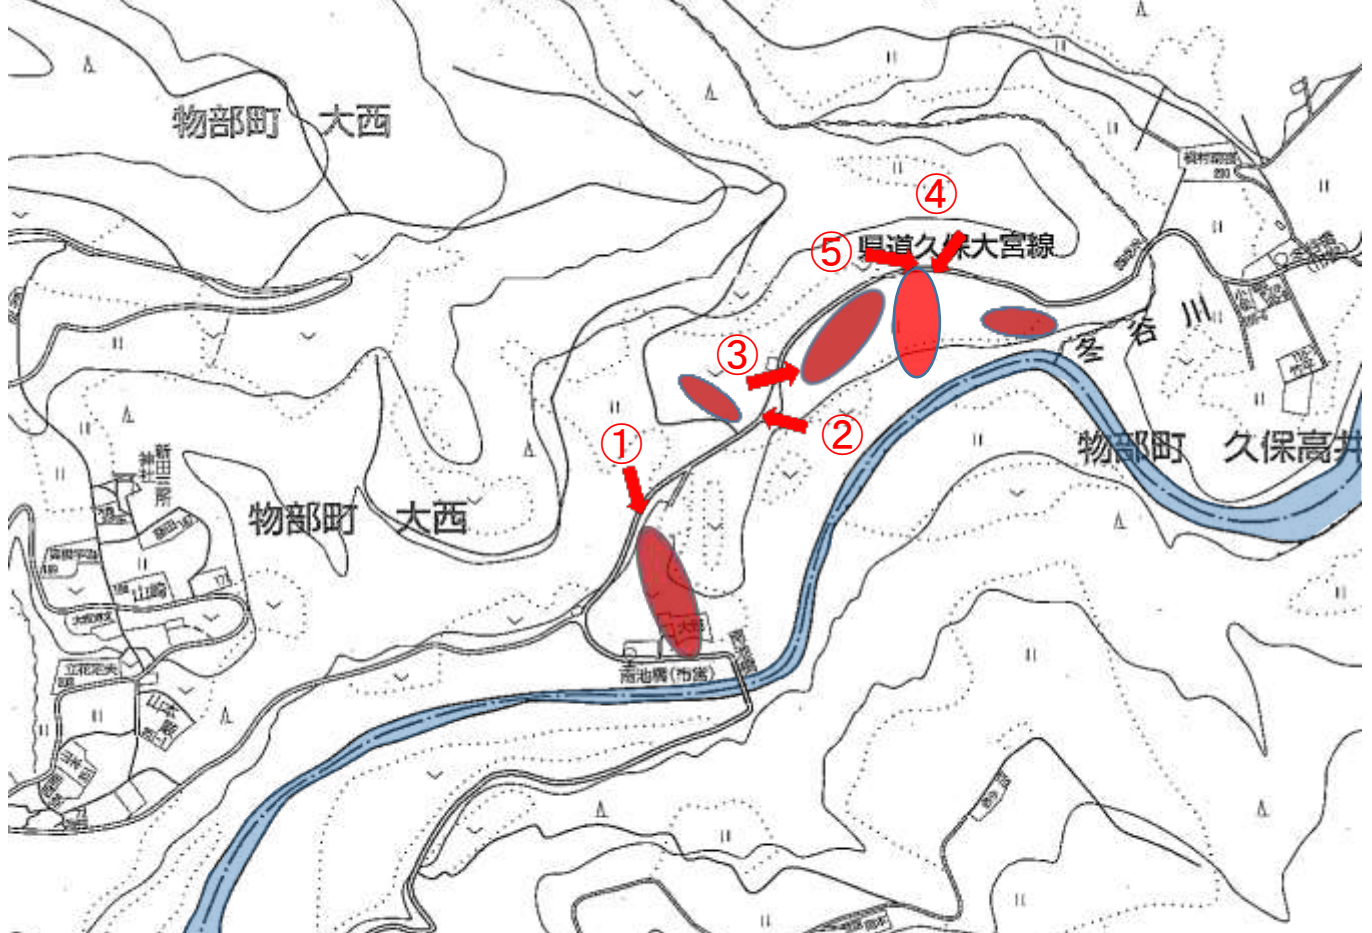

土地の所在: 香美市物部町大西字ナガチヨウ525番 外18筆

撮影日：平成26年1月（Googleマップ・ストリートビューより）

①香美市物部町大西字山根409番1、409番2、410番1付近

②香美市物部町大西字畑ガヤシ479、480、481、482、483付近

撮影日：平成26年1月（Googleマップ・ストリートビューより）

③香美市物部町大西字畑ガヤシ509-2、509-4、513、514付近

④香美市物部町大西字ナガチヨウ525、532、533、538付近

撮影日：平成26年1月（Googleマップ・ストリートビューより）

⑤香美市物部町大西字ナガチヨウ550-3、550-4、550-5付近