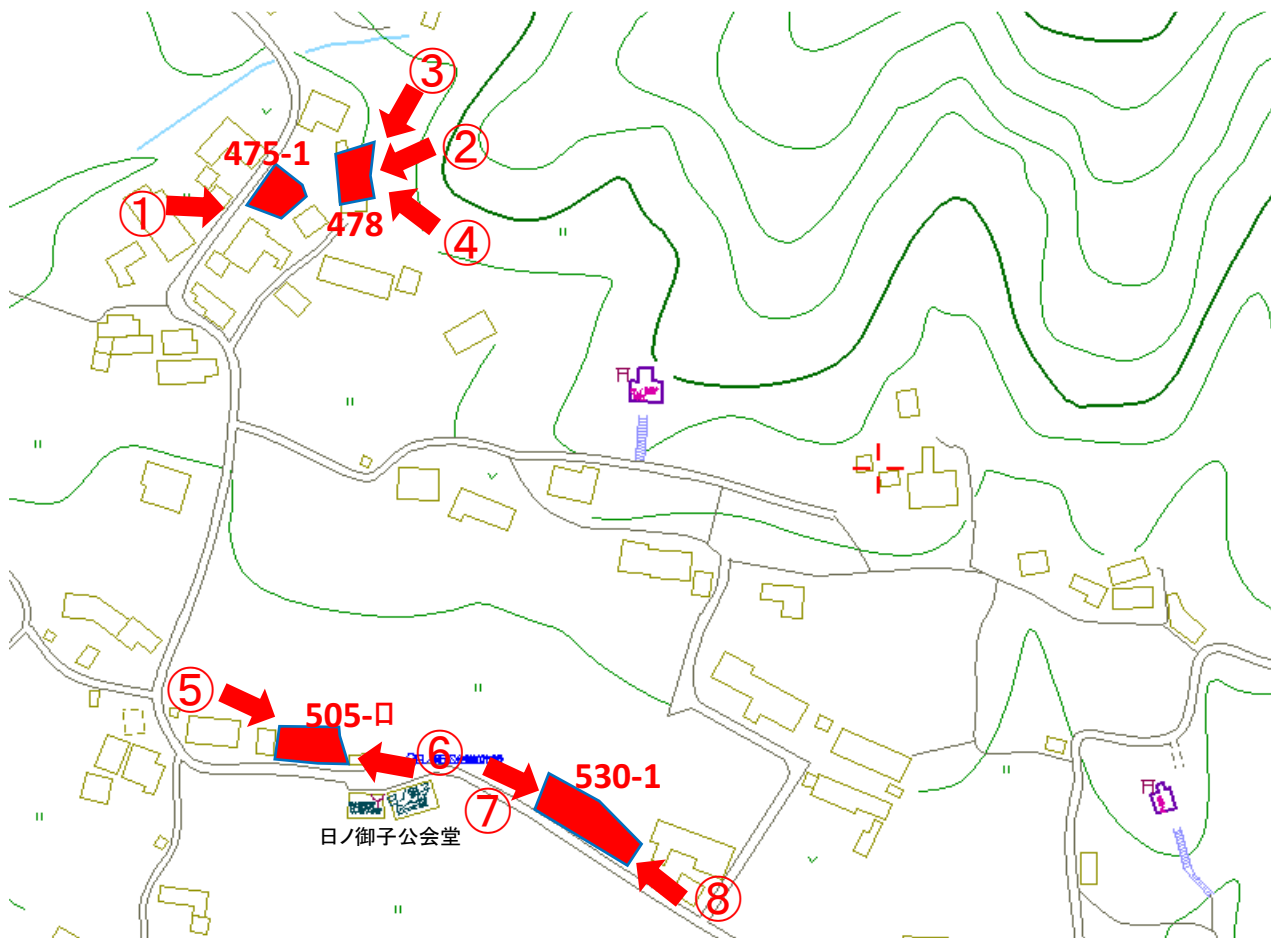

土地の所在：香北町日ノ御子字二反田475番1 外3筆

撮影日：令和3年10月

土地の所在：香北町日ノ御子字二反田475番1 外3筆

撮影日：令和3年10月

土地の所在：香北町日ノ御子字二反田475番1 外3筆

撮影日：令和3年10月

土地の所在：香北町日ノ御子字二反田475番1 外3筆

撮影日：令和3年10月

土地の所在：香北町日ノ御子字二反田475番1 外3筆