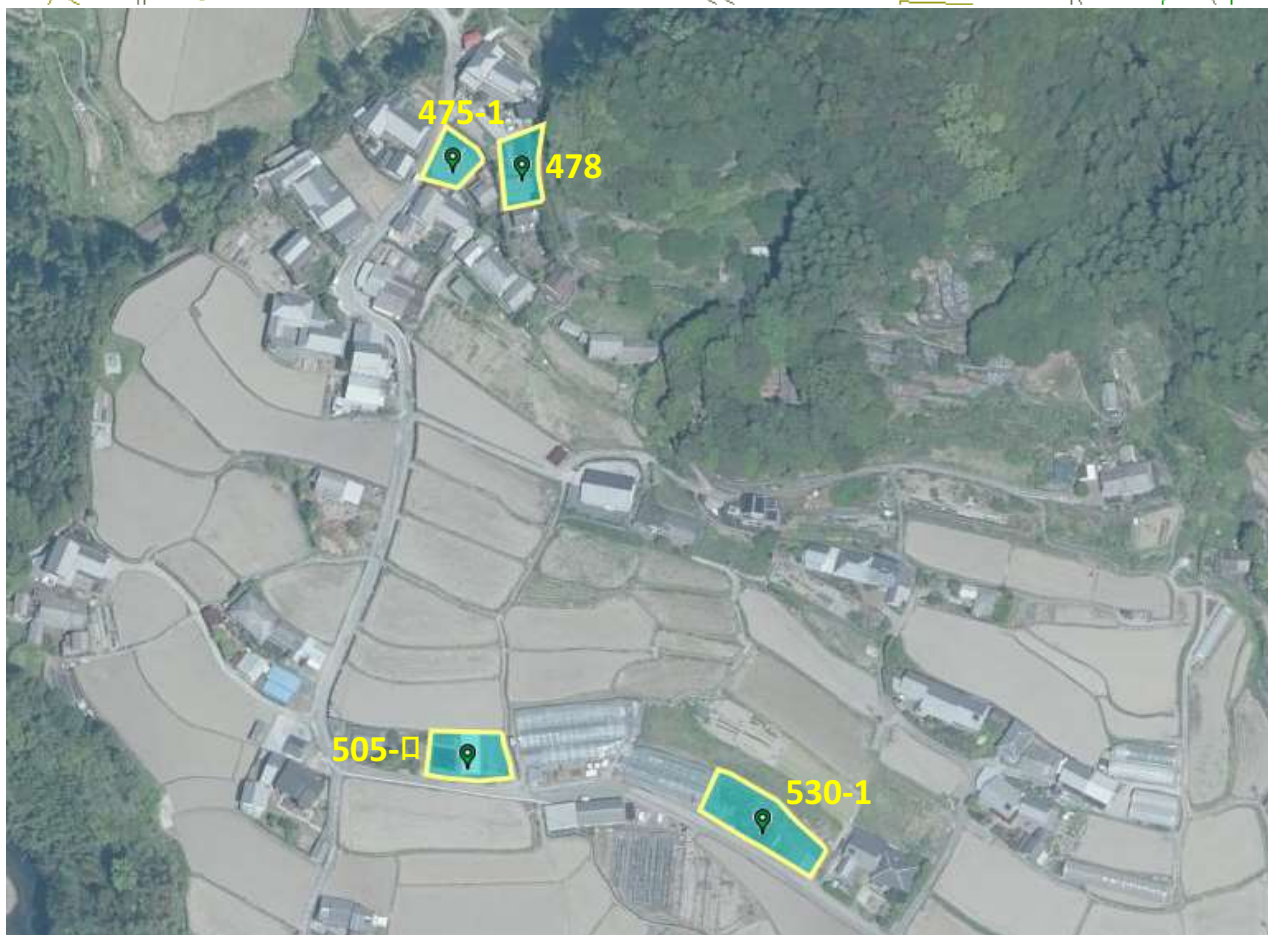

土地の所在：香北町日ノ御子字二反田475番1 外3筆

撮影日：令和3年10月

土地の所在：香北町日ノ御子字二反田475番1 外3筆

撮影日：令和3年10月

土地の所在：香北町日ノ御子字二反田475番1 外3筆

撮影日：令和3年10月

土地の所在：香北町日ノ御子字二反田475番1 外3筆

撮影日：令和3年10月

土地の所在：香北町日ノ御子字二反田475番1 外3筆