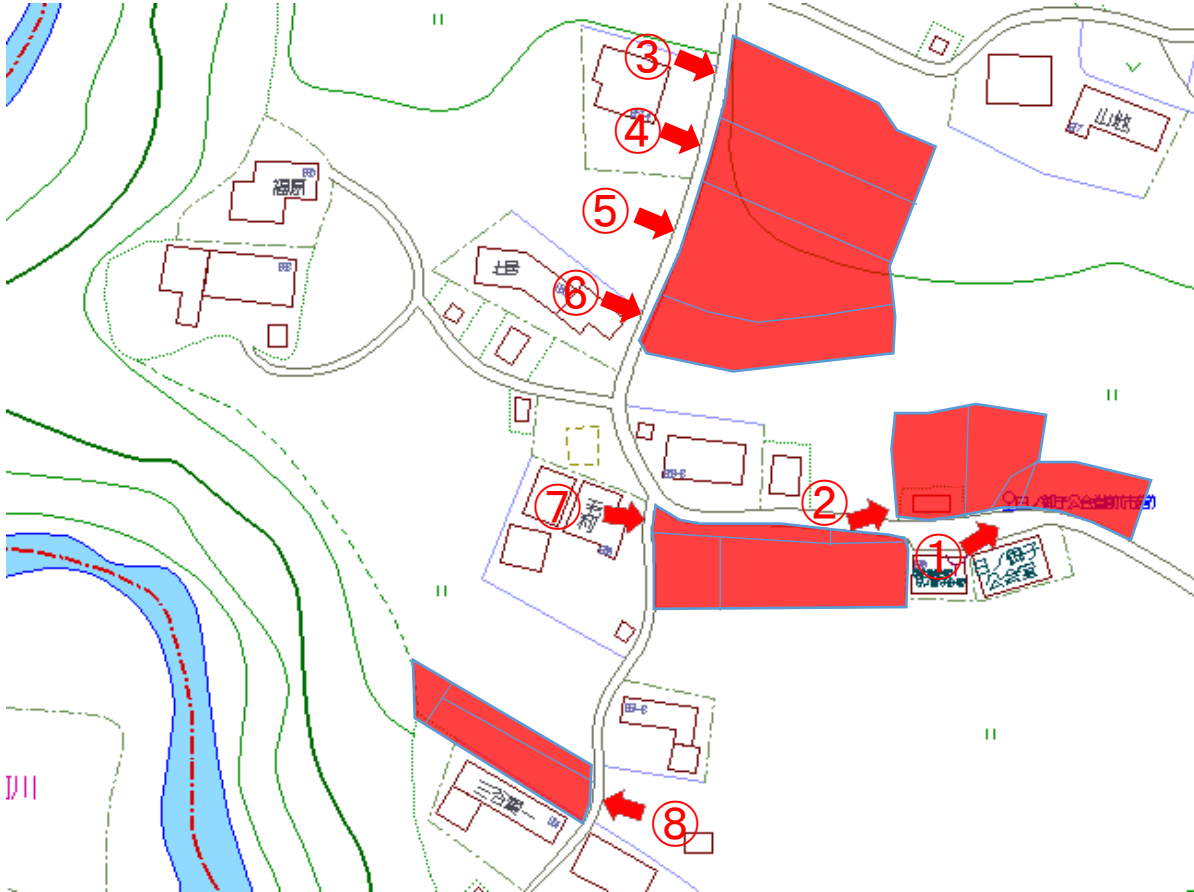

土地の所在: 香美市香北町日ノ御子字二反田499番1 外14筆

撮影日：令和2年11月

土地の所在：香美市香北町日ノ御子字二反田499番1 外14筆

撮影日：令和2年11月

土地の所在：香美市香北町日ノ御子字二反田499番1 外14筆

撮影日：令和2年11月

土地の所在：香美市香北町日ノ御子字二反田499番1 外14筆

撮影日：令和2年11月

土地の所在：香美市香北町日ノ御子字二反田499番1 外14筆