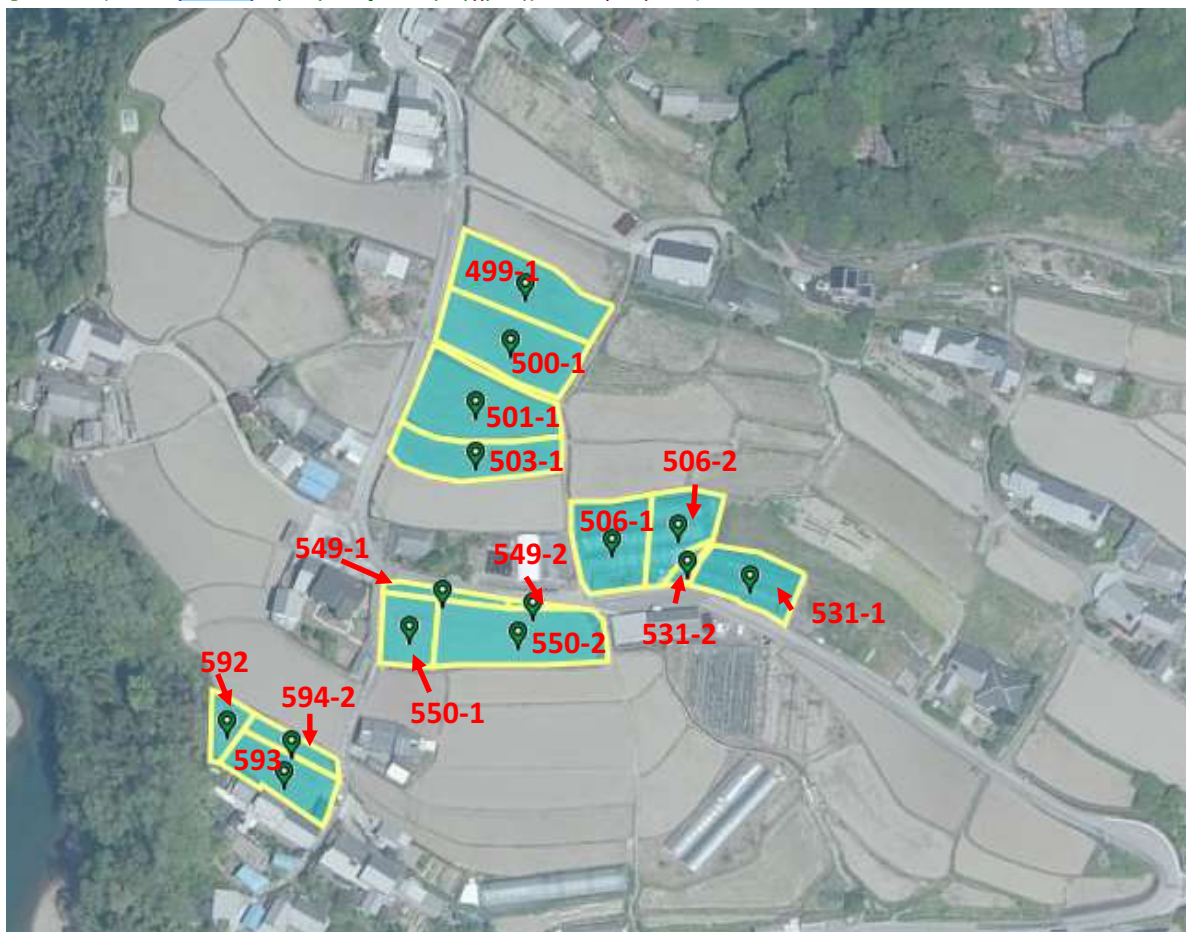

土地の所在: 香美市香北町日ノ御子字二反田499番1 外14筆

撮影日：令和2年11月

土地の所在：香美市香北町日ノ御子字二反田499番1 外14筆

撮影日：令和2年11月

土地の所在：香美市香北町日ノ御子字二反田499番1 外14筆

撮影日：令和2年11月

土地の所在：香美市香北町日ノ御子字二反田499番1 外14筆

撮影日：令和2年11月

土地の所在：香美市香北町日ノ御子字二反田499番1 外14筆