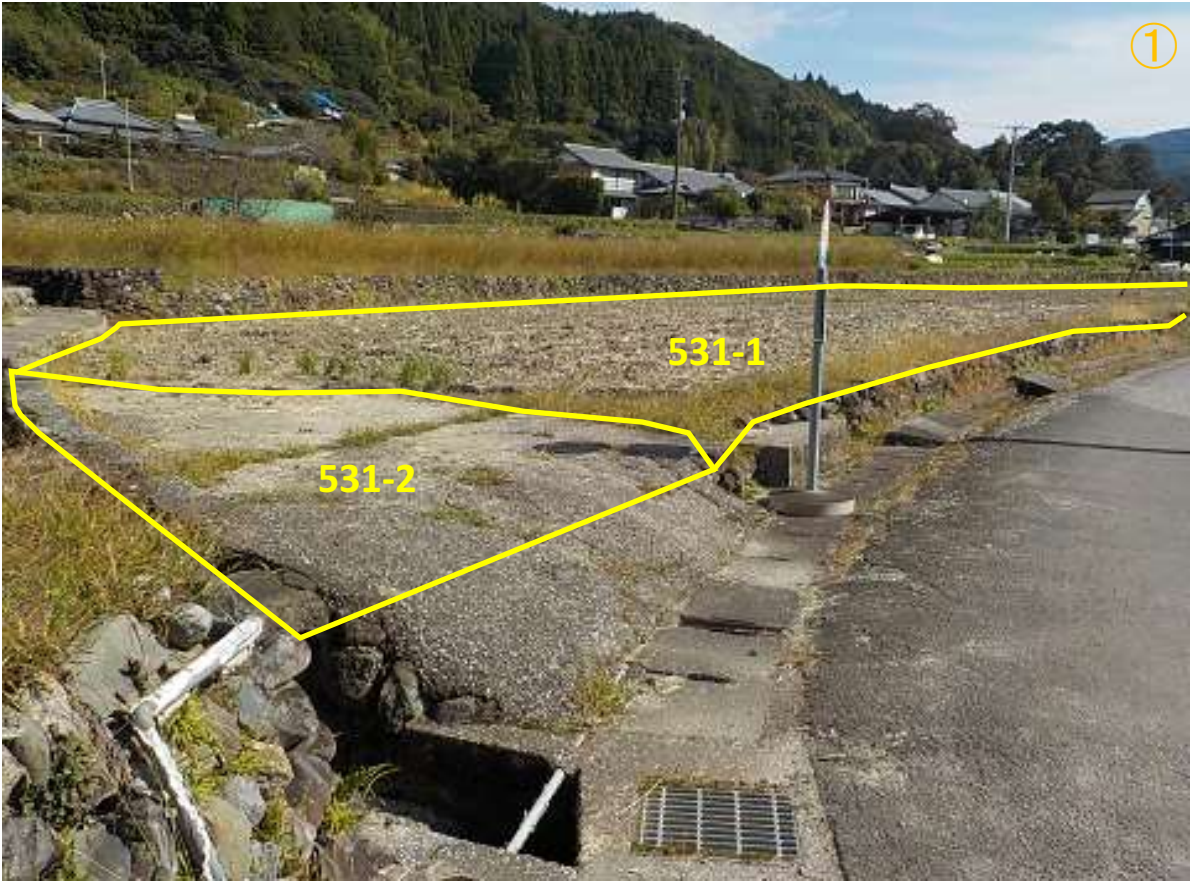

土地の所在: 香美市香北町日ノ御子字二反田499番1 外14筆

撮影日：令和2年11月

土地の所在：香美市香北町日ノ御子字二反田499番1 外14筆

撮影日：令和2年11月

土地の所在：香美市香北町日ノ御子字二反田499番1 外14筆

撮影日：令和2年11月

土地の所在：香美市香北町日ノ御子字二反田499番1 外14筆

撮影日：令和2年11月

土地の所在：香美市香北町日ノ御子字二反田499番1 外14筆