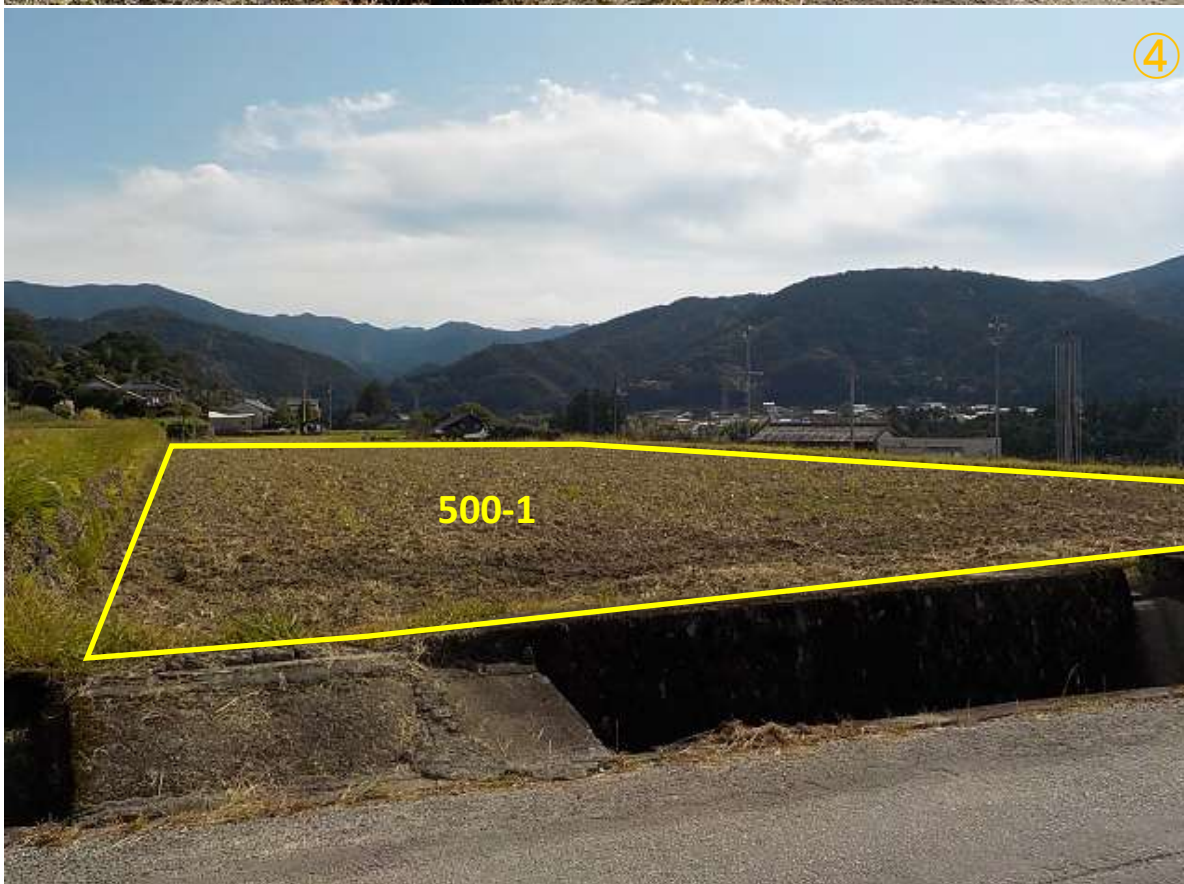

土地の所在: 香美市香北町日ノ御子字二反田499番1 外14筆

撮影日：令和2年11月

土地の所在：香美市香北町日ノ御子字二反田499番1 外14筆

撮影日：令和2年11月

土地の所在：香美市香北町日ノ御子字二反田499番1 外14筆

撮影日：令和2年11月

土地の所在：香美市香北町日ノ御子字二反田499番1 外14筆

撮影日：令和2年11月

土地の所在：香美市香北町日ノ御子字二反田499番1 外14筆