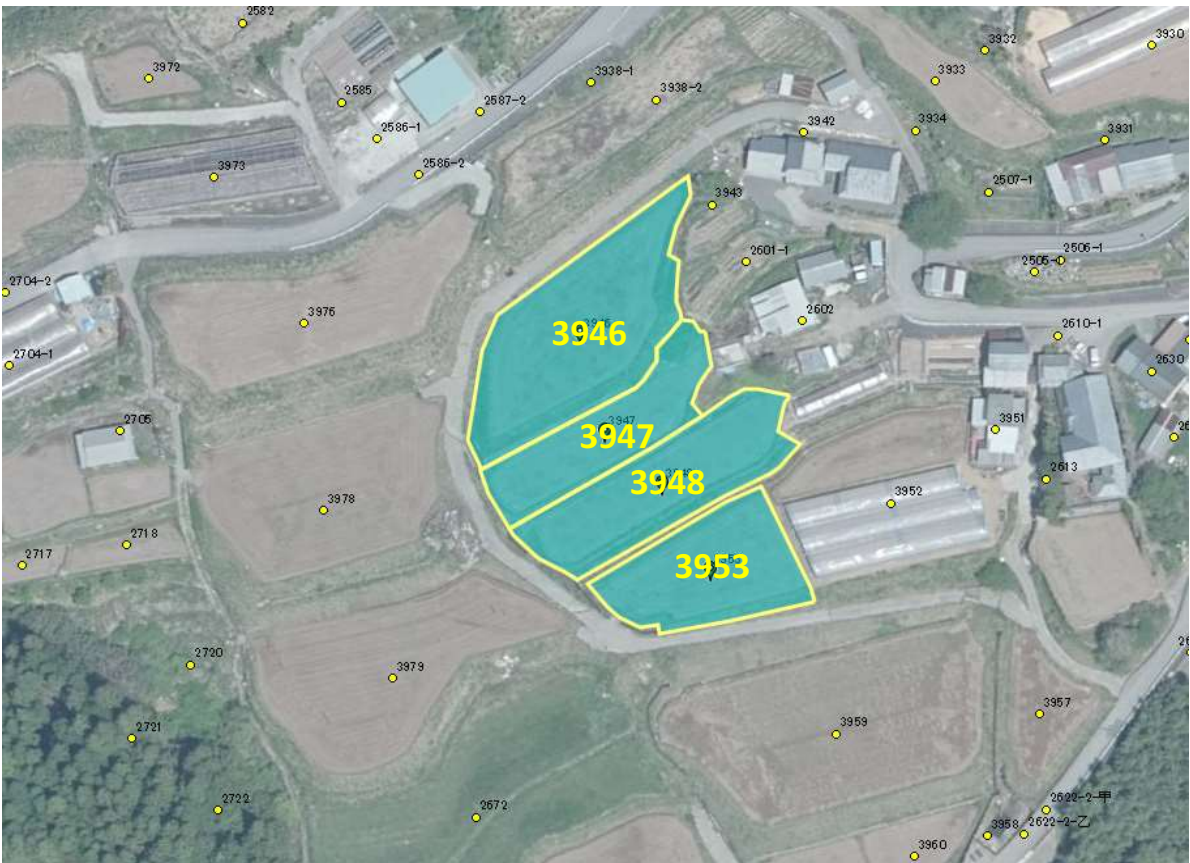

土地の所在:香美市香北町谷相字中ノ切3946番 外3筆

撮影日：令和元年11月

土地の所在：香美市香北町谷相字中ノ切3946番 外3筆

撮影日：令和元年11月

土地の所在：香美市香北町谷相字中ノ切3946番 外3筆