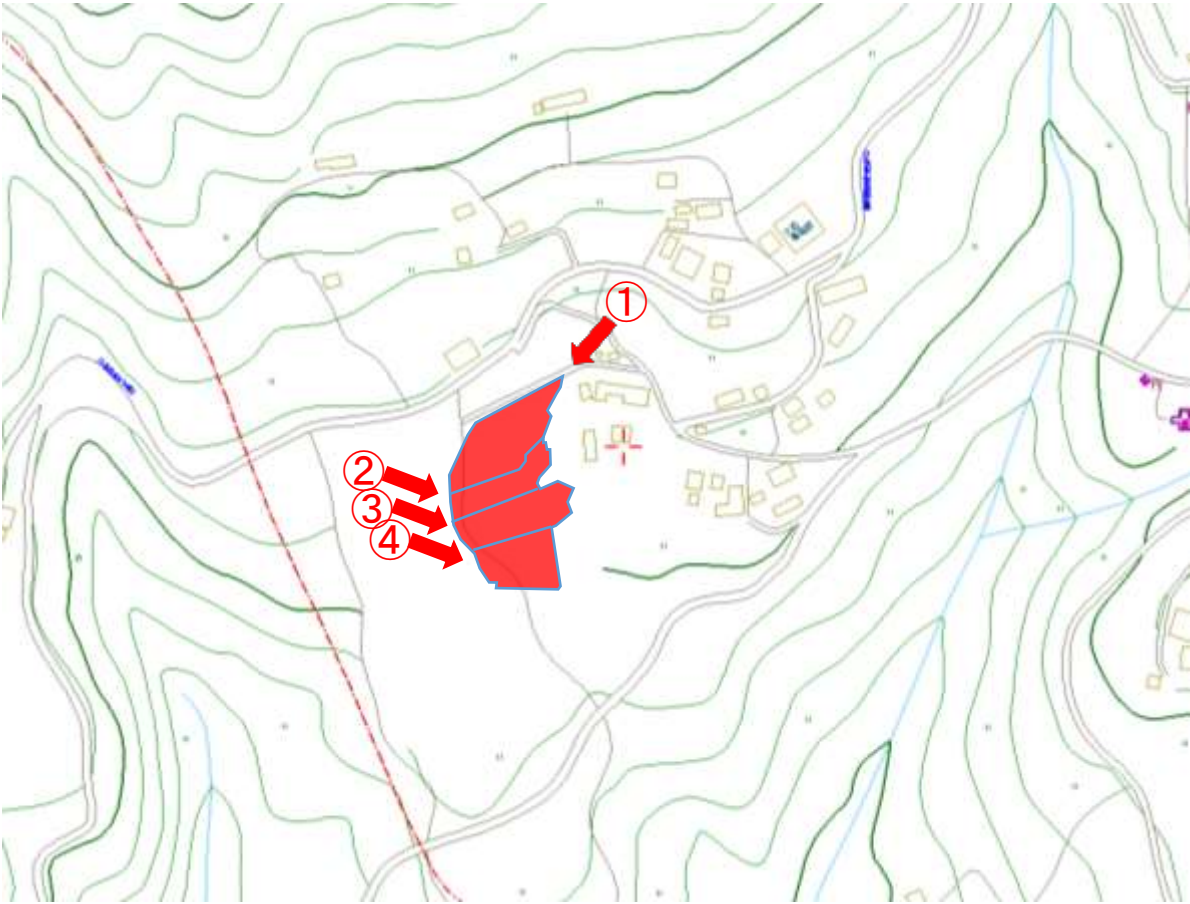

土地の所在:香美市香北町谷相字中ノ切3946番 外3筆

撮影日：令和元年11月

土地の所在：香美市香北町谷相字中ノ切3946番 外3筆

撮影日：令和元年11月

土地の所在：香美市香北町谷相字中ノ切3946番 外3筆