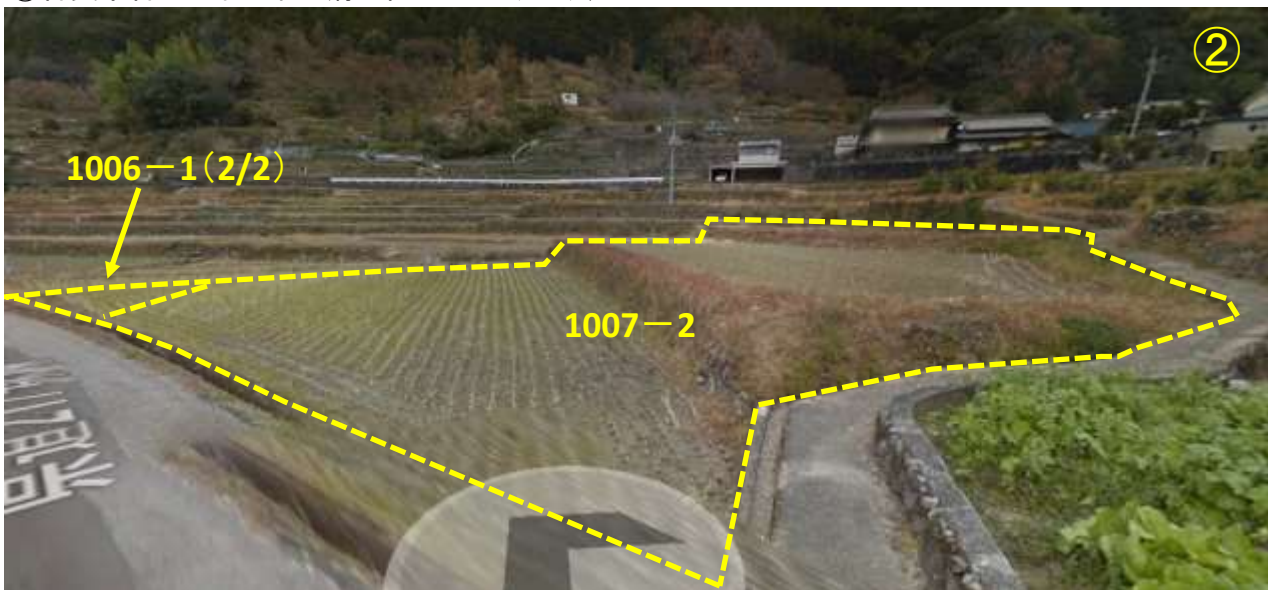

土地の所在：香美市香北町朴ノ木字古川1002番 外3筆

撮影日：平成25年3月（Googleマップ・ストリートビューより）

①香美市香北町朴ノ木字古川1002番

②香美市香北町朴ノ木字溝ノ本1006-1(2/2)、1007-2

撮影日：平成25年3月（Googleマップ・ストリートビューより）

③香美市香北町朴ノ木字溝ノ本1006-1(1/2)、1007-4