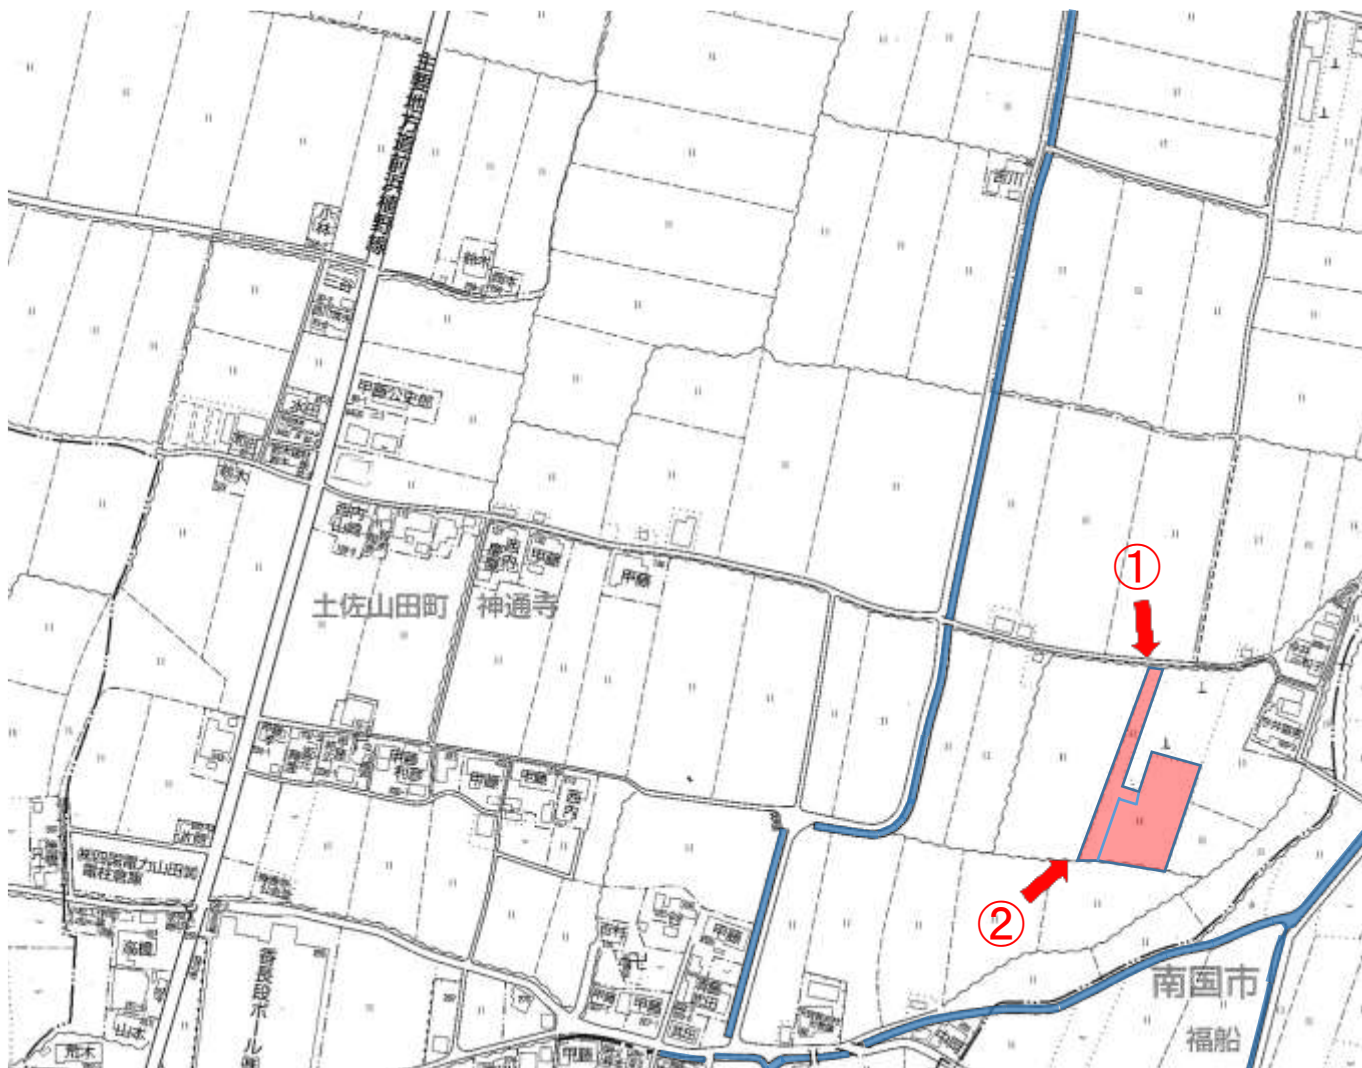

土地の所在:香美市土佐山田町神通寺字厩ガ尻160-2 外1筆

撮影日：平成30年4月26日

土地の所在：香美市土佐山田町神通寺字厩ガ尻160-2 外1筆