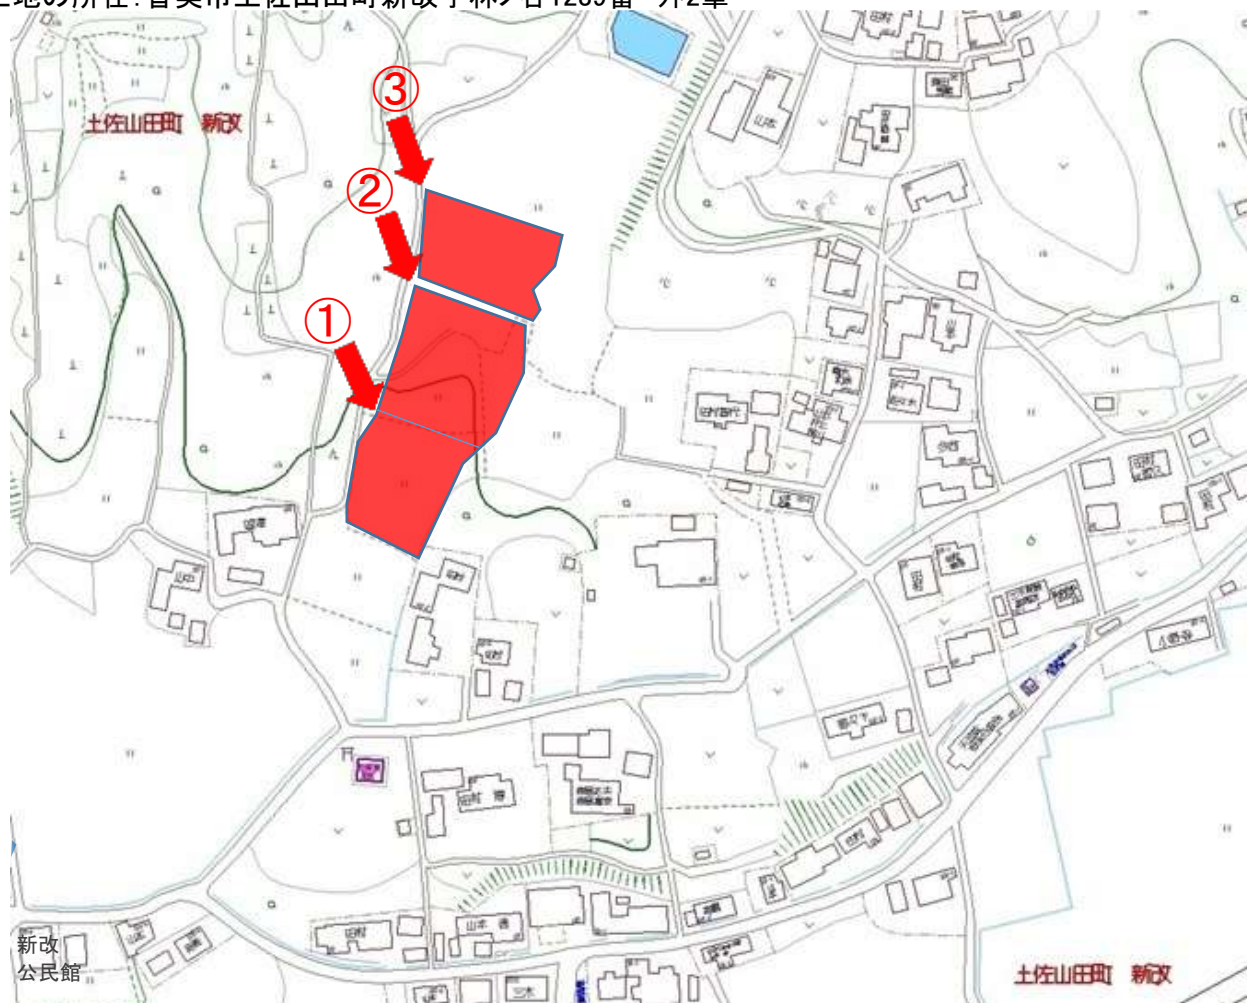

土地の所在: 香美市土佐山田町新改字林ノ谷1239番 外2筆

撮影日：令和2年10月19日

土地の所在：香美市土佐山田町新改字林ノ谷1239番 外2筆

撮影日:令和2年10月19日

土地の所在:香美市土佐山田町新改字林ノ谷1239番 外2筆

③