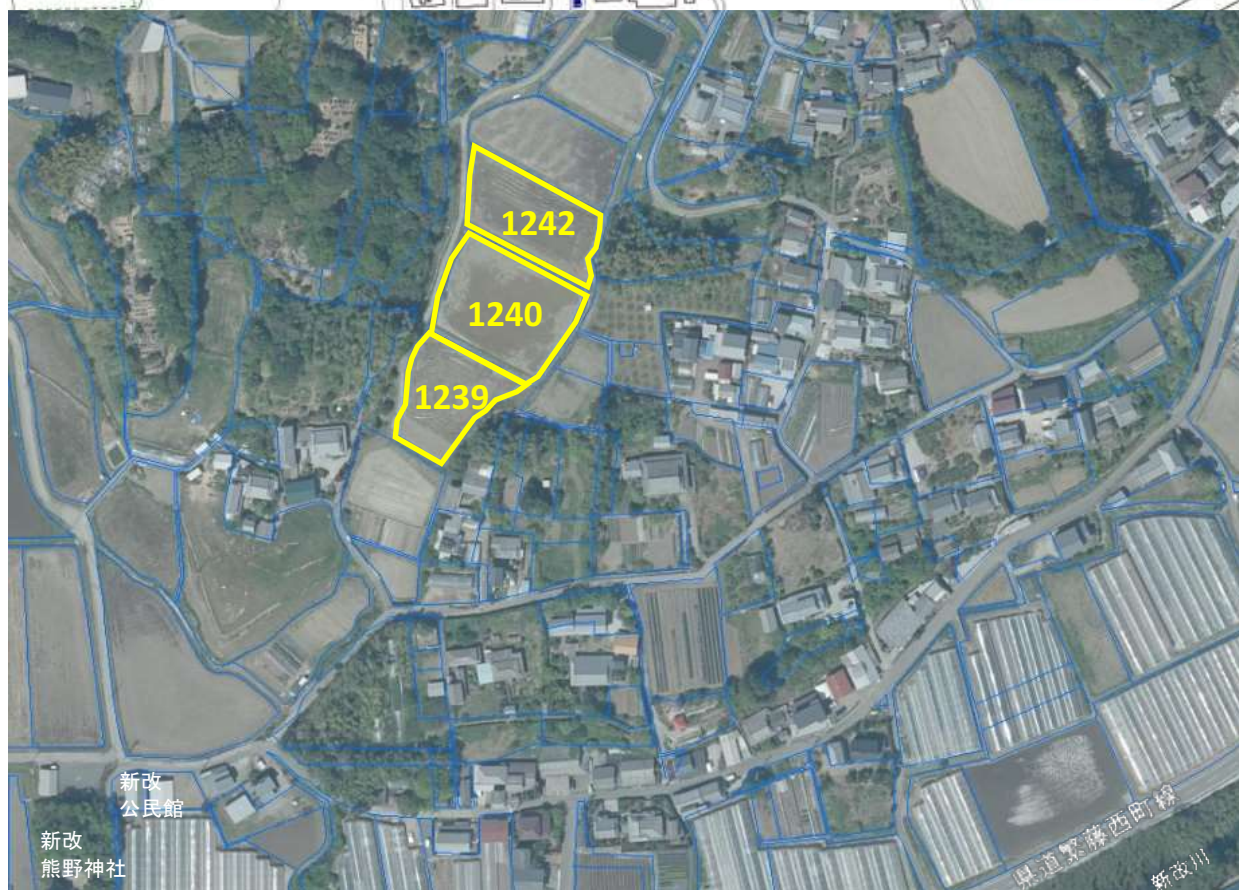

土地の所在: 香美市土佐山田町新改字林ノ谷1239番 外2筆

撮影日：令和2年10月19日

土地の所在：香美市土佐山田町新改字林ノ谷1239番 外2筆

撮影日:令和2年10月19日

土地の所在:香美市土佐山田町新改字林ノ谷1239番 外2筆

③