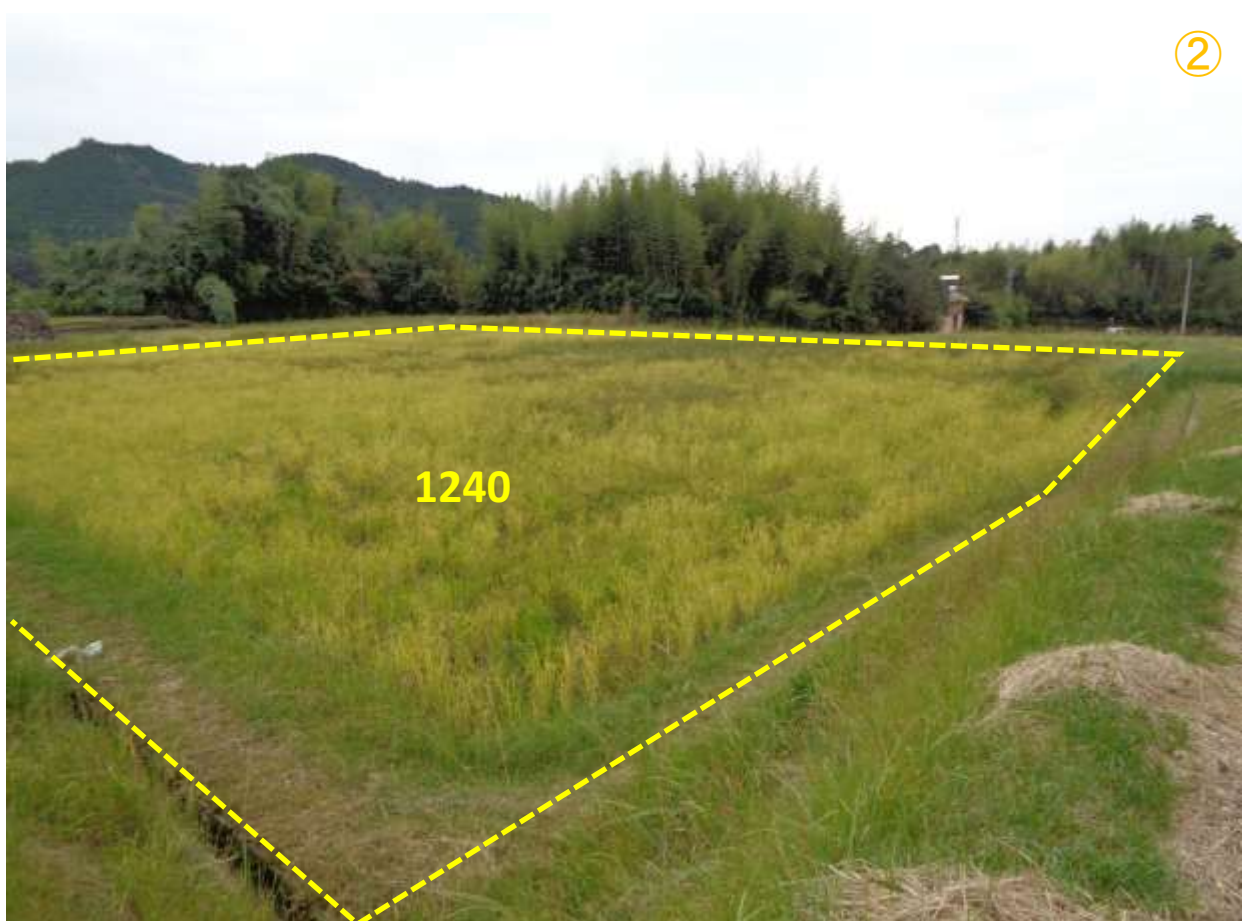

土地の所在: 香美市土佐山田町新改字林ノ谷1239番 外2筆

撮影日：令和2年10月19日

土地の所在：香美市土佐山田町新改字林ノ谷1239番 外2筆

撮影日:令和2年10月19日

土地の所在:香美市土佐山田町新改字林ノ谷1239番 外2筆

③