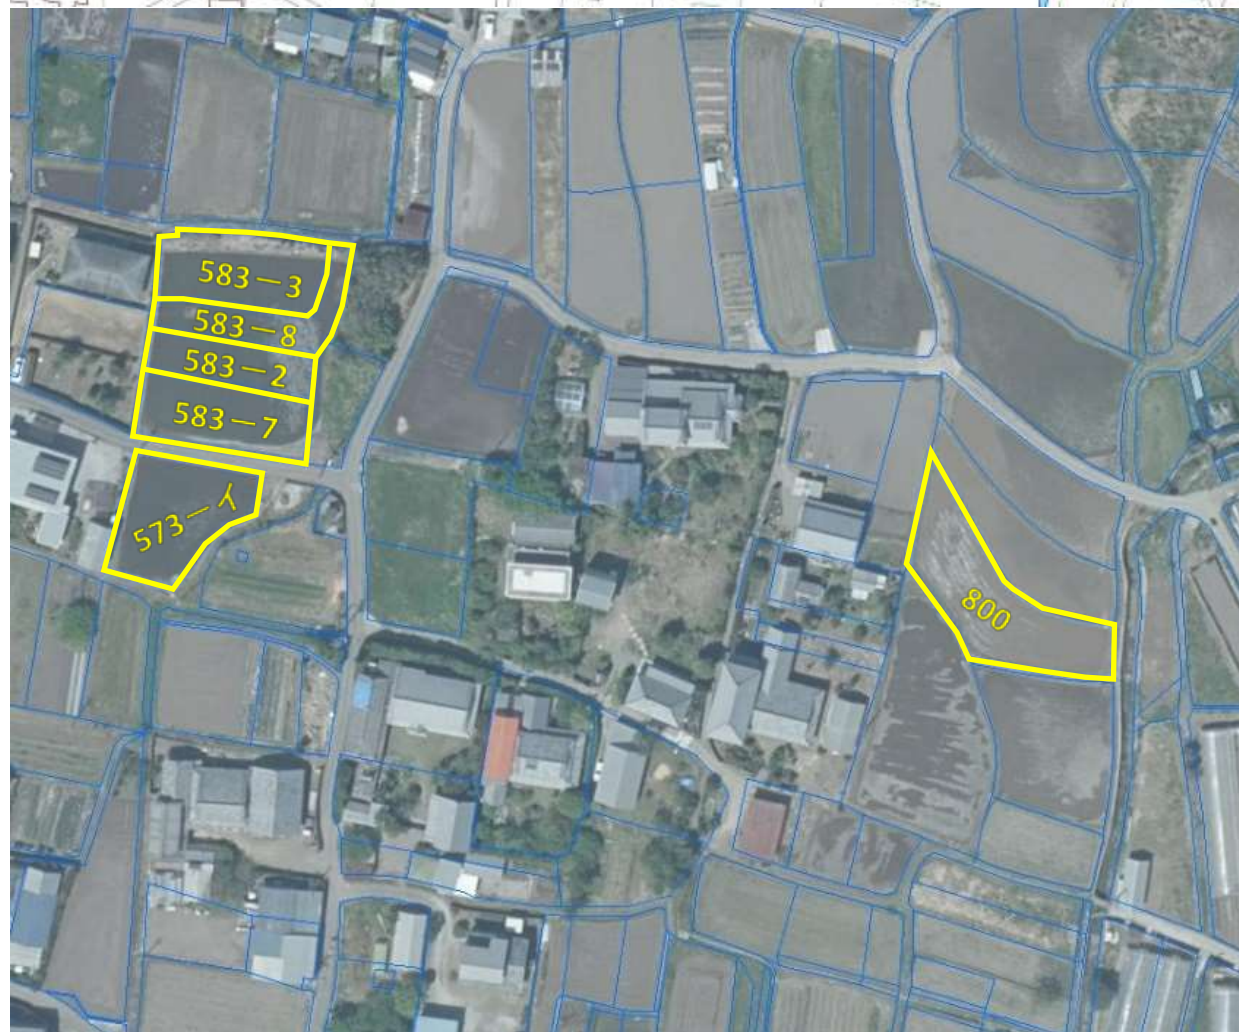

土地の所在: 香美市土佐山田町宮ノ口字トイノ東800番 外5筆

撮影日：令和3年9月6日

土地の所在：香美市土佐山田町宮ノ口字トイノ東800番 外5筆

撮影日：令和3年9月6日

土地の所在：香美市土佐山田町宮ノ口字トイノ東800番 外5筆

撮影日: 令和3年9月6日

土地の所在: 香美市土佐山田町宮ノ口字トイノ東800番 外5筆