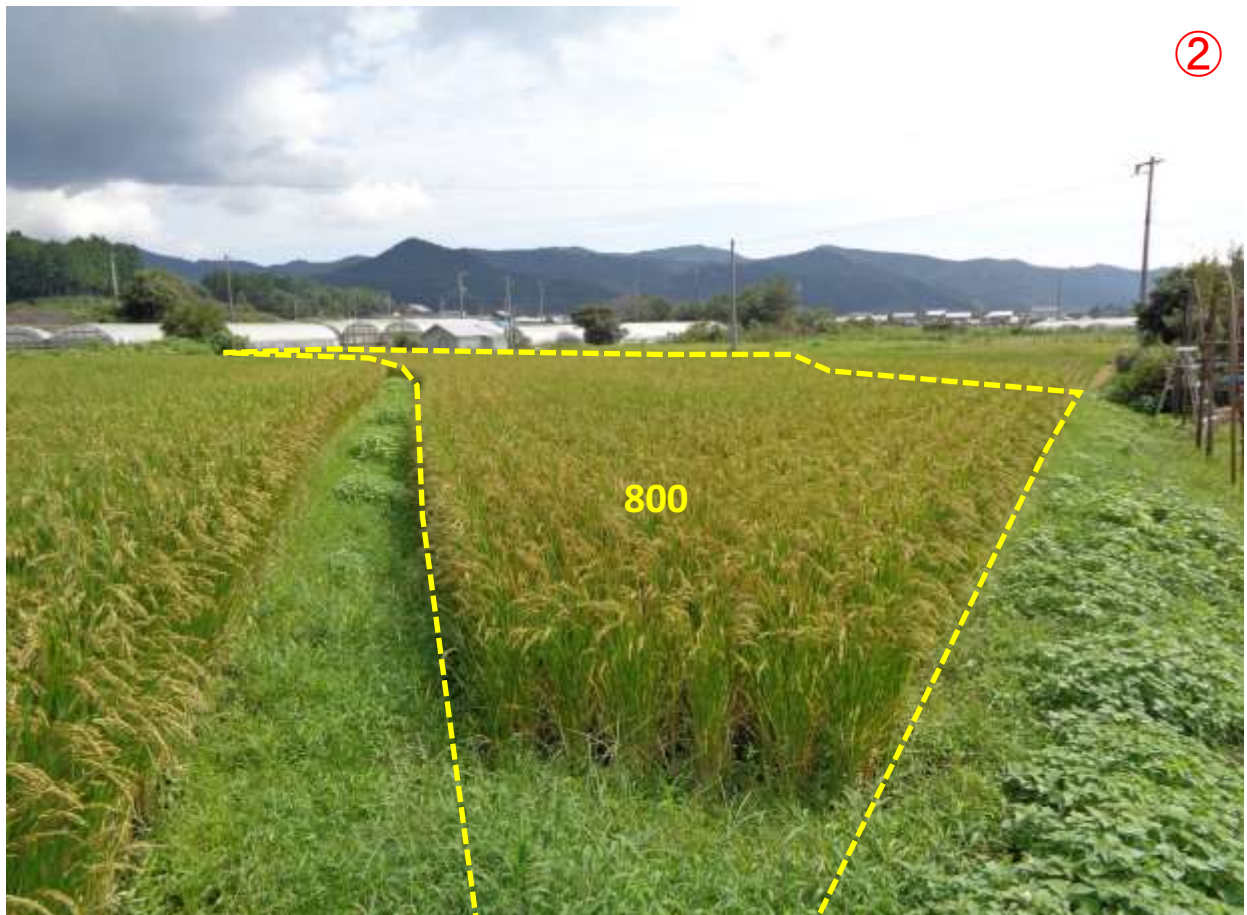

土地の所在: 香美市土佐山田町宮ノ口字トイノ東800番 外5筆

撮影日：令和3年9月6日

土地の所在：香美市土佐山田町宮ノ口字トイノ東800番 外5筆

撮影日：令和3年9月6日

土地の所在：香美市土佐山田町宮ノ口字トイノ東800番 外5筆

撮影日: 令和3年9月6日

土地の所在: 香美市土佐山田町宮ノ口字トイノ東800番 外5筆