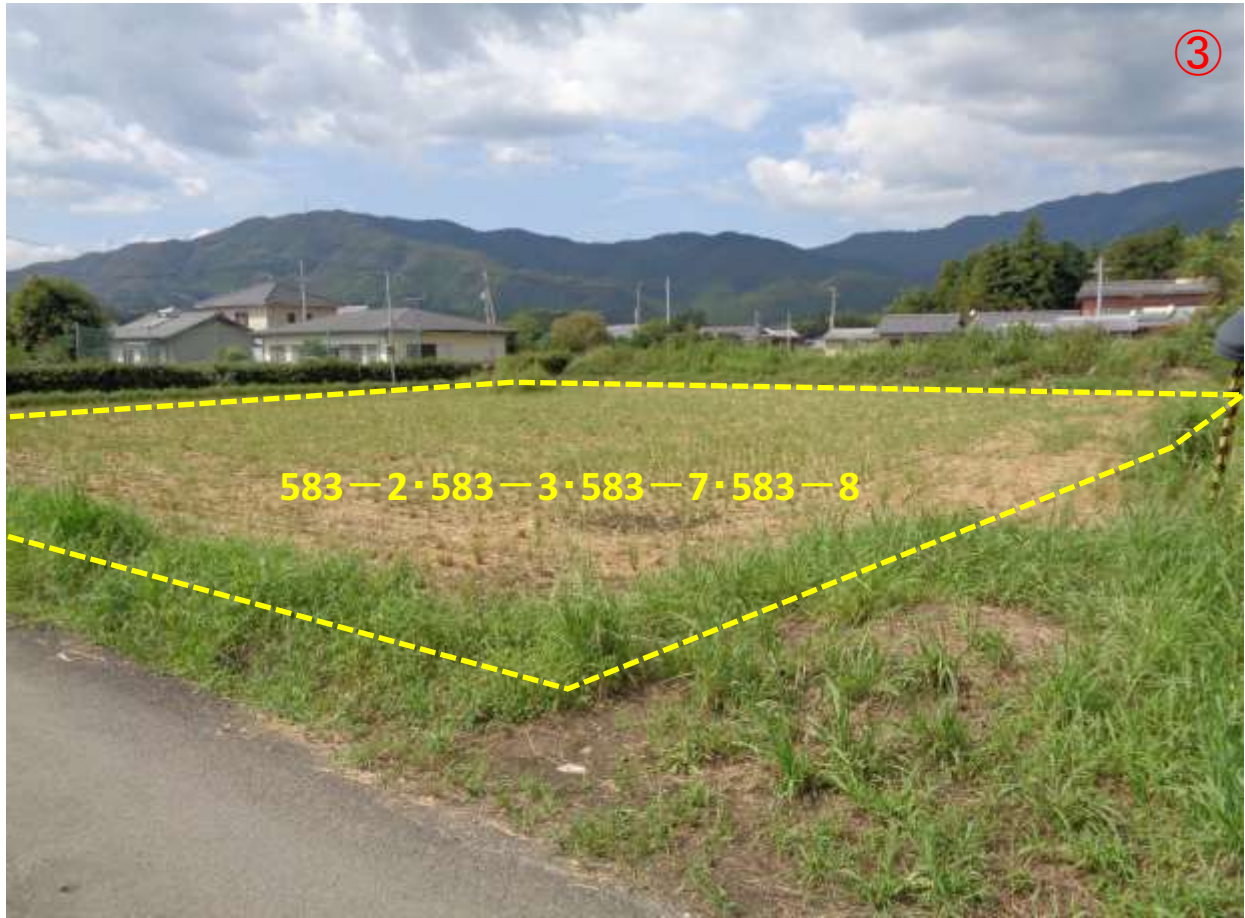

土地の所在: 香美市土佐山田町宮ノ口字トイノ東800番 外5筆

撮影日：令和3年9月6日

土地の所在：香美市土佐山田町宮ノ口字トイノ東800番 外5筆

撮影日：令和3年9月6日

土地の所在：香美市土佐山田町宮ノ口字トイノ東800番 外5筆

撮影日: 令和3年9月6日

土地の所在: 香美市土佐山田町宮ノ口字トイノ東800番 外5筆