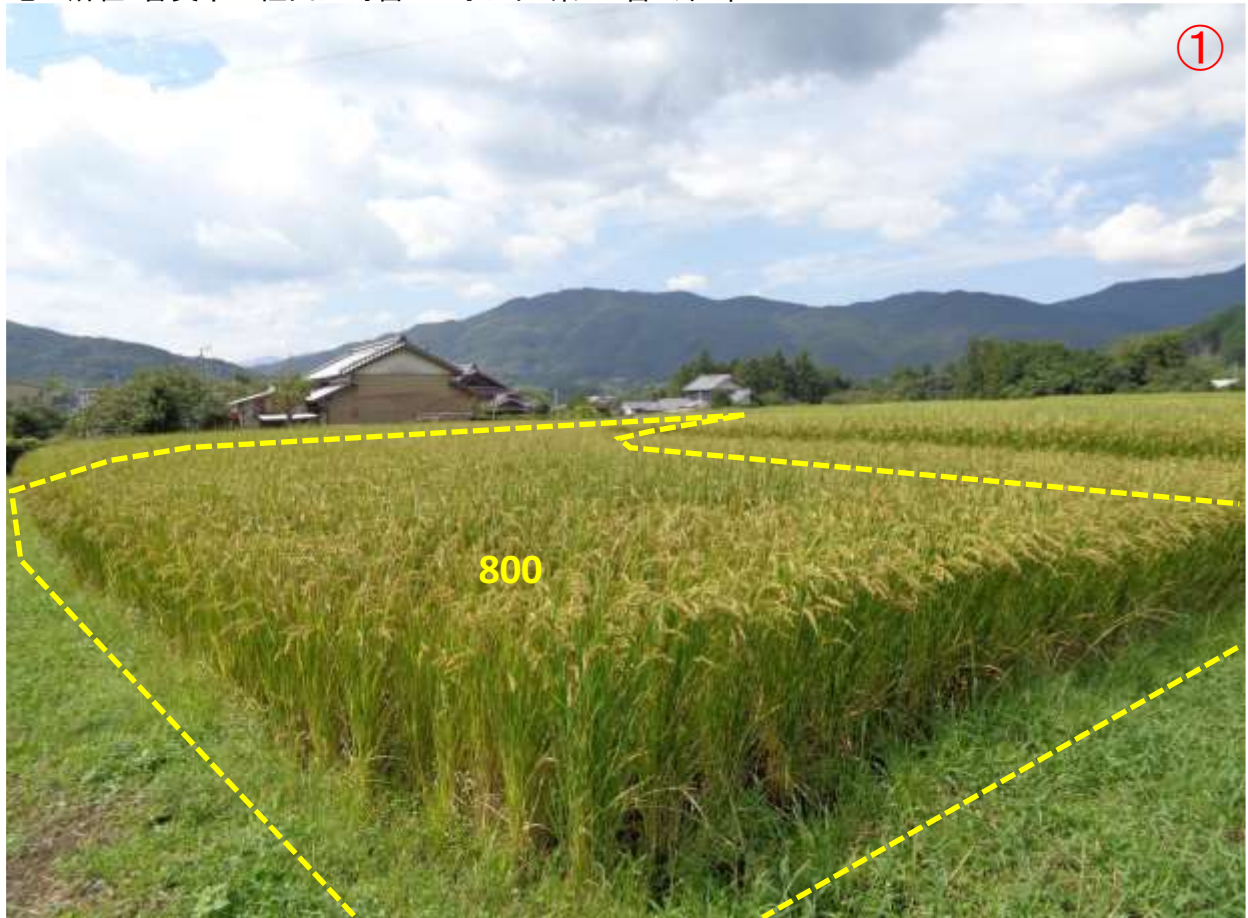

土地の所在: 香美市土佐山田町宮ノ口字トイノ東800番 外5筆

撮影日：令和3年9月6日

土地の所在：香美市土佐山田町宮ノ口字トイノ東800番 外5筆

撮影日：令和3年9月6日

土地の所在：香美市土佐山田町宮ノ口字トイノ東800番 外5筆

撮影日: 令和3年9月6日

土地の所在: 香美市土佐山田町宮ノ口字トイノ東800番 外5筆