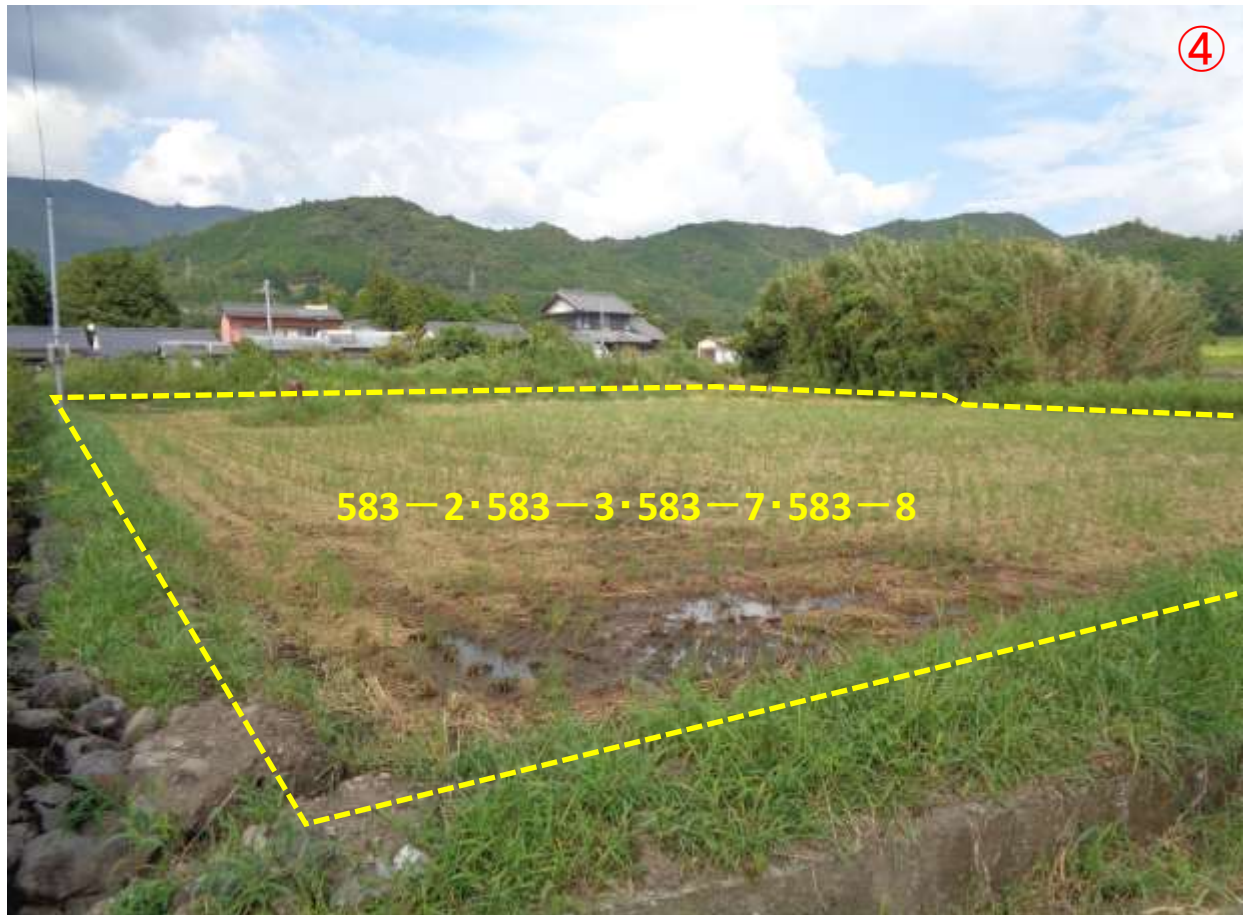

土地の所在: 香美市土佐山田町宮ノ口字トイノ東800番 外5筆

撮影日：令和3年9月6日

土地の所在：香美市土佐山田町宮ノ口字トイノ東800番 外5筆

撮影日：令和3年9月6日

土地の所在：香美市土佐山田町宮ノ口字トイノ東800番 外5筆

撮影日: 令和3年9月6日

土地の所在: 香美市土佐山田町宮ノ口字トイノ東800番 外5筆