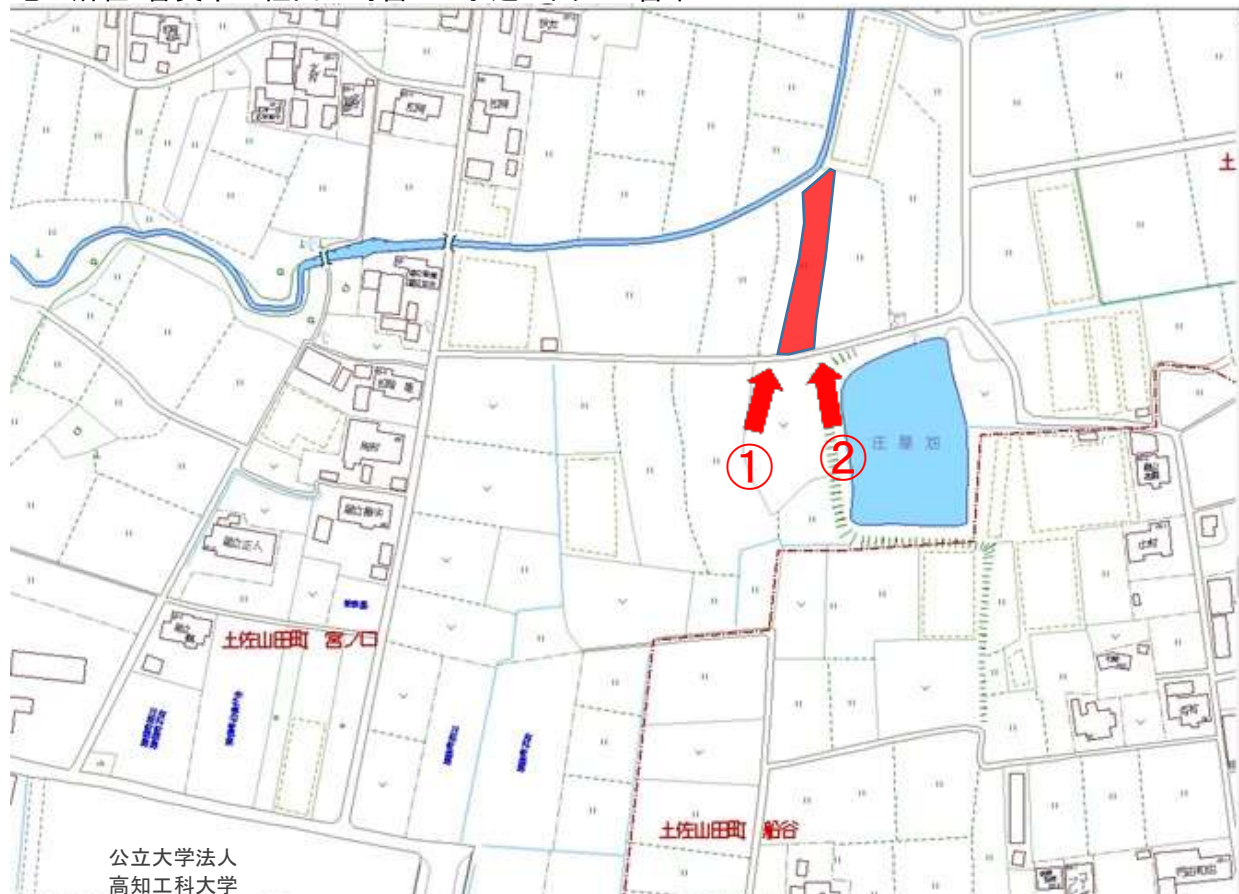

土地の所在: 香美市土佐山田町宮ノ口字芝ノ下夕483番甲

撮影日：令和3年5月24日

土地の所在：香美市土佐山田町宮ノ口字芝ノ下夕483番甲

①

②