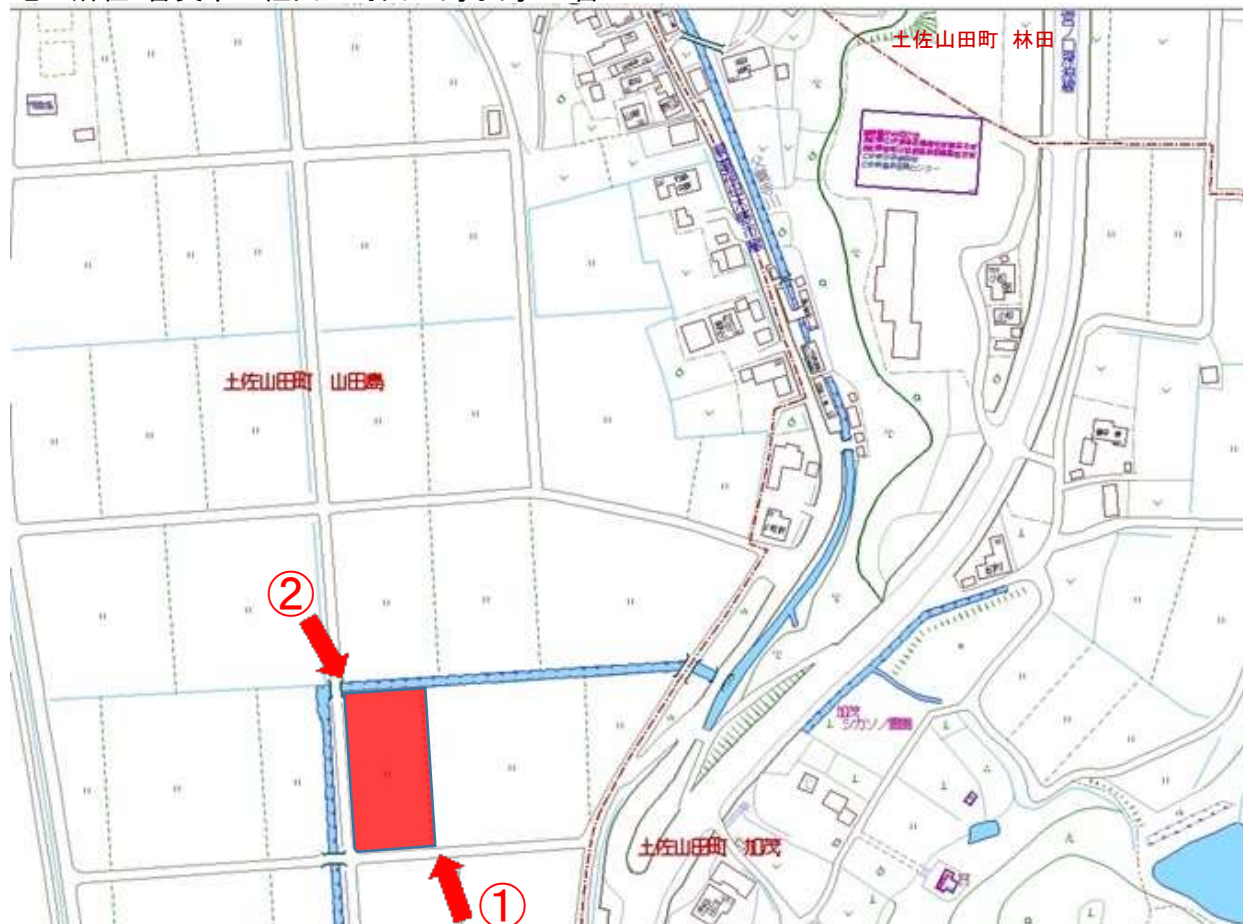

土地の所在: 香美市土佐山田町山田島字島659番

撮影日：令和3年5月18日

土地の所在：香美市土佐山田町山田島字島659番

①

②