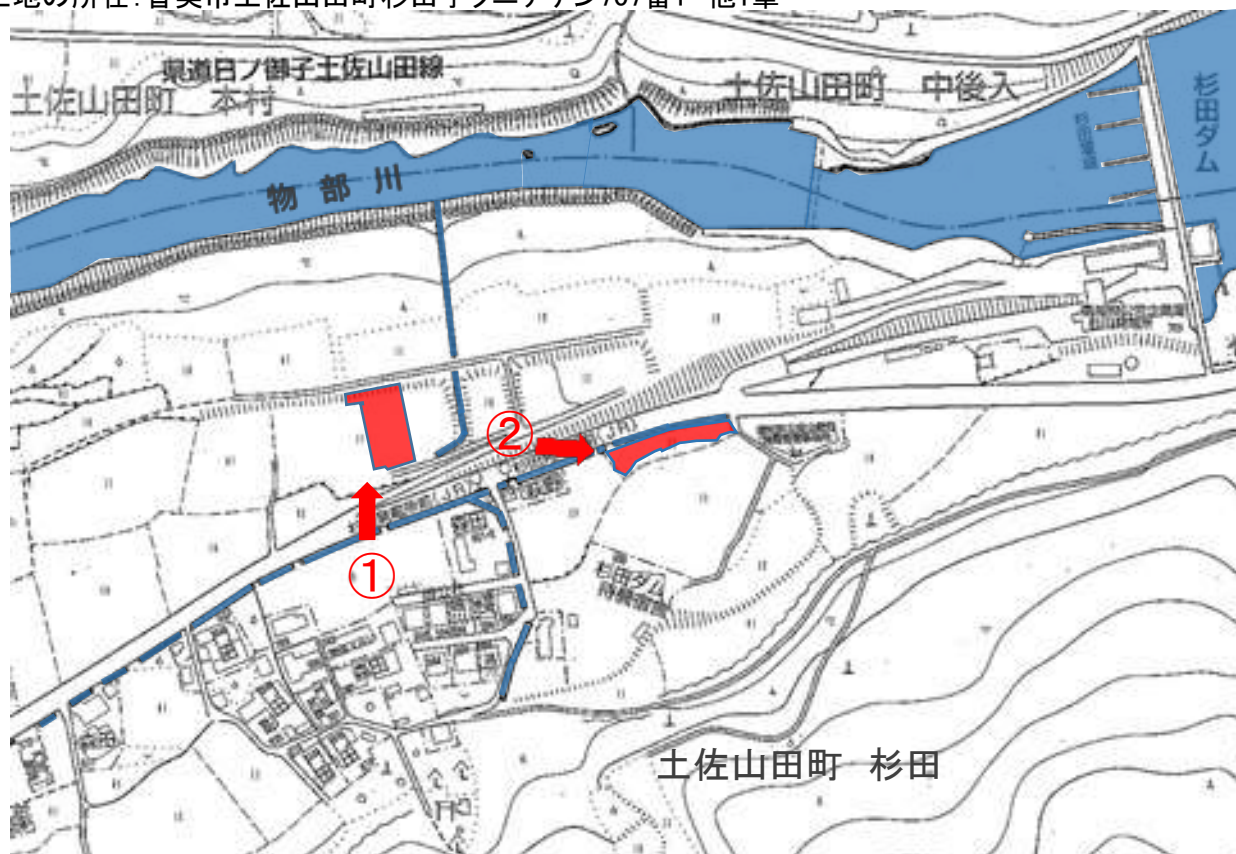

土地の所在: 香美市土佐山田町杉田字クニチデン707番1 他1筆

撮影日: 令和2年1月16日

土地の所在: 香美市土佐山田町杉田字クニチデン707番1 他1筆