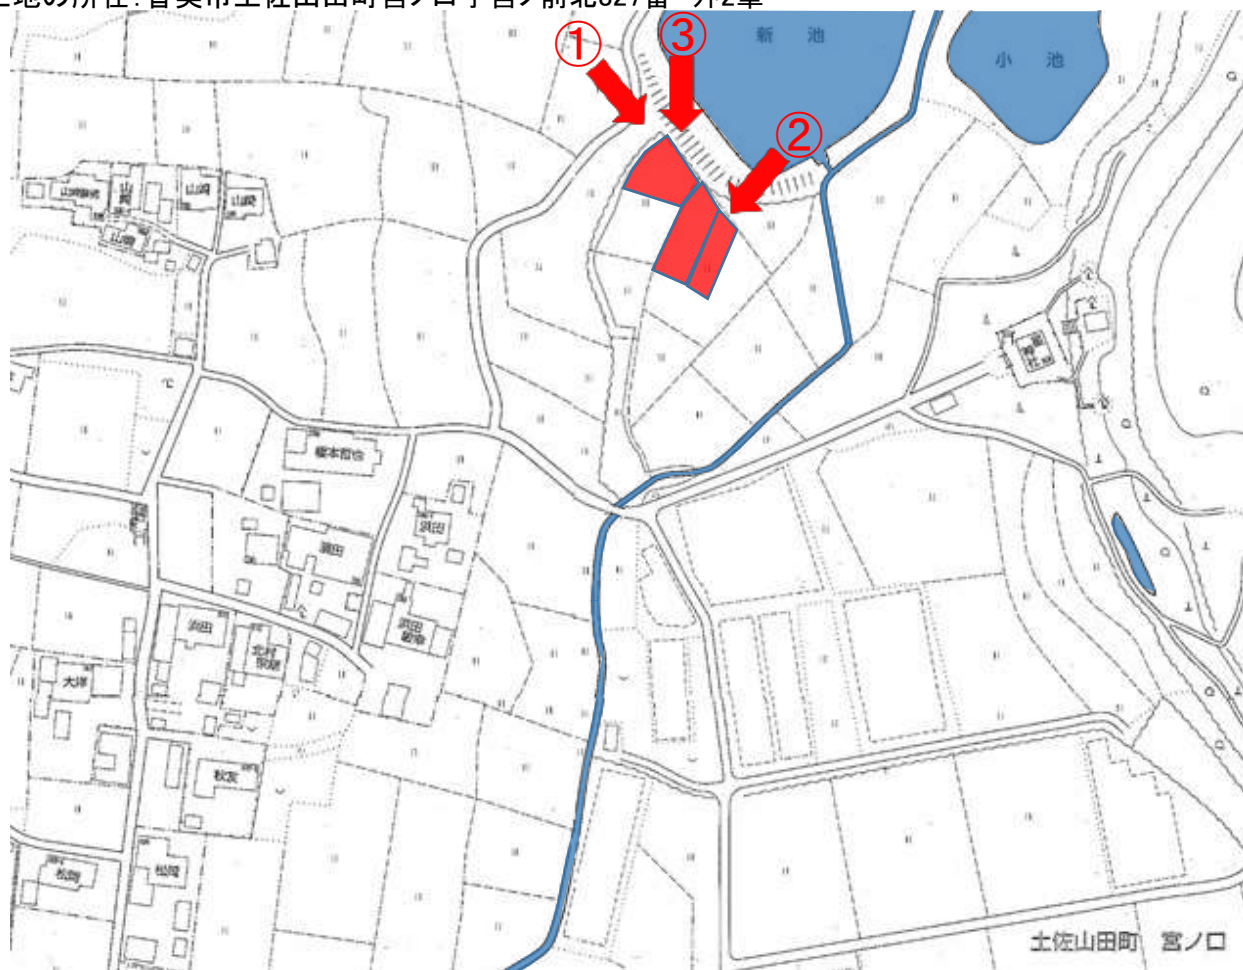

土地の所在: 香美市土佐山田町宮ノ口字宮ノ前北827番 外2筆

撮影日:令和元年10月30日

土地の所在:香美市土佐山田町宮ノ口字宮ノ前北827番 外2筆

撮影日:平成29年2月27日

土地の所在:香美市土佐山田町宮ノ口字宮ノ前北827番 外2筆