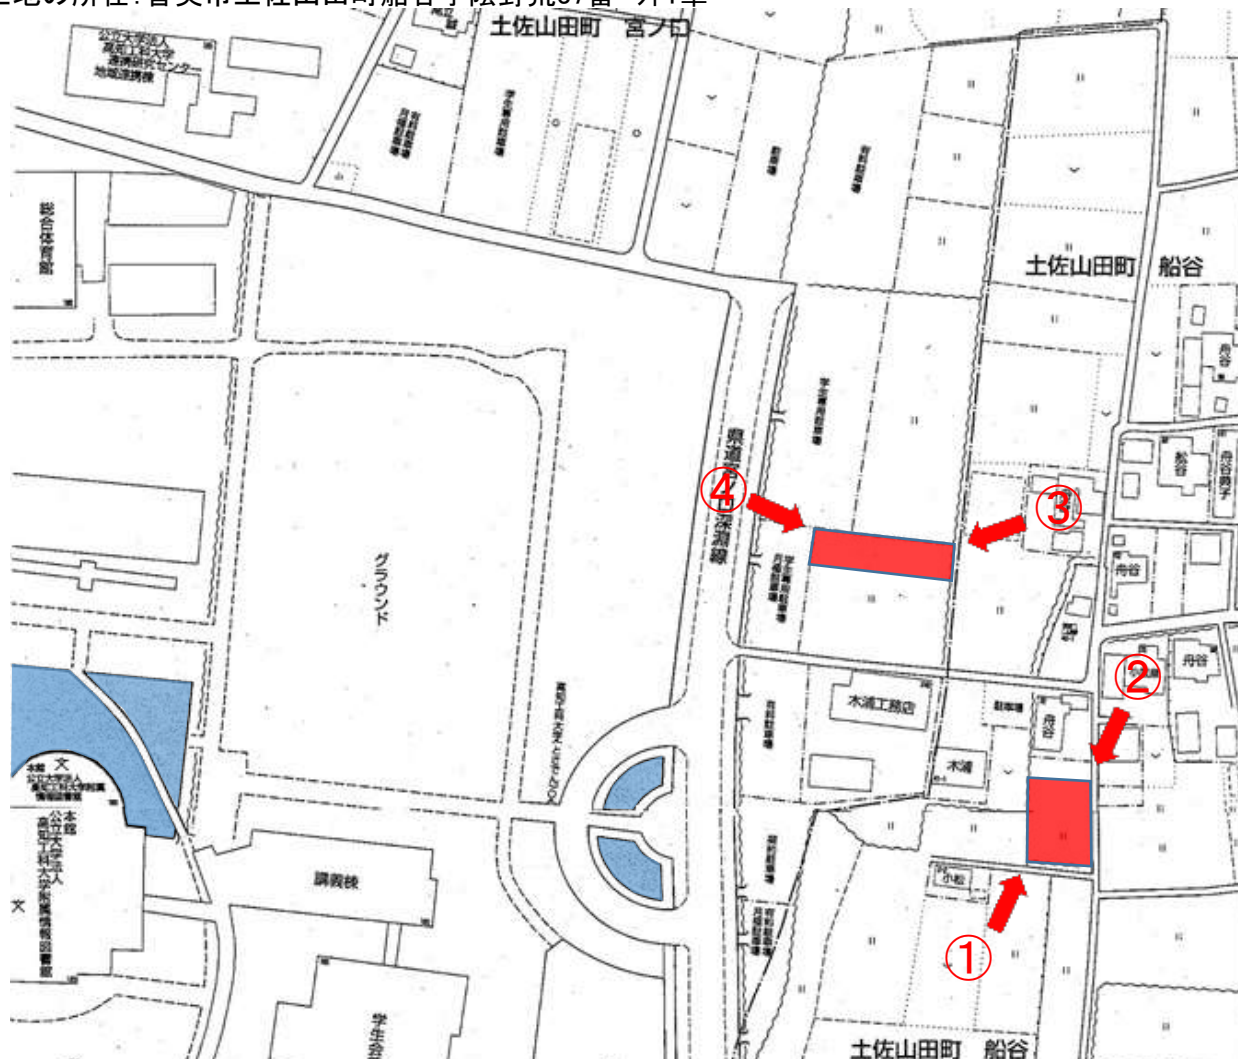

土地の所在: 香美市土佐山田町船谷字陰野荒37番 外1筆

撮影日：令和元年5月30日

土地の所在：香美市土佐山田町船谷字陰野荒37番 外1筆

撮影日：令和元年5月30日

土地の所在：香美市土佐山田町船谷字陰野荒37番 外1筆