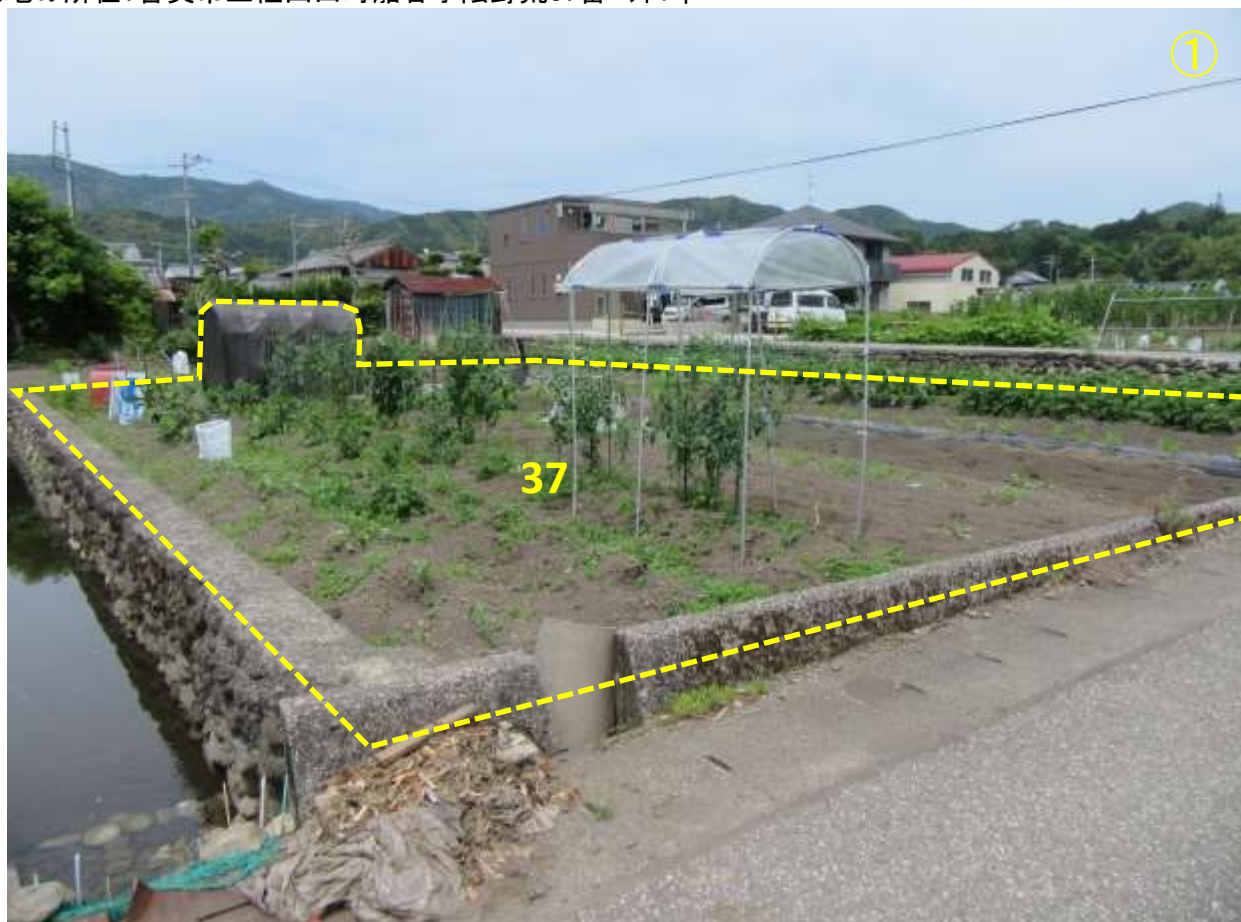

土地の所在: 香美市土佐山田町船谷字陰野荒37番 外1筆

撮影日：令和元年5月30日

土地の所在：香美市土佐山田町船谷字陰野荒37番 外1筆

撮影日：令和元年5月30日

土地の所在：香美市土佐山田町船谷字陰野荒37番 外1筆