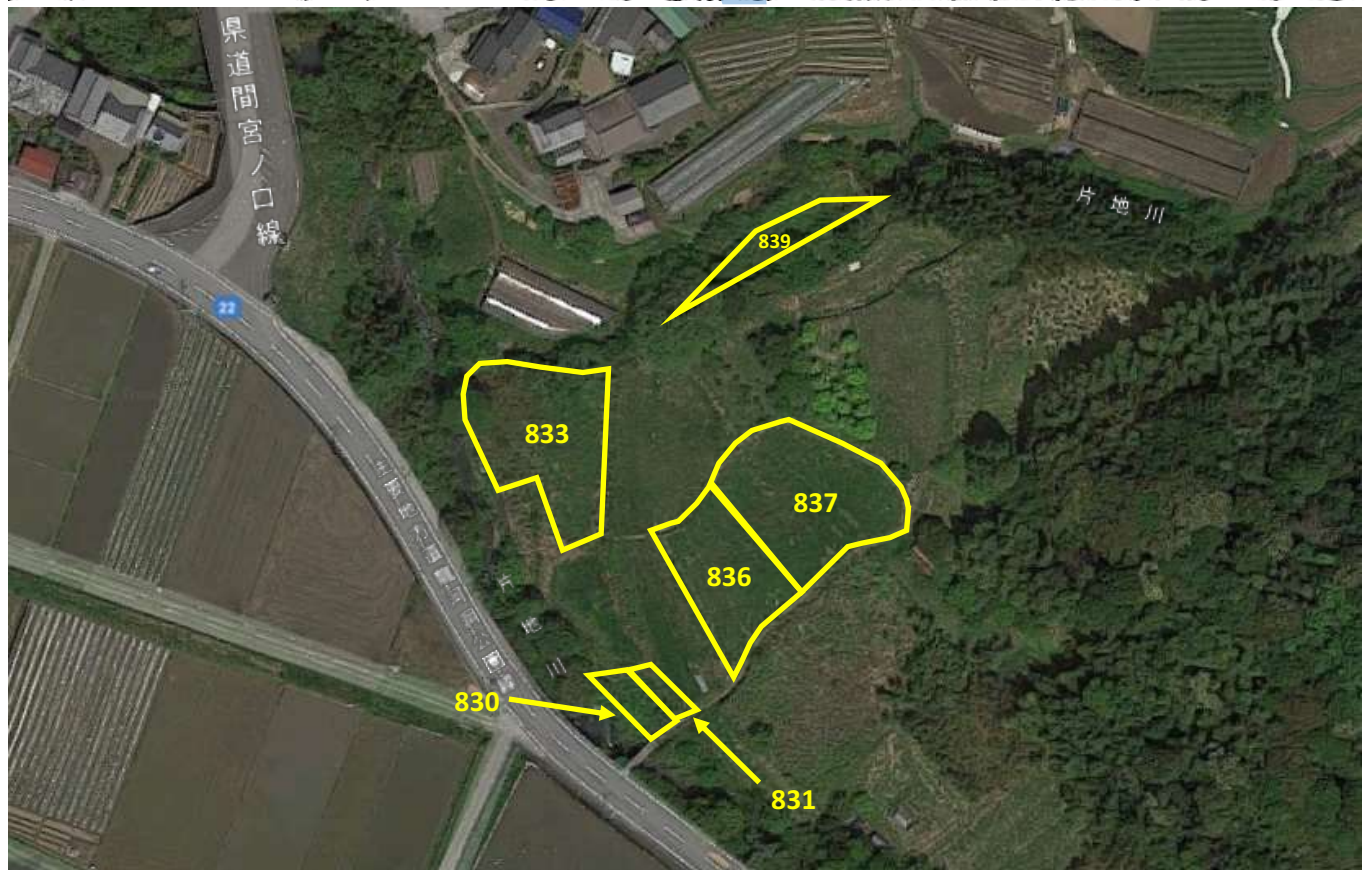

土地の所在: 香美市土佐山田町影山字イセヤシキ830番 外5筆

撮影日：平成28年10月12日

土地の所在：香美市土佐山田町影山字イセヤシキ830番 外5筆

撮影日：平成28年10月12日

土地の所在：香美市土佐山田町影山字イセヤシキ830番 外5筆

撮影日：平成28年10月12日

土地の所在：香美市土佐山田町影山字イセヤシキ830番 外5筆