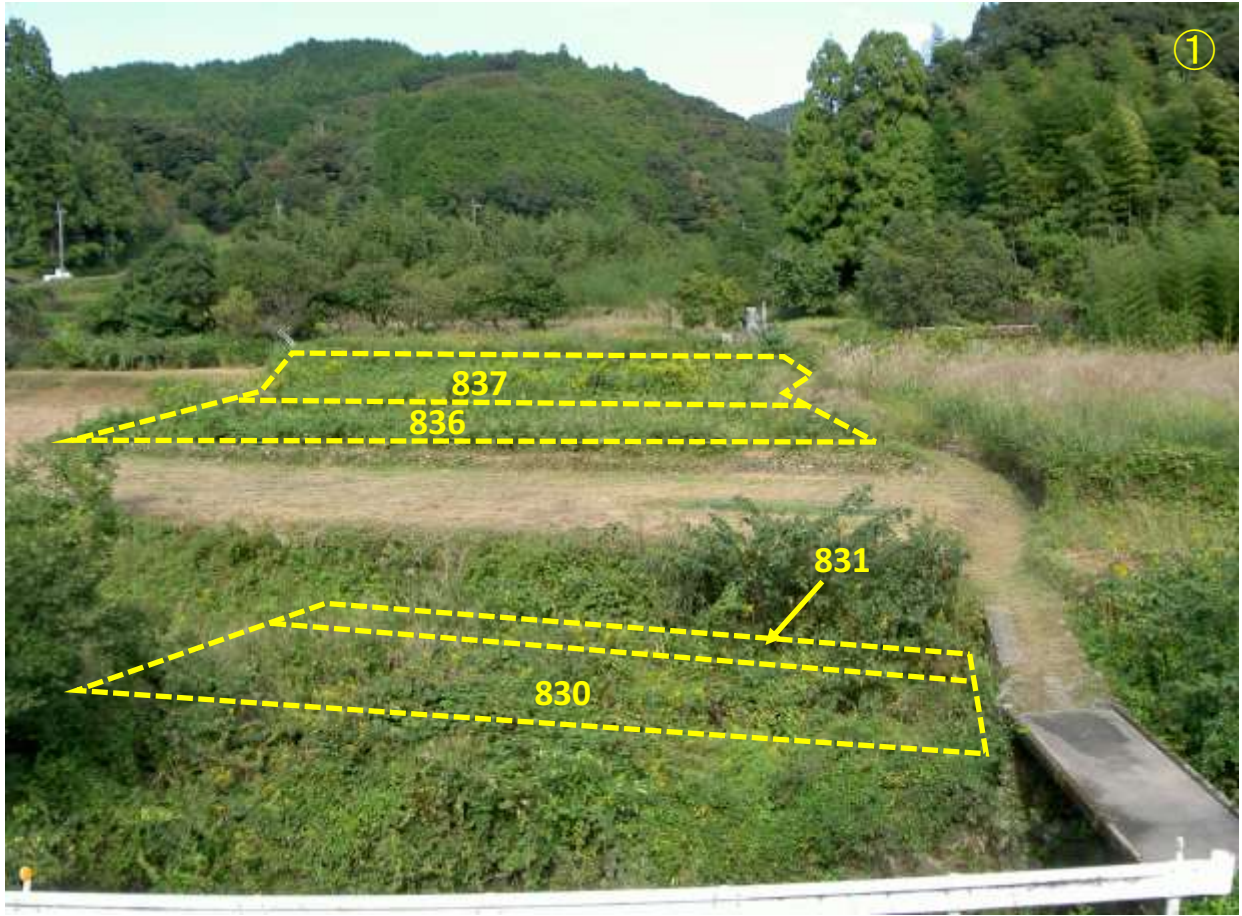

土地の所在: 香美市土佐山田町影山字イセヤシキ830番 外5筆

撮影日：平成28年10月12日

土地の所在：香美市土佐山田町影山字イセヤシキ830番 外5筆

撮影日：平成28年10月12日

土地の所在：香美市土佐山田町影山字イセヤシキ830番 外5筆

撮影日：平成28年10月12日

土地の所在：香美市土佐山田町影山字イセヤシキ830番 外5筆