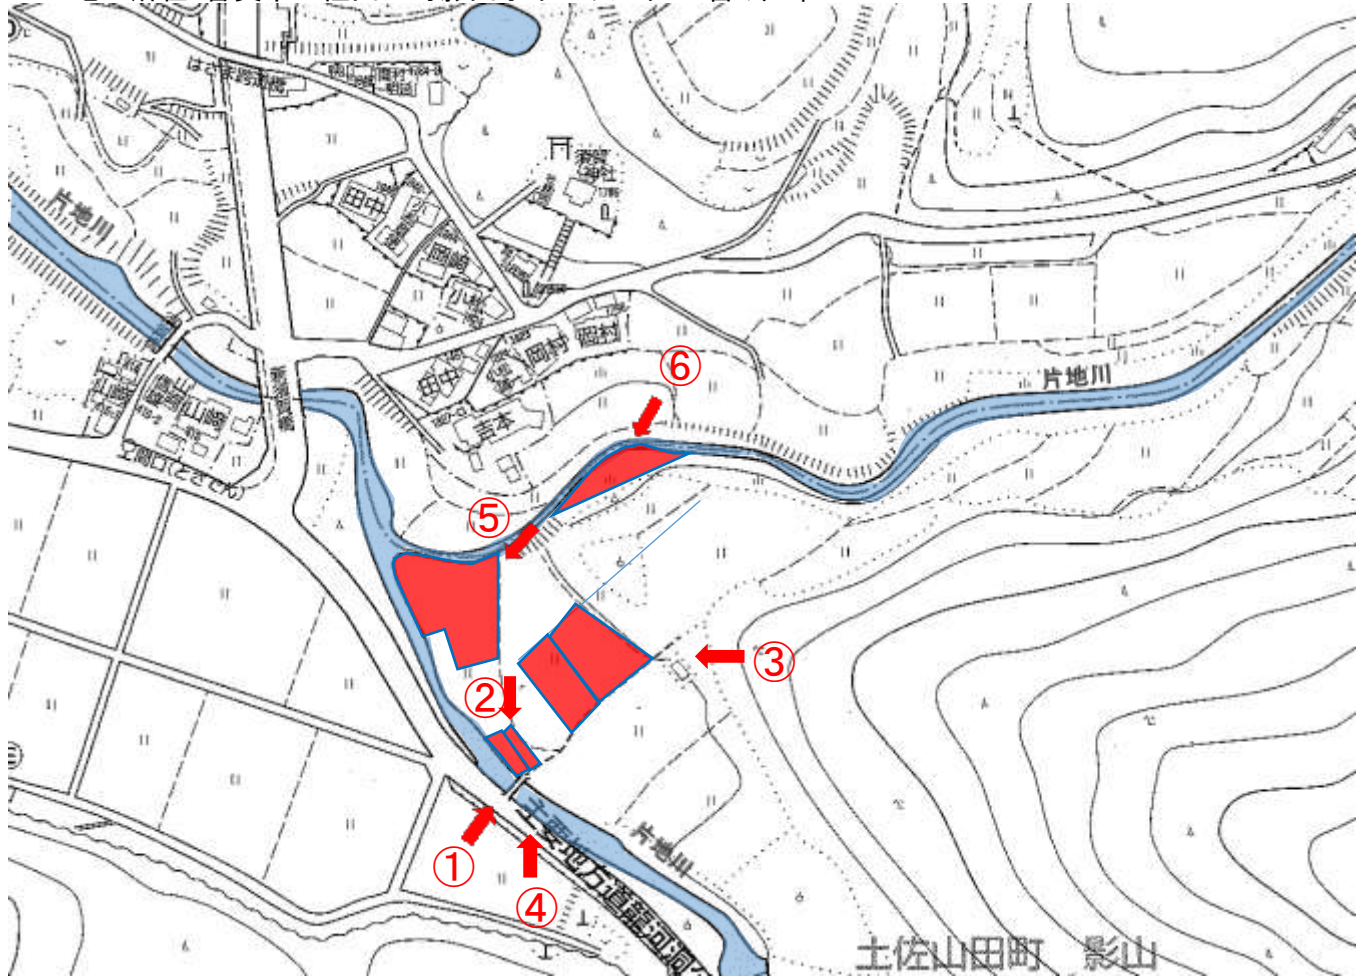

土地の所在: 香美市土佐山田町影山字イセヤシキ830番 外5筆

撮影日：平成28年10月12日

土地の所在：香美市土佐山田町影山字イセヤシキ830番 外5筆

撮影日：平成28年10月12日

土地の所在：香美市土佐山田町影山字イセヤシキ830番 外5筆

撮影日：平成28年10月12日

土地の所在：香美市土佐山田町影山字イセヤシキ830番 外5筆