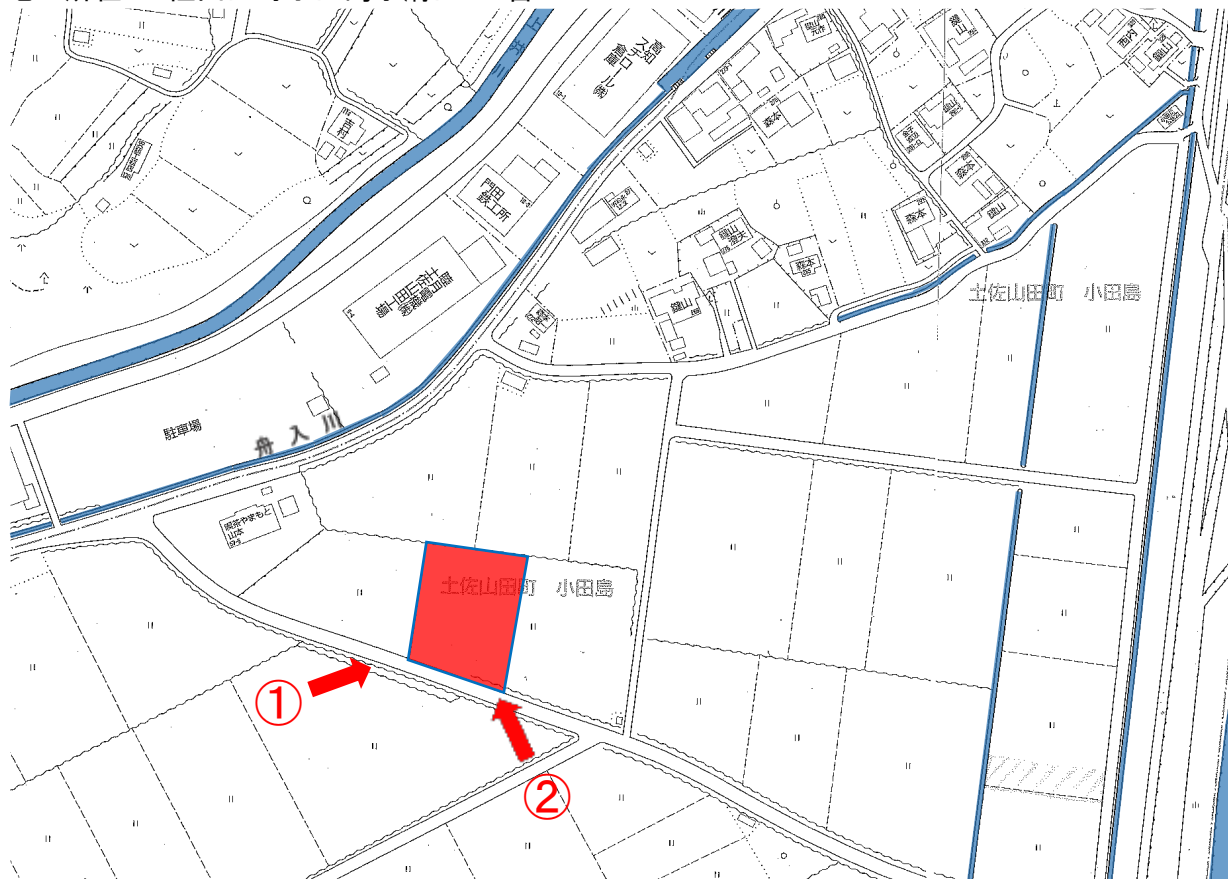

土地の所在:土佐山田町小田島字溝田410番

撮影日：平成30年4月26日

土地の所在：土佐山田町小田島字溝田410番