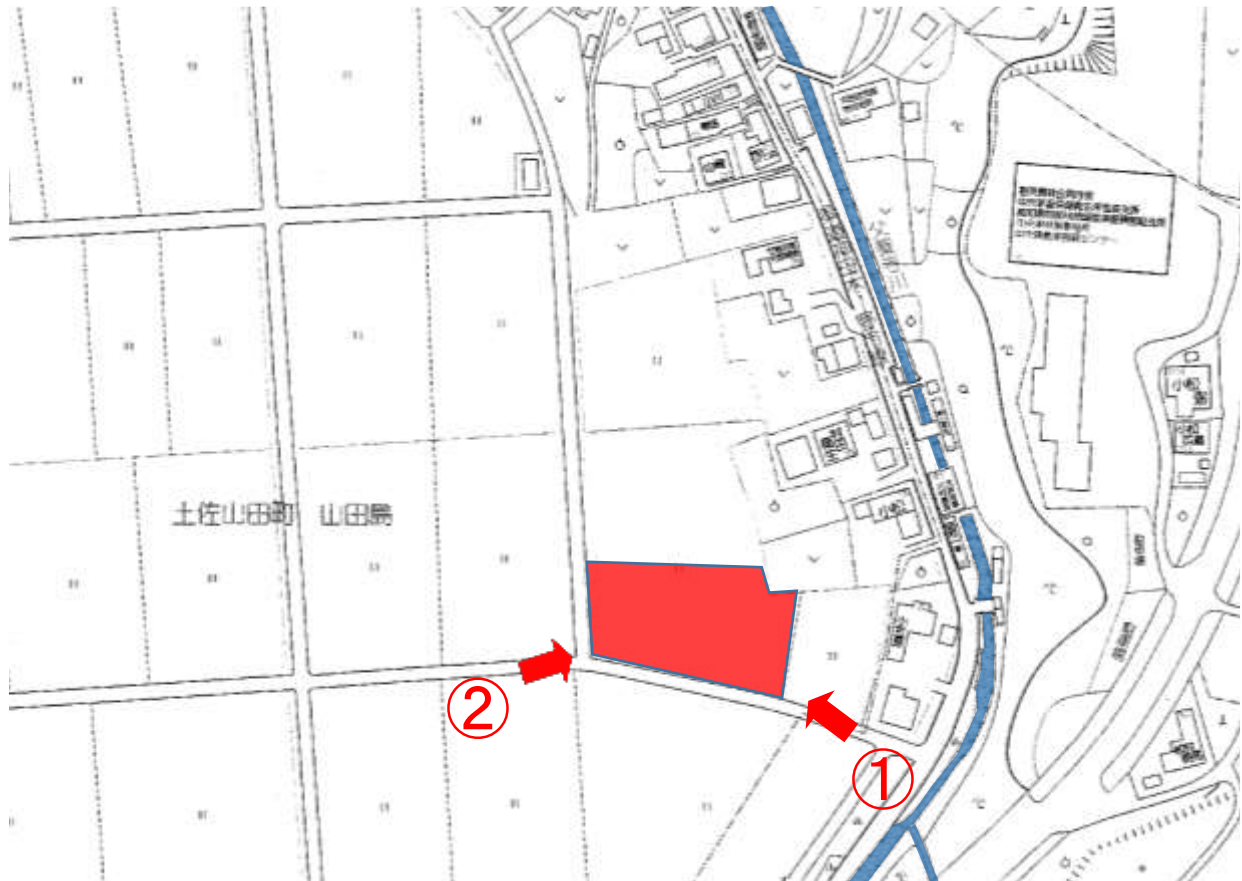

土地の所在: 香美市土佐山田町山田島字島619番

撮影日：平成30年4月26日

土地の所在：香美市土佐山田町山田島字島619番