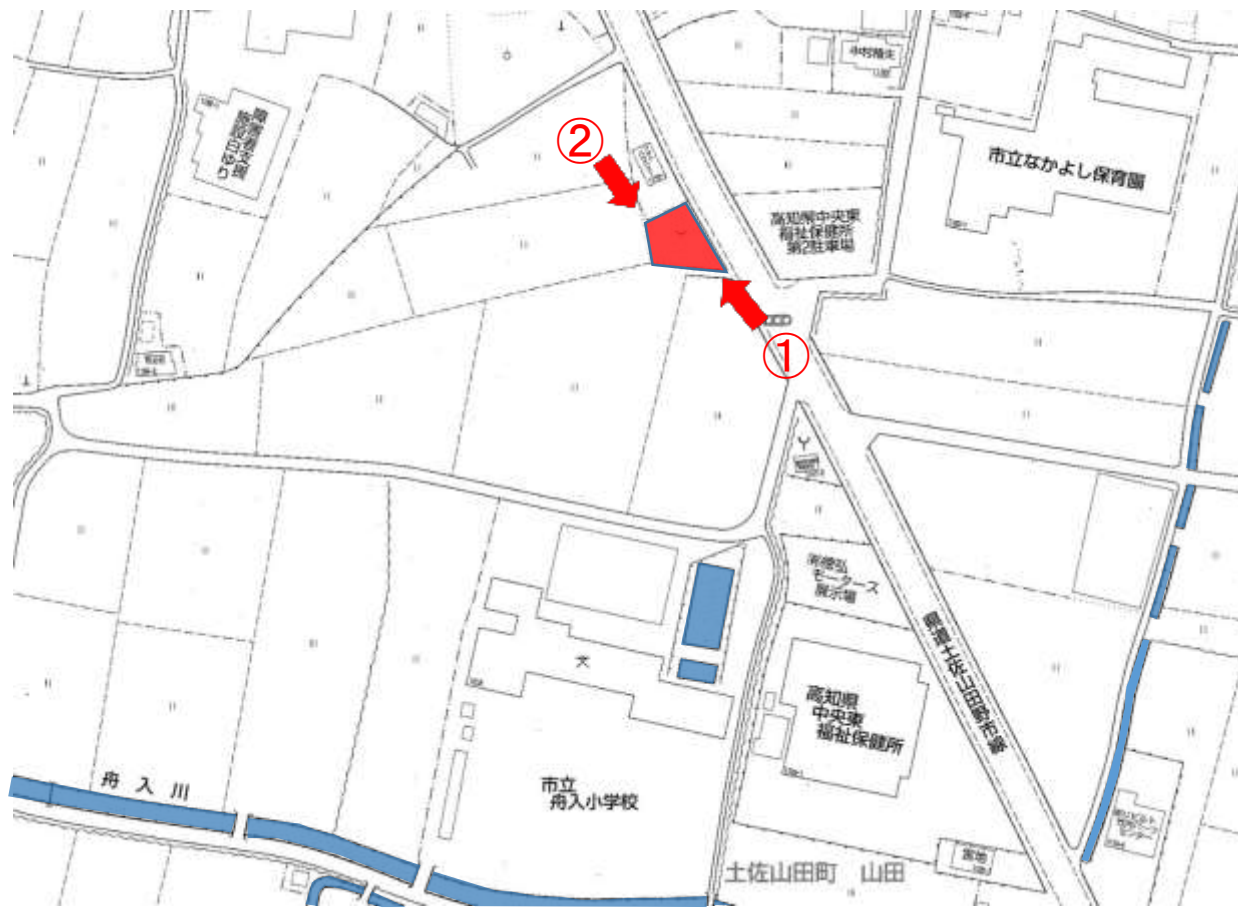

土地の所在: 香美市土佐山田町山田字クロアイ1169番2

撮影日：令和2年9月28日

土地の所在：香美市土佐山田町山田字クロアイ1169番2