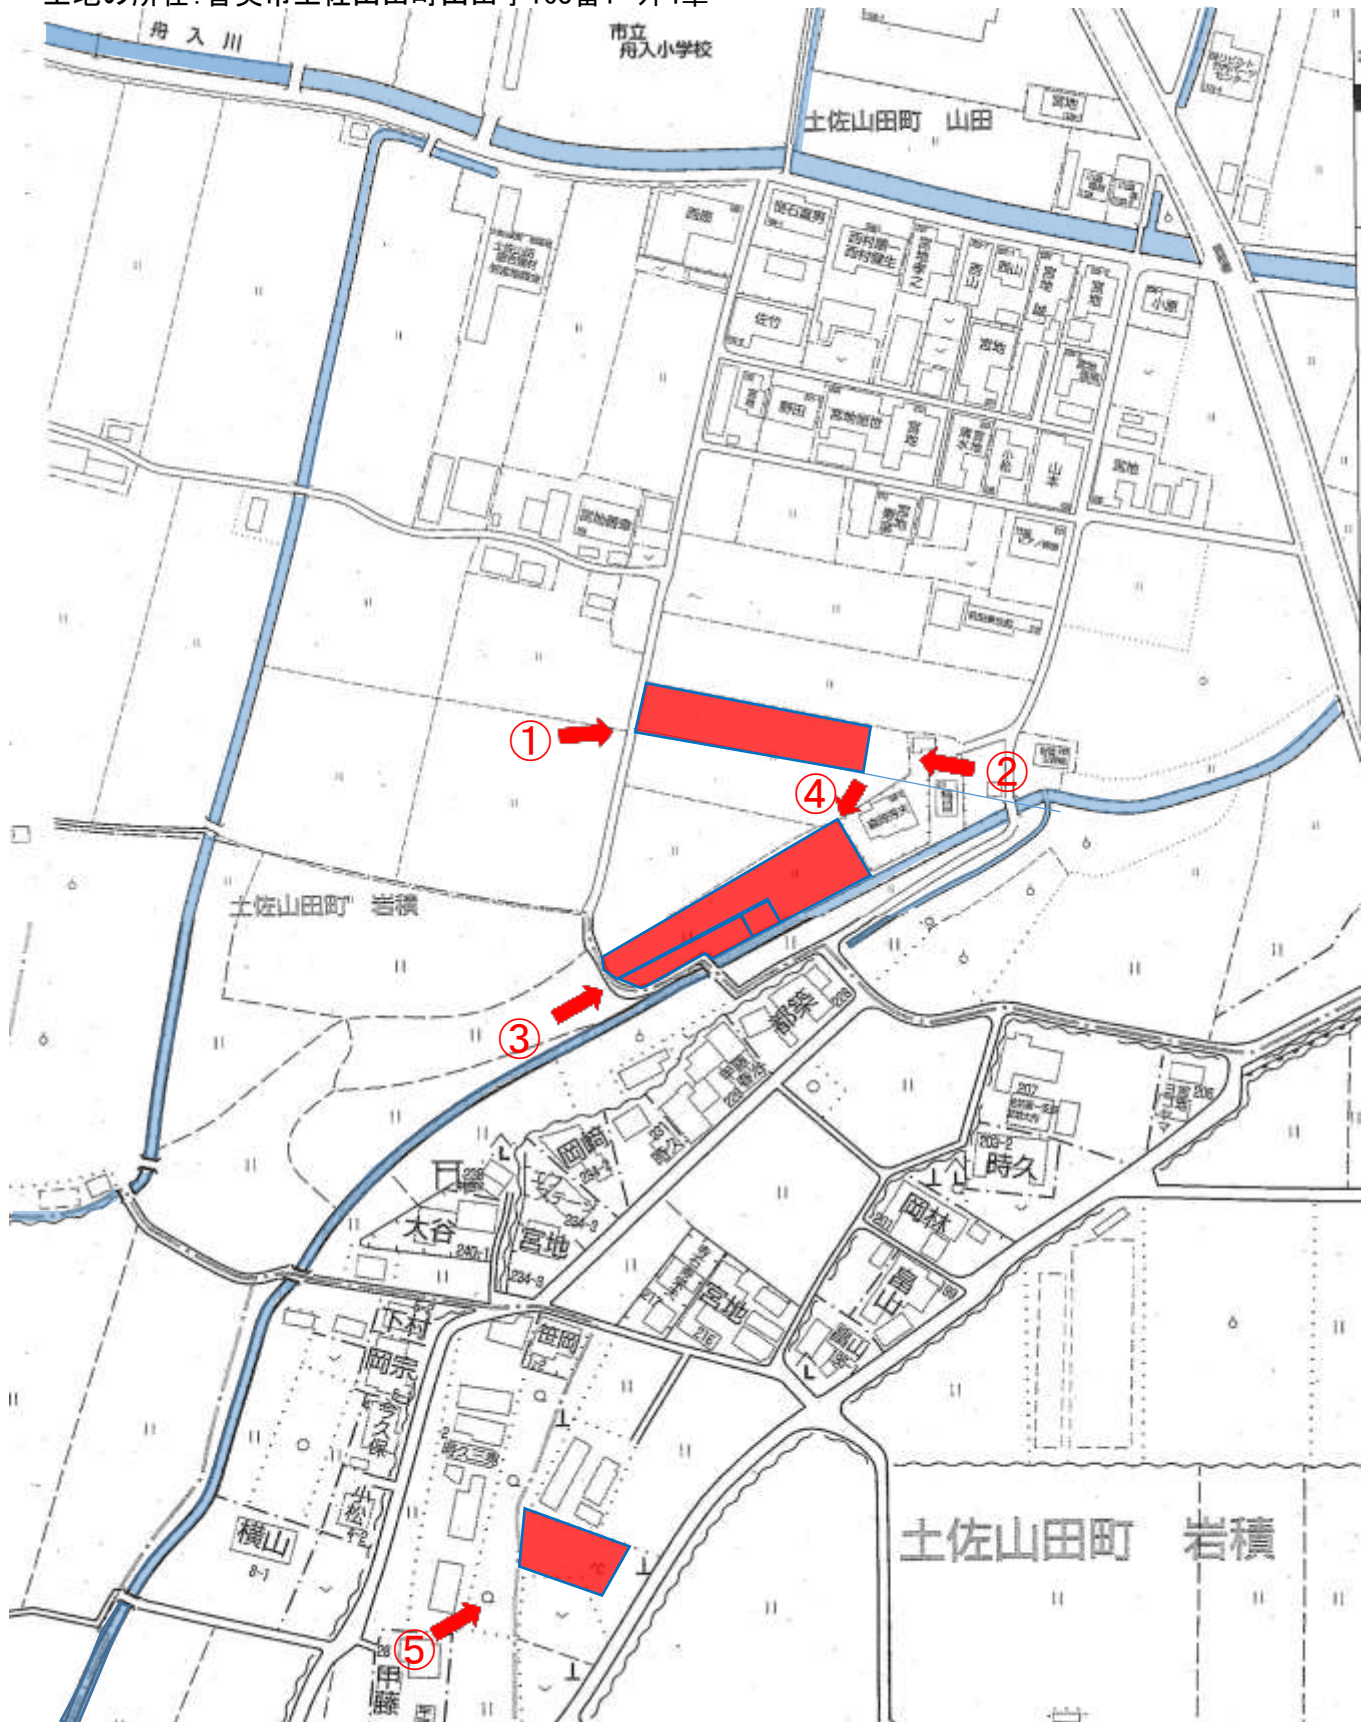

土地の所在: 香美市土佐山田町山田字163番1 外4筆

あっせん(売りたい)

土地の所在: 香美市土佐山田町山田字大田163番1 外4筆

撮影日：平成28年10月24日

土地の所在：香美市土佐山田町山田字大田163番1 外4筆

撮影日：平成28年10月19日

土地の所在：香美市土佐山田町山田字大田163番1 外4筆

撮影日：平成28年10月19日

土地の所在：香美市土佐山田町山田字大田163番1 外4筆