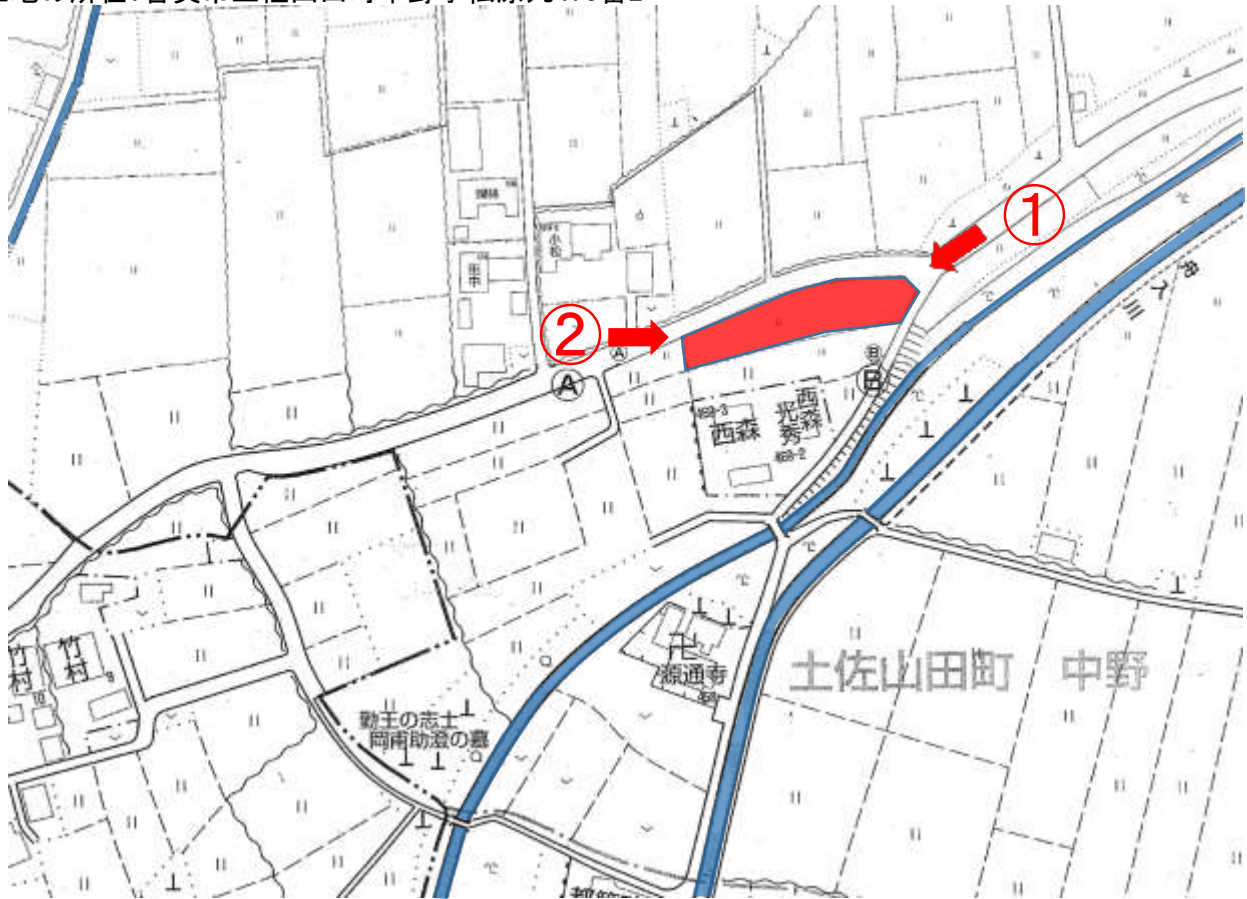

土地の所在: 香美市土佐山田町中野字松原丸470番2

撮影日：平成30年4月26日

土地の所在：香美市土佐山田町中野字松原丸470番2