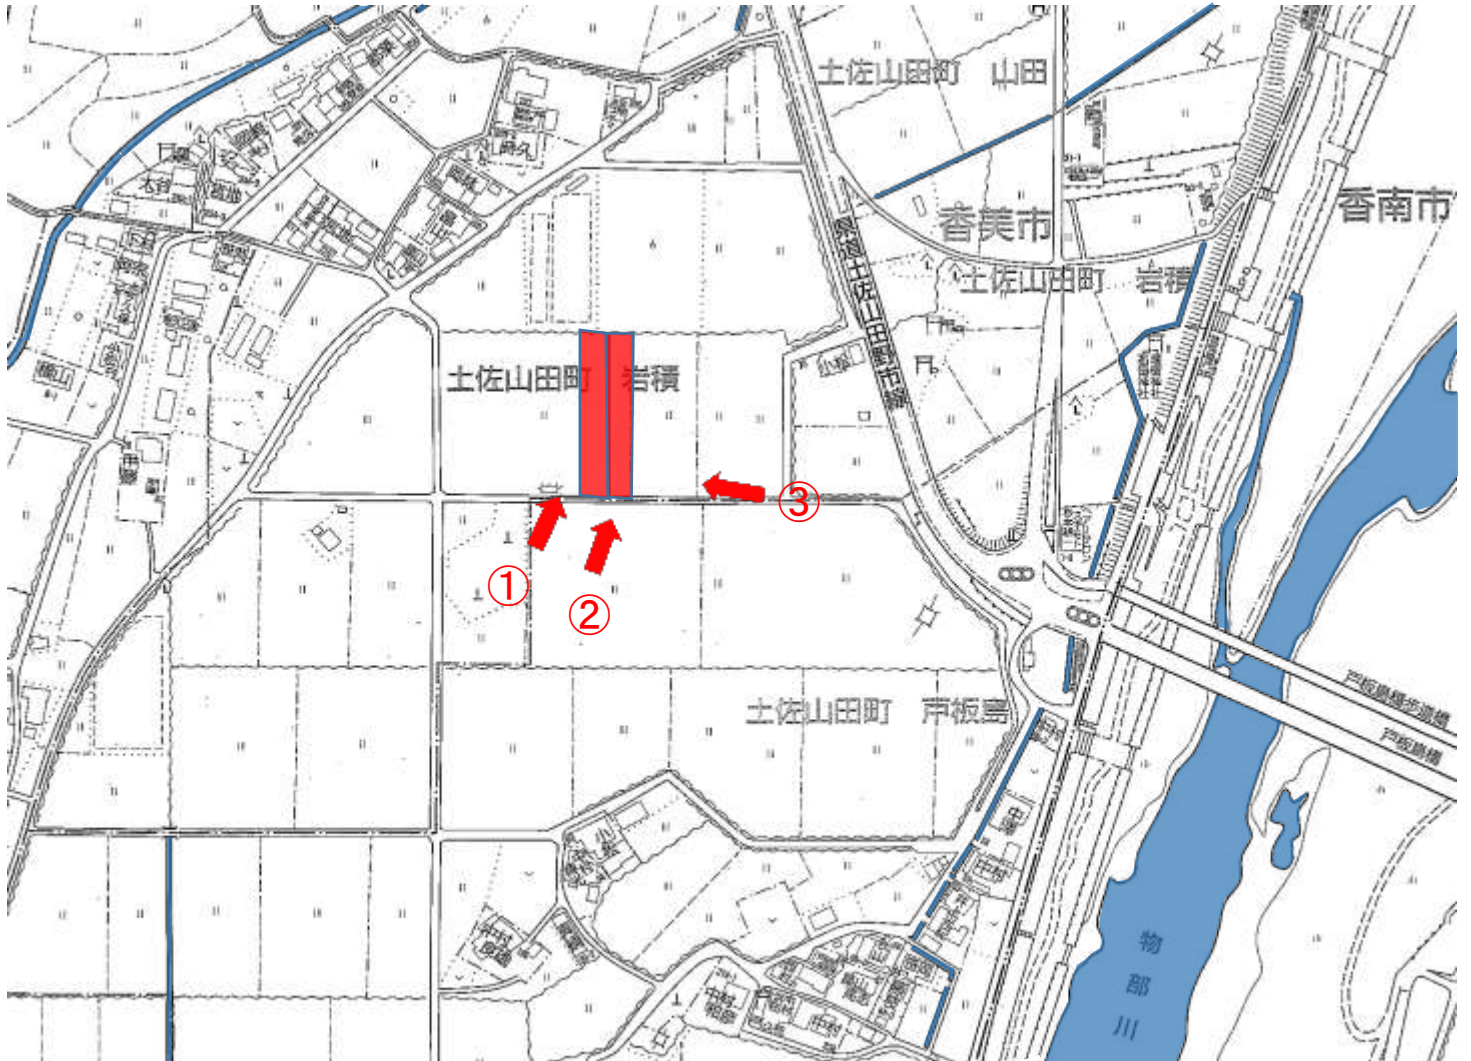

所在地: 香美市土佐山田町岩積字松ノ本452番 外1筆

撮影日：平成28年11月16日

所在地：香美市土佐山田町岩積字松ノ本452番 外1筆

撮影日:平成28年11月16日

所在地:香美市土佐山田町岩積字松ノ本452番 外1筆