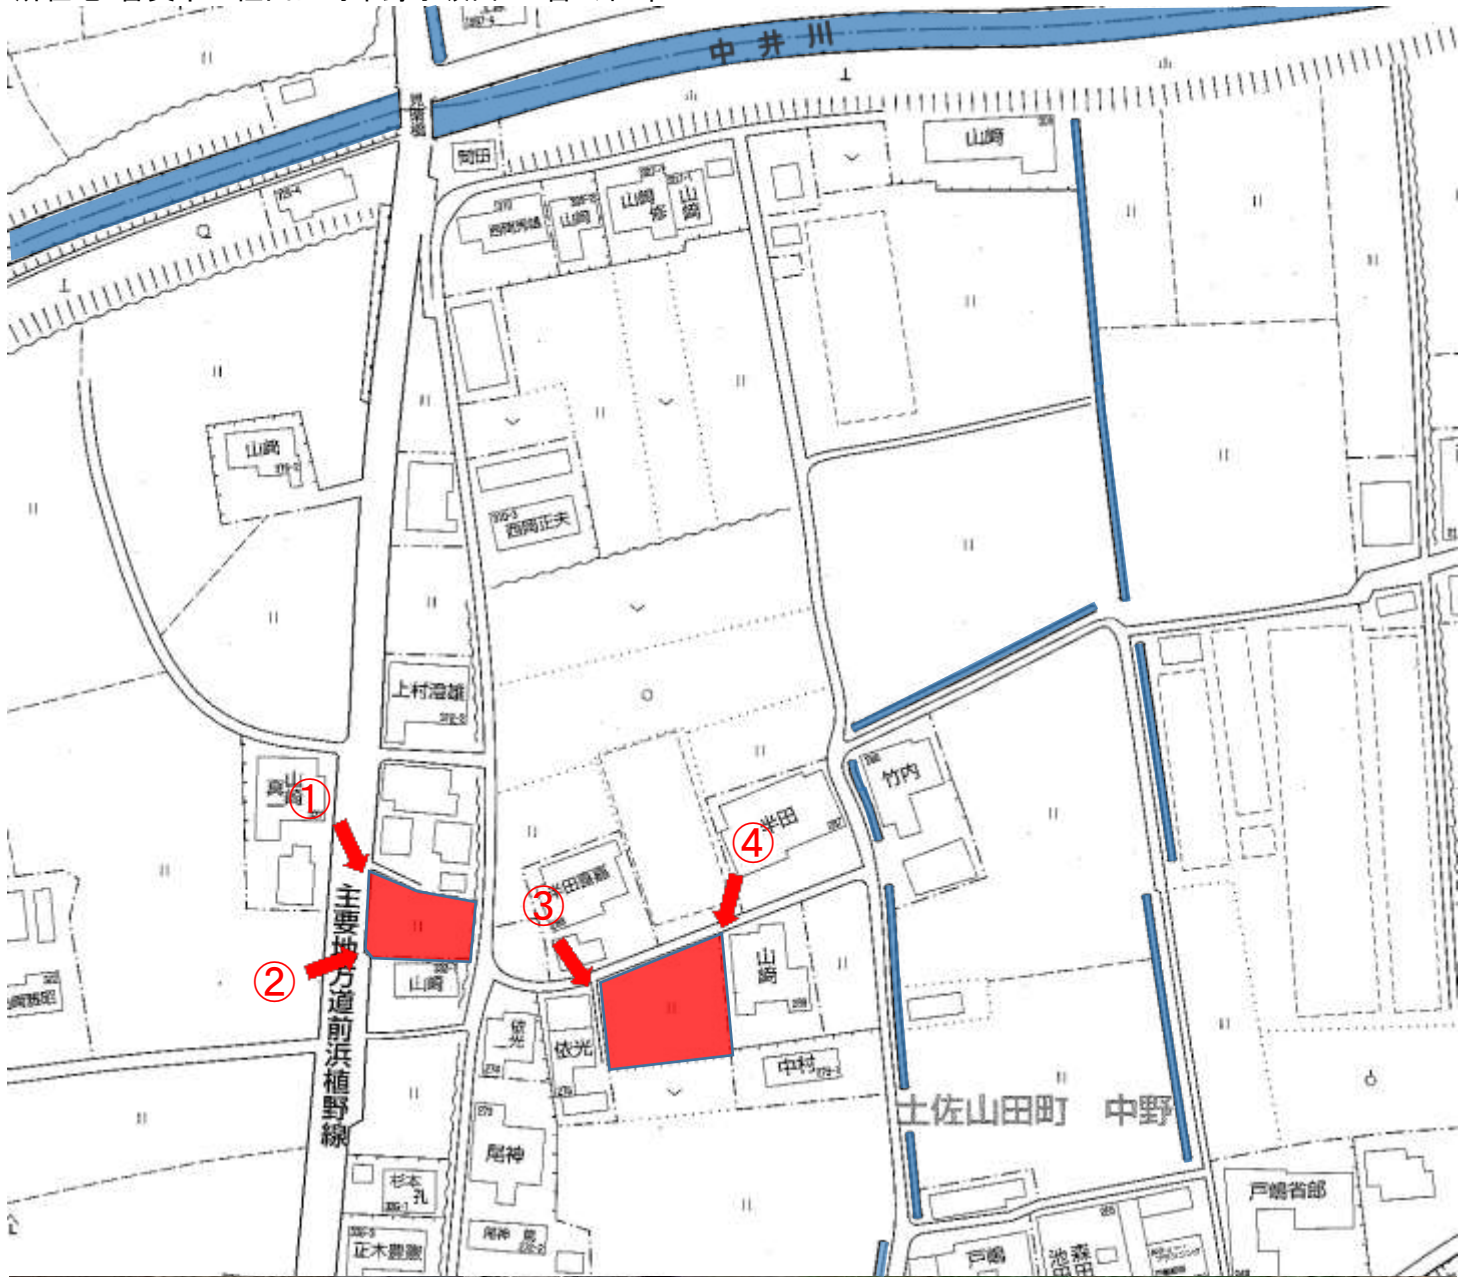

所在地:香美市土佐山田町中野字坂西330番 外1筆

撮影日：平成29年9月14日

所在地：香美市土佐山田町中野字坂西330番 外1筆

撮影日:平成28年11月16日

所在地:香美市土佐山田町中野字坂西330番 外1筆