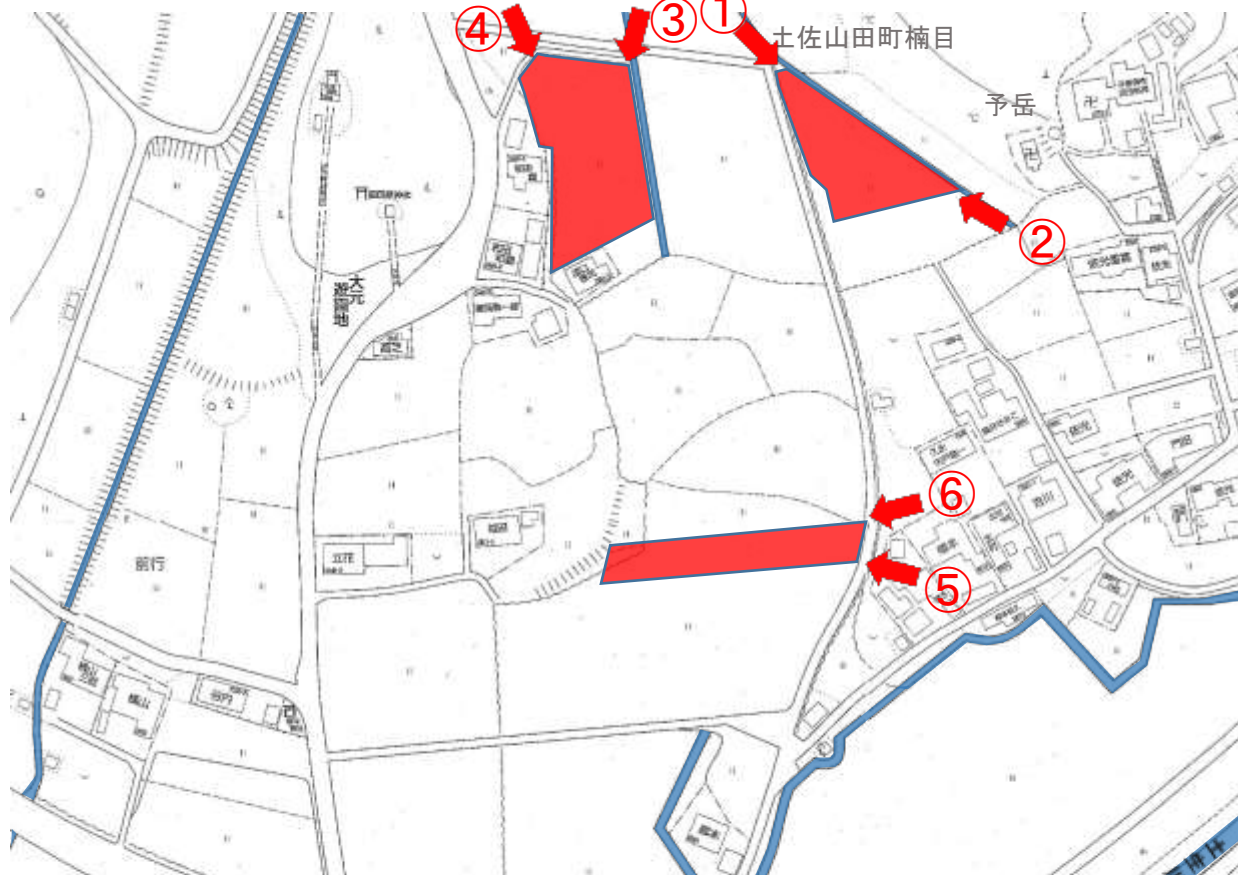

土地の所在: 香美市土佐山田町楠目字西ノ峯4003番 外2筆

撮影日:令和元年10月23日

土地の所在:香美市土佐山田町楠目字西ノ峯4003番 外2筆

撮影日：令和元年10月23日

土地の所在：香美市土佐山田町楠目字西ノ峯4003番 外2筆

撮影日：令和元年10月23日

土地の所在：香美市土佐山田町楠目字西ノ峯4003番 外2筆