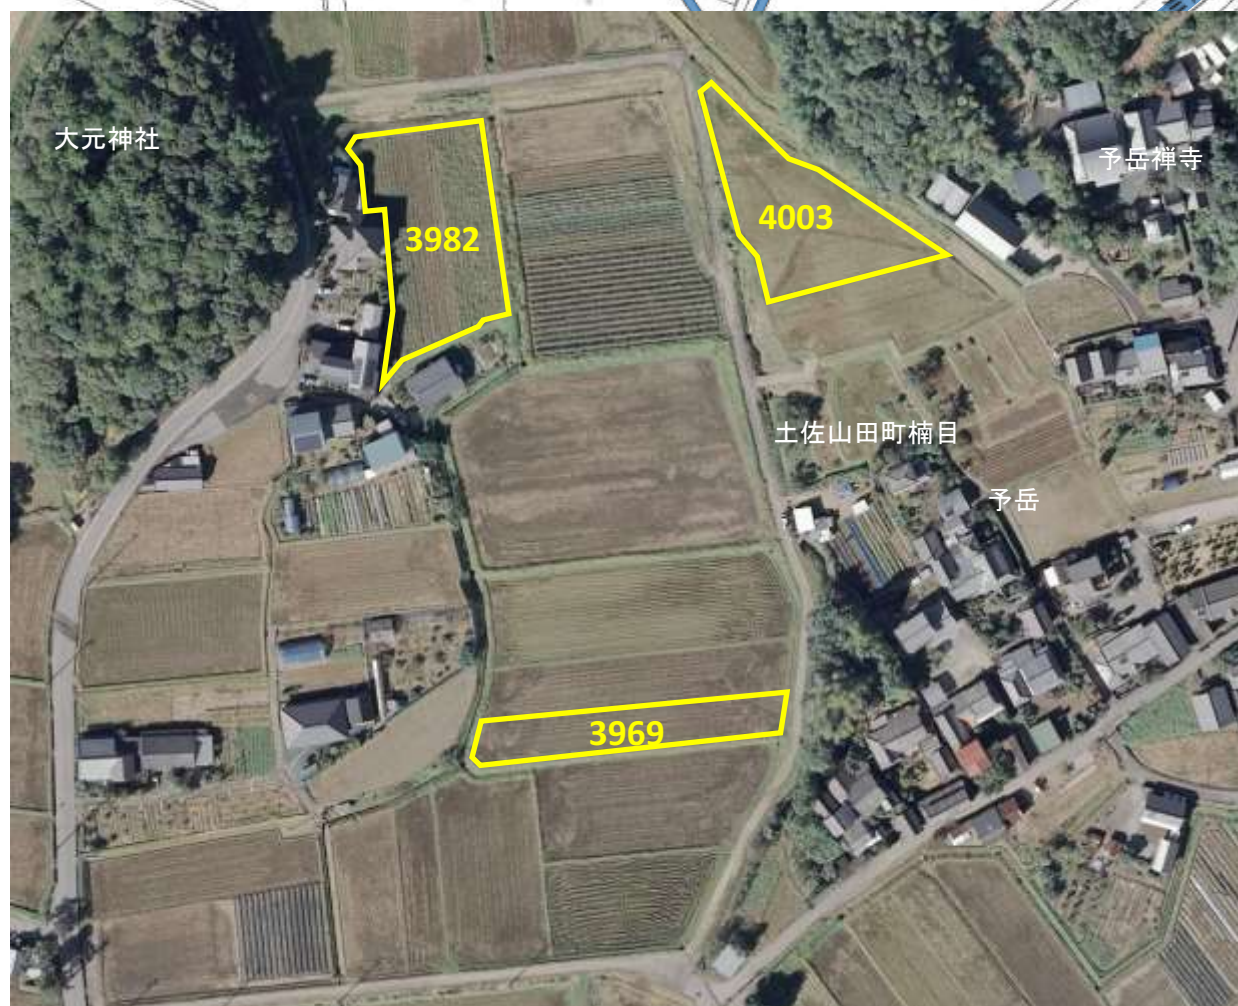

土地の所在: 香美市土佐山田町楠目字西ノ峯4003番 外2筆

撮影日:令和元年10月23日

土地の所在:香美市土佐山田町楠目字西ノ峯4003番 外2筆

撮影日：令和元年10月23日

土地の所在：香美市土佐山田町楠目字西ノ峯4003番 外2筆

撮影日：令和元年10月23日

土地の所在：香美市土佐山田町楠目字西ノ峯4003番 外2筆