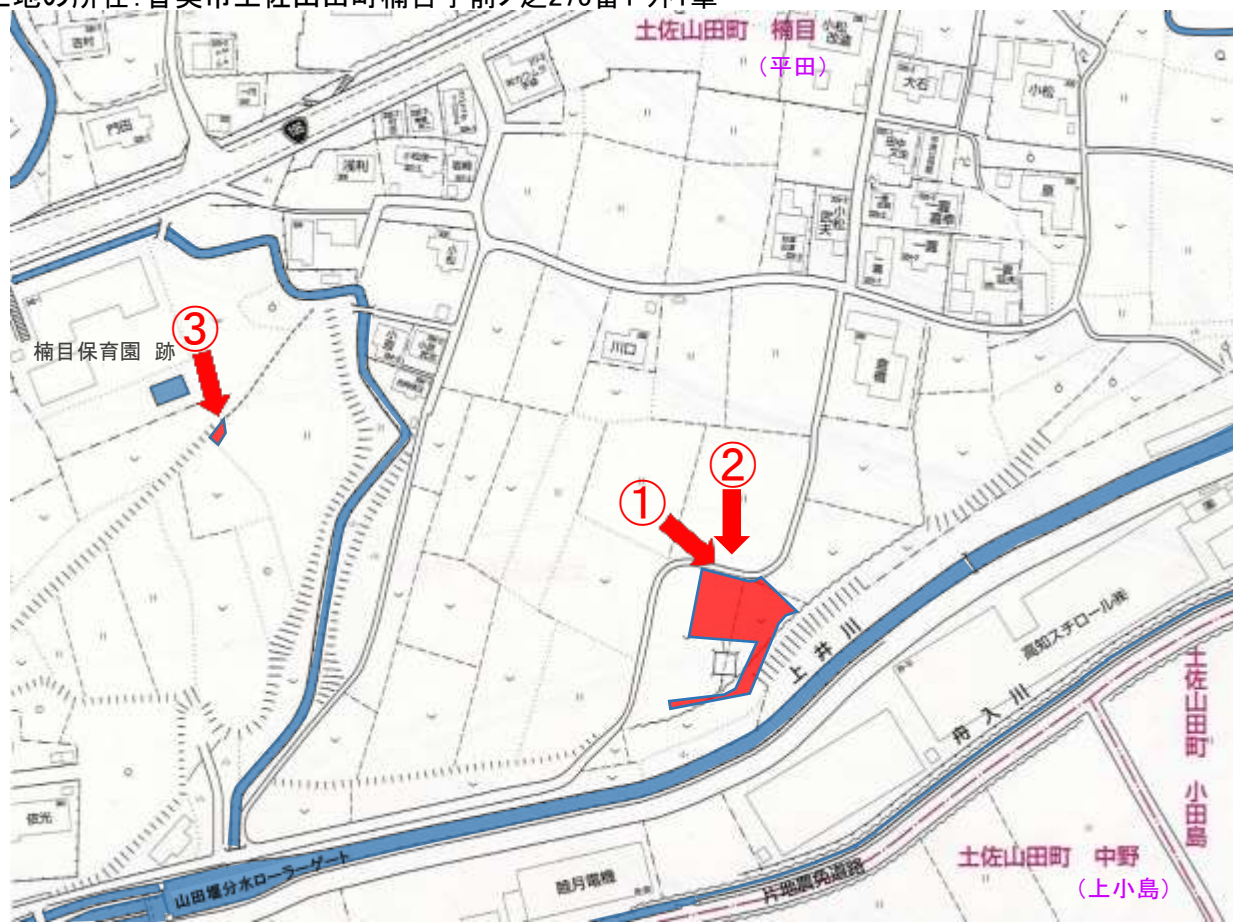

土地の所在: 香美市土佐山田町楠目字前ノ芝275番1 外1筆

撮影日：平成30年12月5日

土地の所在：香美市土佐山田町楠目字前ノ芝275番1 外1筆

撮影日：平成30年12月11日

土地の所在：香美市土佐山田町楠目字前ノ芝275番1 外1筆