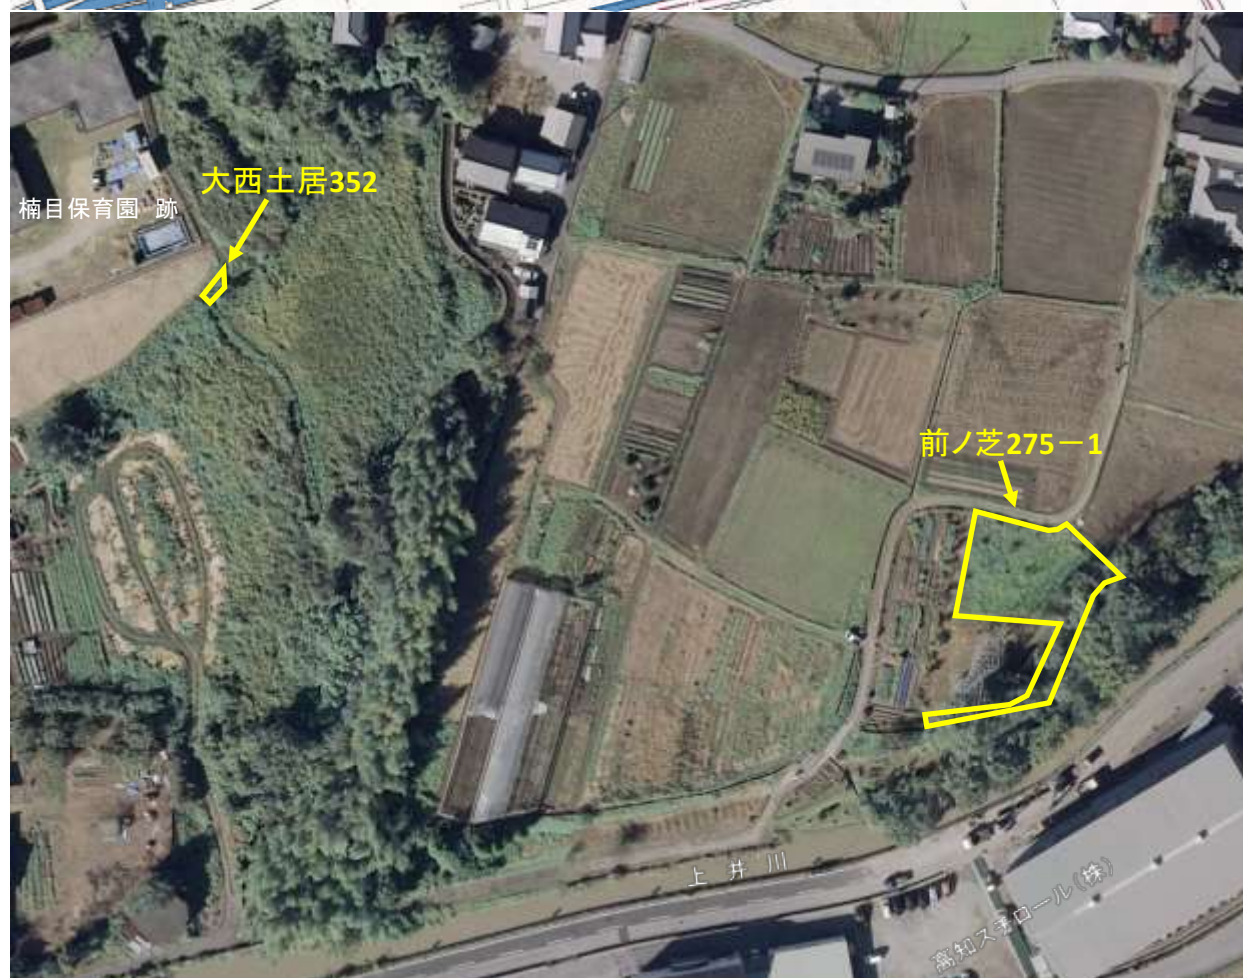

土地の所在: 香美市土佐山田町楠目字前ノ芝275番1 外1筆

撮影日：平成30年12月5日

土地の所在：香美市土佐山田町楠目字前ノ芝275番1 外1筆

撮影日：平成30年12月11日

土地の所在：香美市土佐山田町楠目字前ノ芝275番1 外1筆