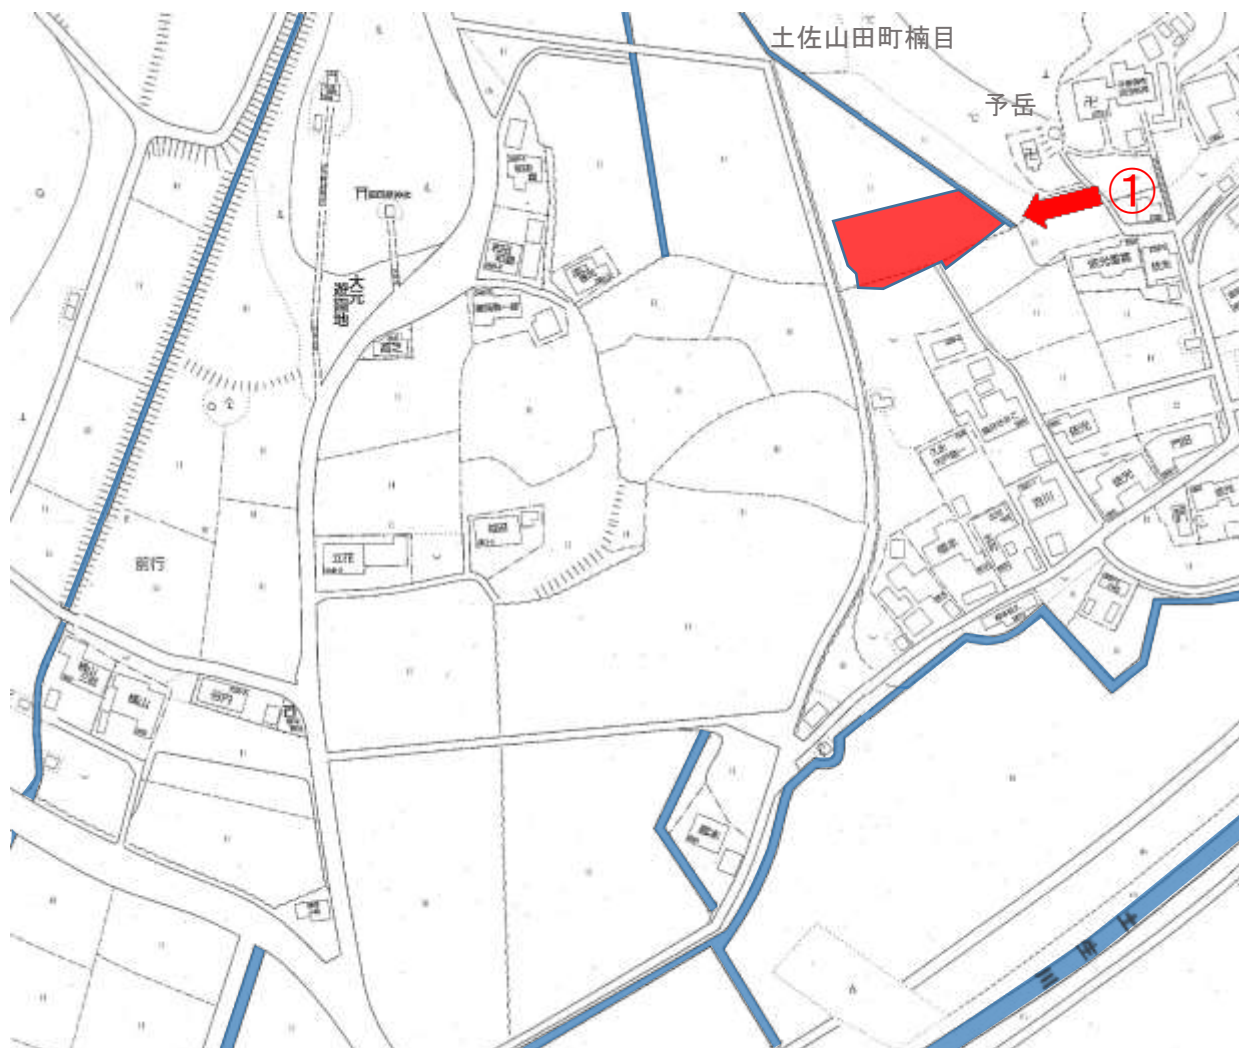

土地の所在: 香美市土佐山田町楠目字西ノ峯4004番

土地の所在：香美市土佐山田町楠目字西ノ峯4004番