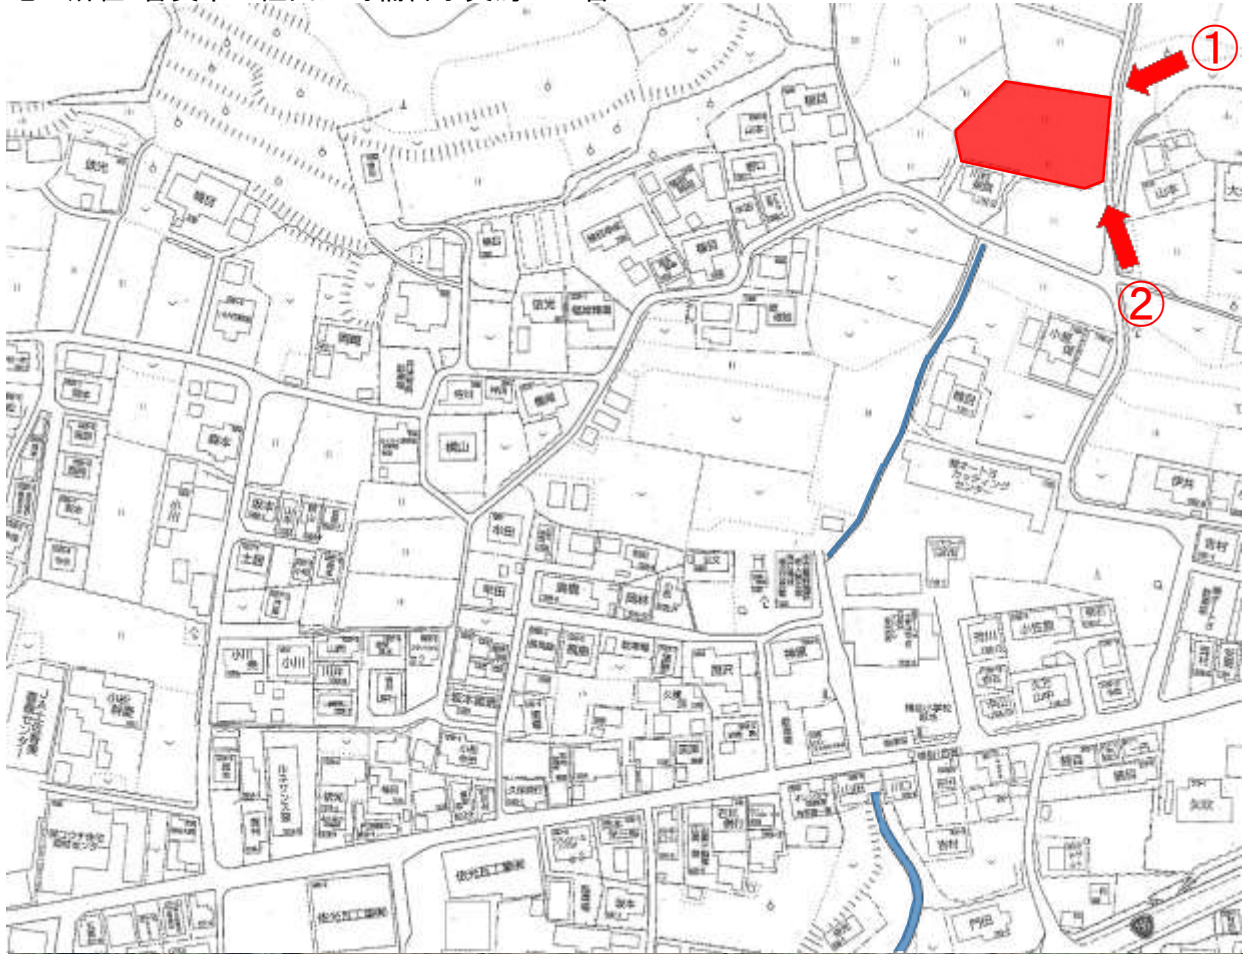

土地の所在: 香美市土佐山田町楠目字呉鳥1147番1

撮影日：平成30年7月9日

土地の所在：香美市土佐山田町楠目字呉鳥1147番1