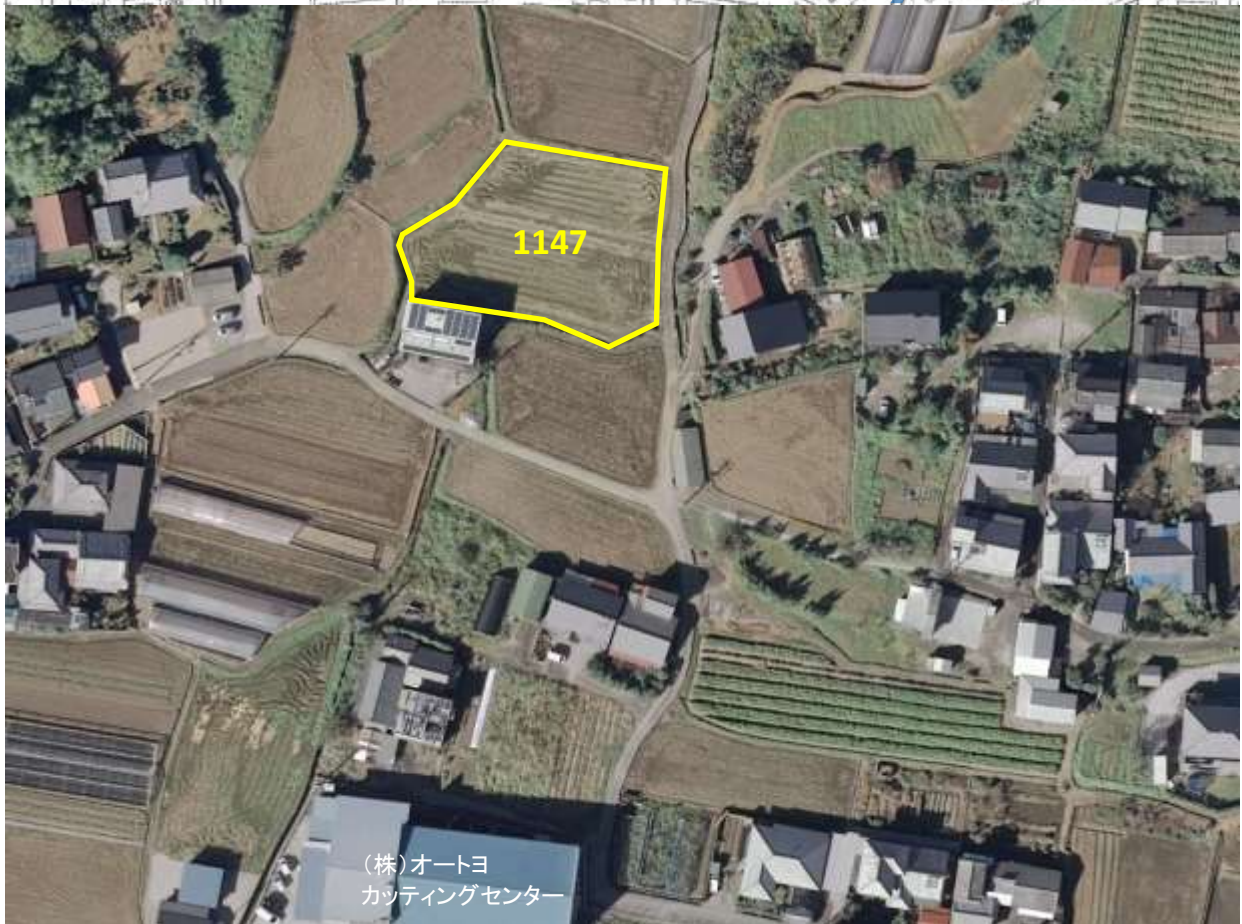

土地の所在: 香美市土佐山田町楠目字呉鳥1147番1

撮影日：平成30年7月9日

土地の所在：香美市土佐山田町楠目字呉鳥1147番1