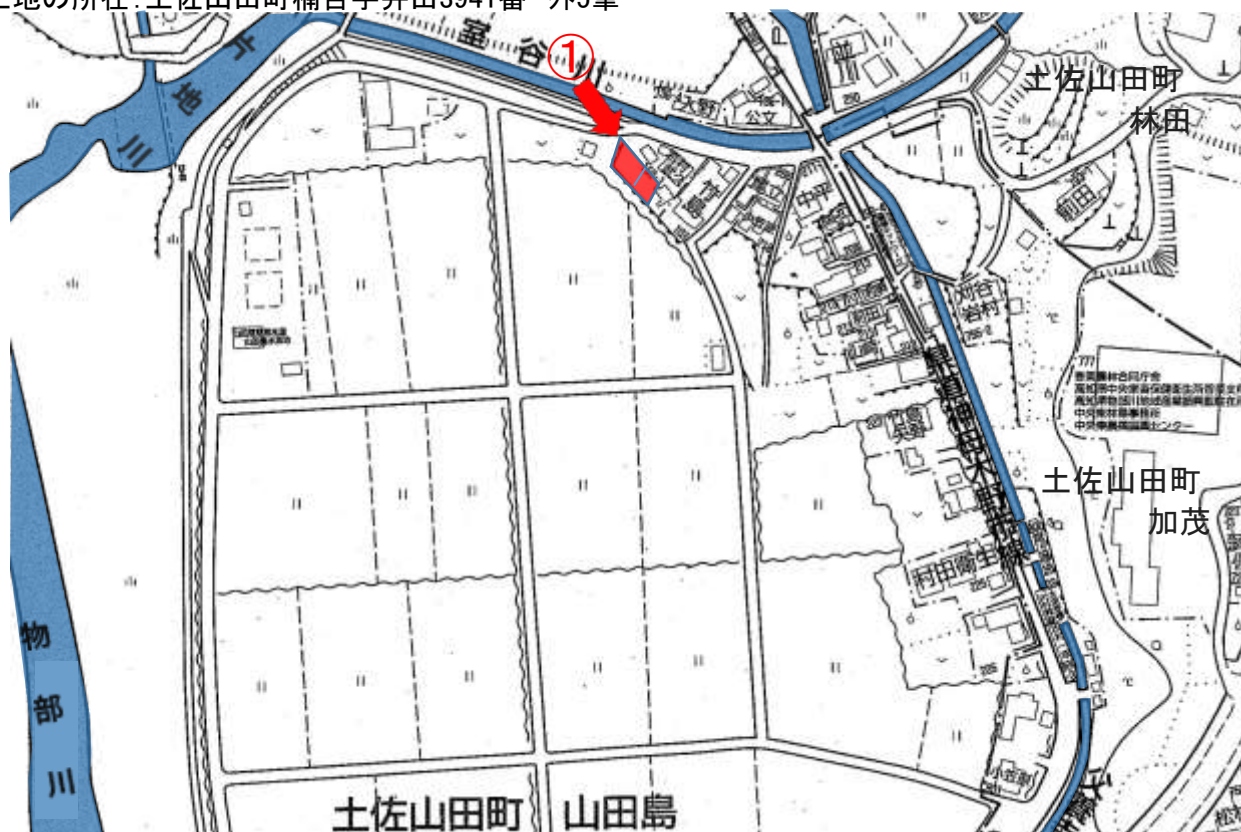

土地の所在:土佐山田町楠目字井田3941番 外5筆

撮影日: 令和2年7月17日

土地の所在: 土佐山田町楠目字井田3941番 外5筆

撮影日:令和2年7月17日

土地の所在:土佐山田町楠目字井田3941番 外5筆

あっせん(売りたい)

資料 65-2

土地の所在:土佐山田町楠目字井田3941番 外5筆

撮影日: 令和2年7月17日

土地の所在: 土佐山田町楠目字井田3941番 外5筆