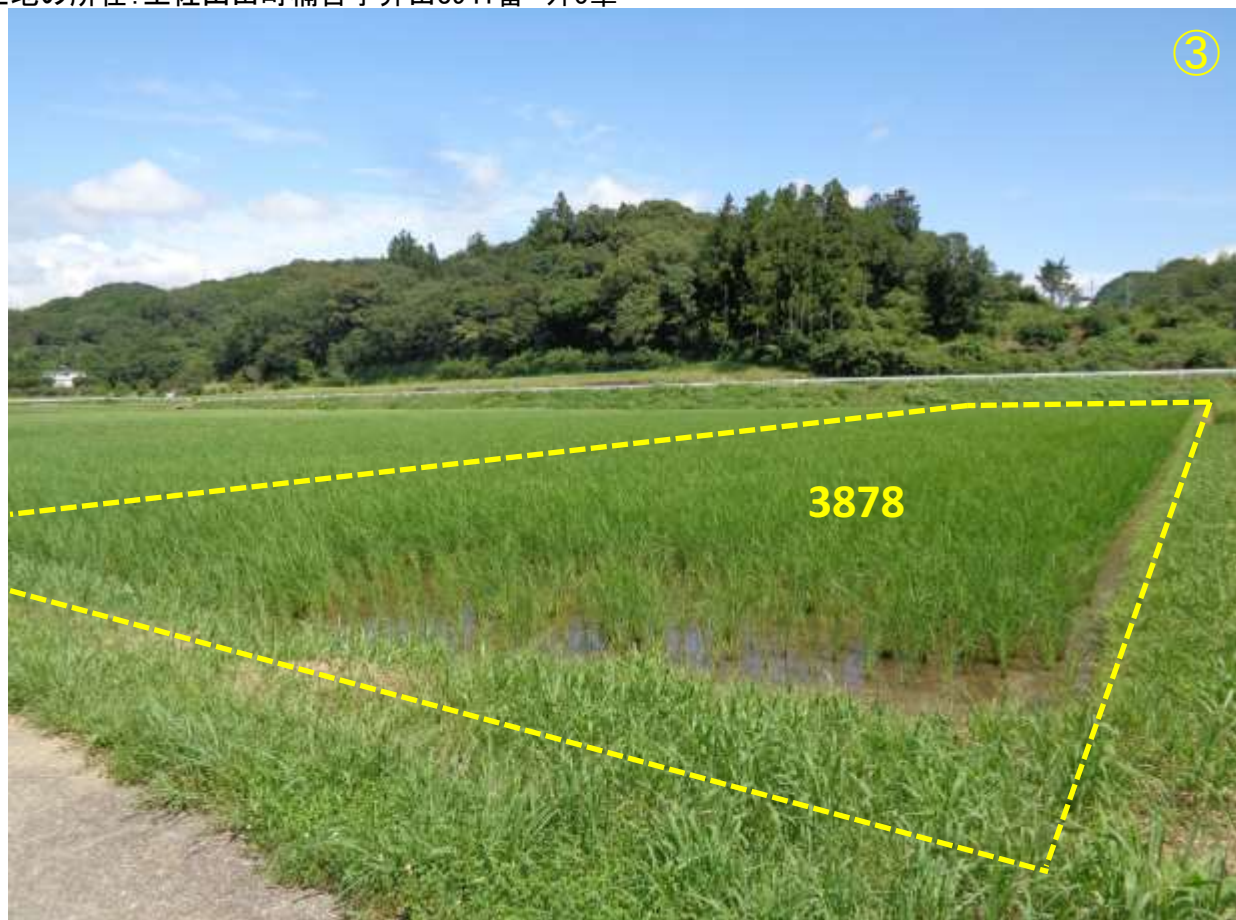

土地の所在:土佐山田町楠目字井田3941番 外5筆

撮影日: 令和2年7月17日

土地の所在: 土佐山田町楠目字井田3941番 外5筆

撮影日:令和2年7月17日

土地の所在:土佐山田町楠目字井田3941番 外5筆

あっせん(売りたい)

資料 65-2

土地の所在:土佐山田町楠目字井田3941番 外5筆

撮影日: 令和2年7月17日

土地の所在: 土佐山田町楠目字井田3941番 外5筆