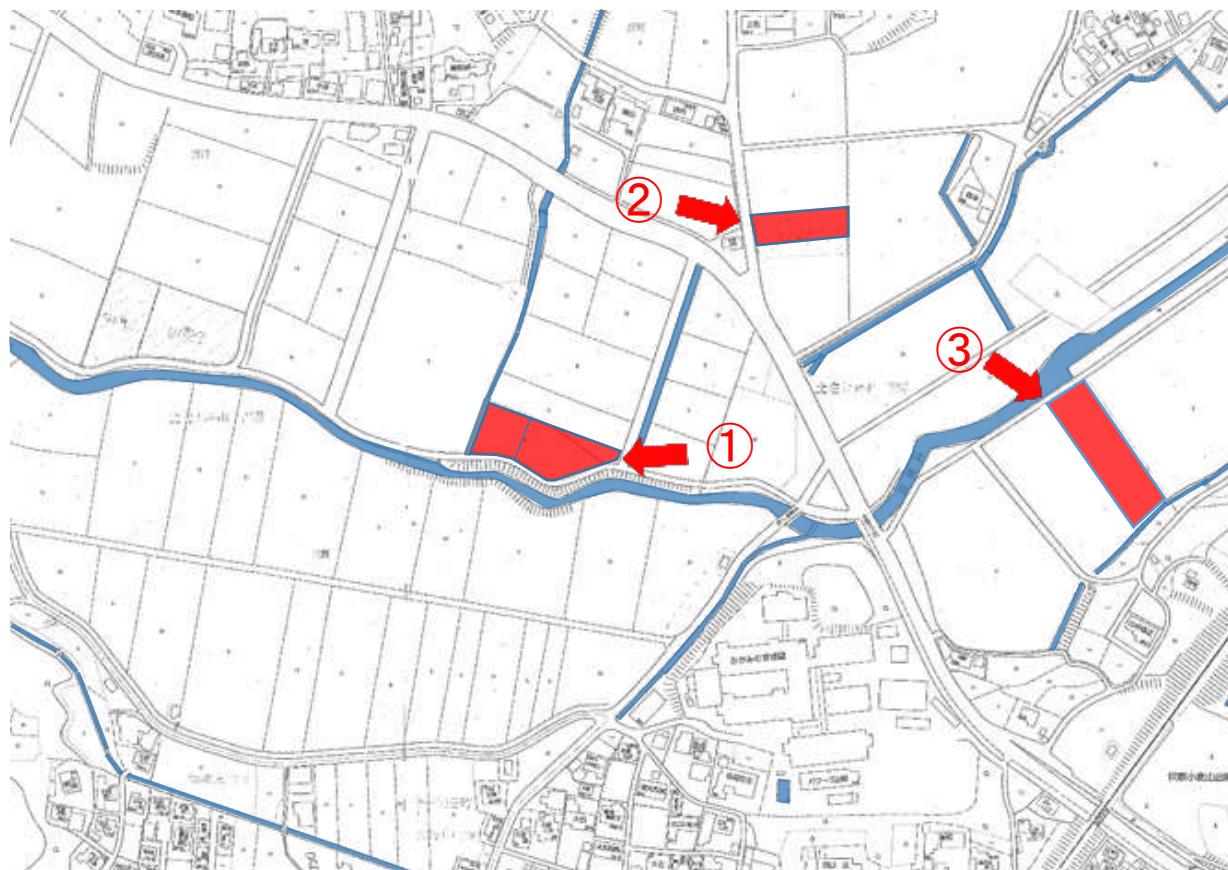

土地の所在:土佐山田町楠目字井田3941番 外5筆

撮影日: 令和2年7月17日

土地の所在: 土佐山田町楠目字井田3941番 外5筆

撮影日:令和2年7月17日

土地の所在:土佐山田町楠目字井田3941番 外5筆

あっせん(売りたい)

資料 65-2

土地の所在:土佐山田町楠目字井田3941番 外5筆

撮影日: 令和2年7月17日

土地の所在: 土佐山田町楠目字井田3941番 外5筆