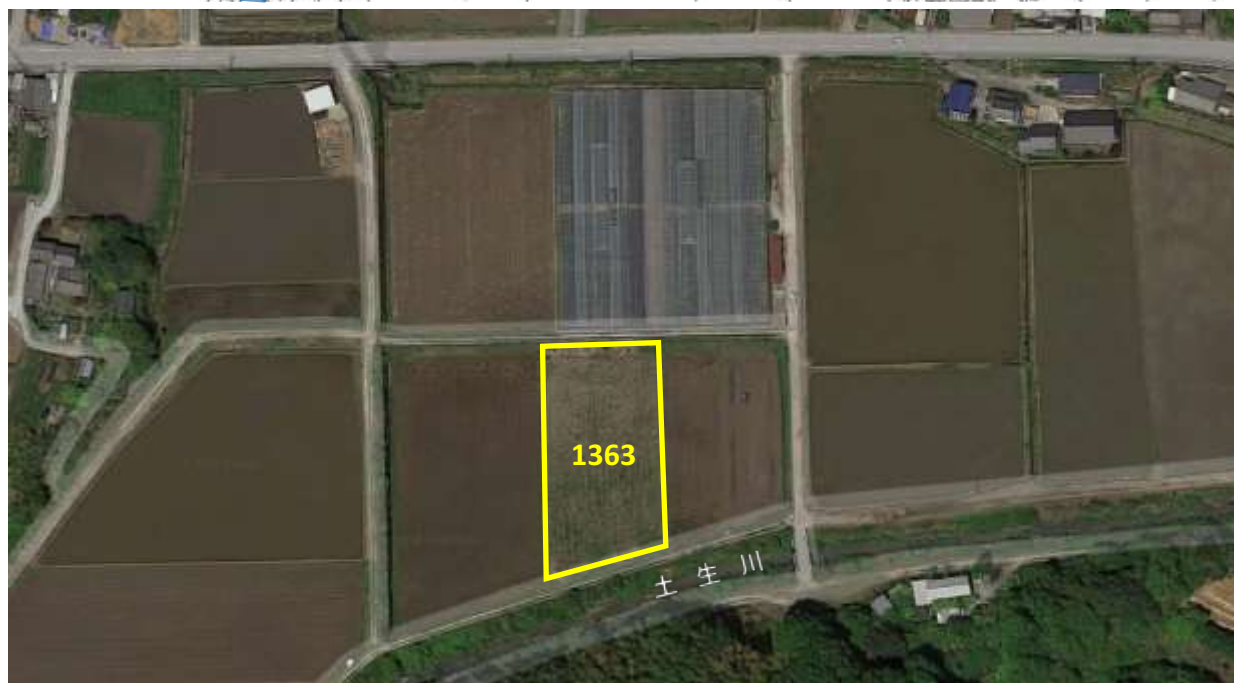

土地の所在:土佐山田町植字西クレトリ1363番

撮影日令和2年2月18日

土地の所在: 香美市土佐山田町植字西クレトリ1363番