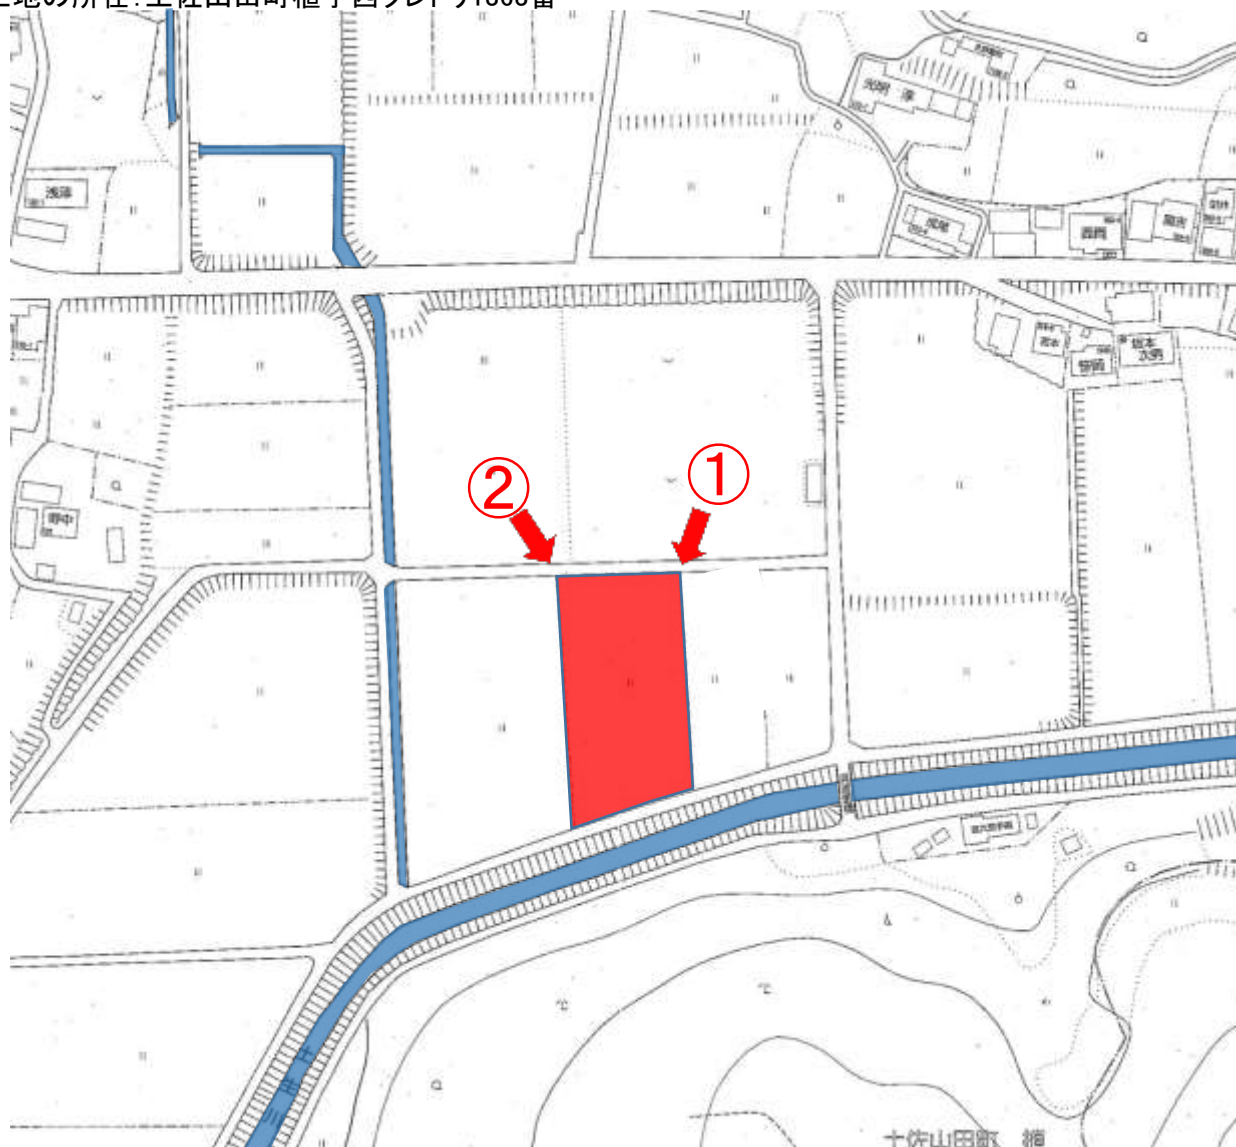

土地の所在:土佐山田町植字西クレトリ1363番

撮影日令和2年2月18日

土地の所在: 香美市土佐山田町植字西クレトリ1363番