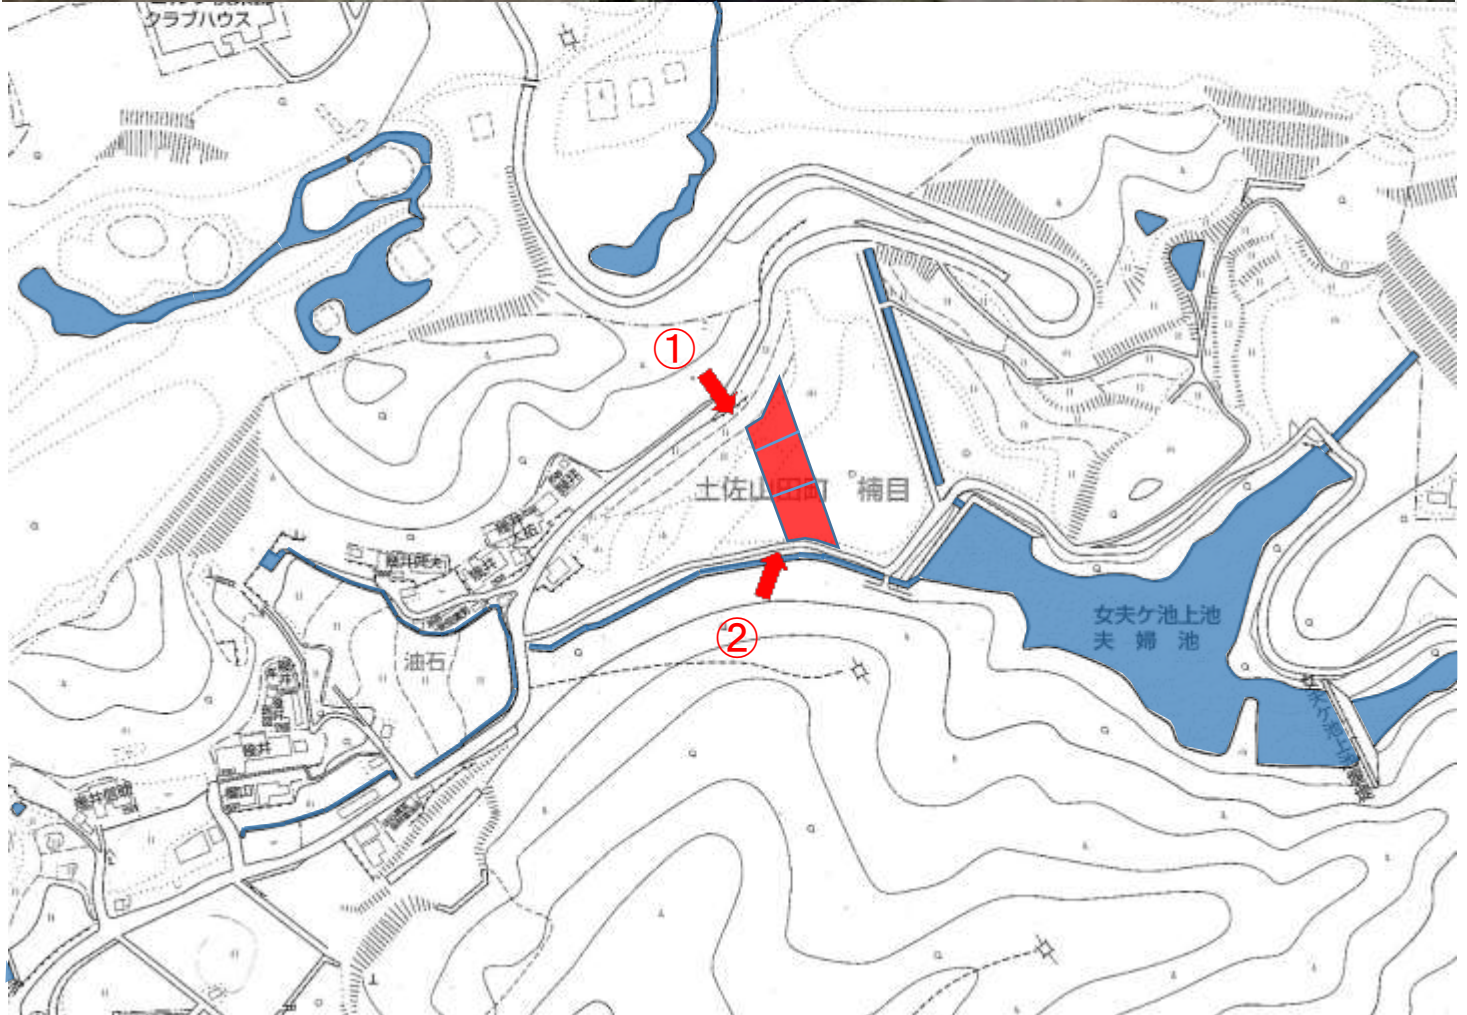

所在地:香美市土佐山田町楠目字新小佐古2707番1 外2筆

撮影日：平成28年11月10日

所在地：香美市土佐山田町楠目字新小佐古2707番1 外2筆