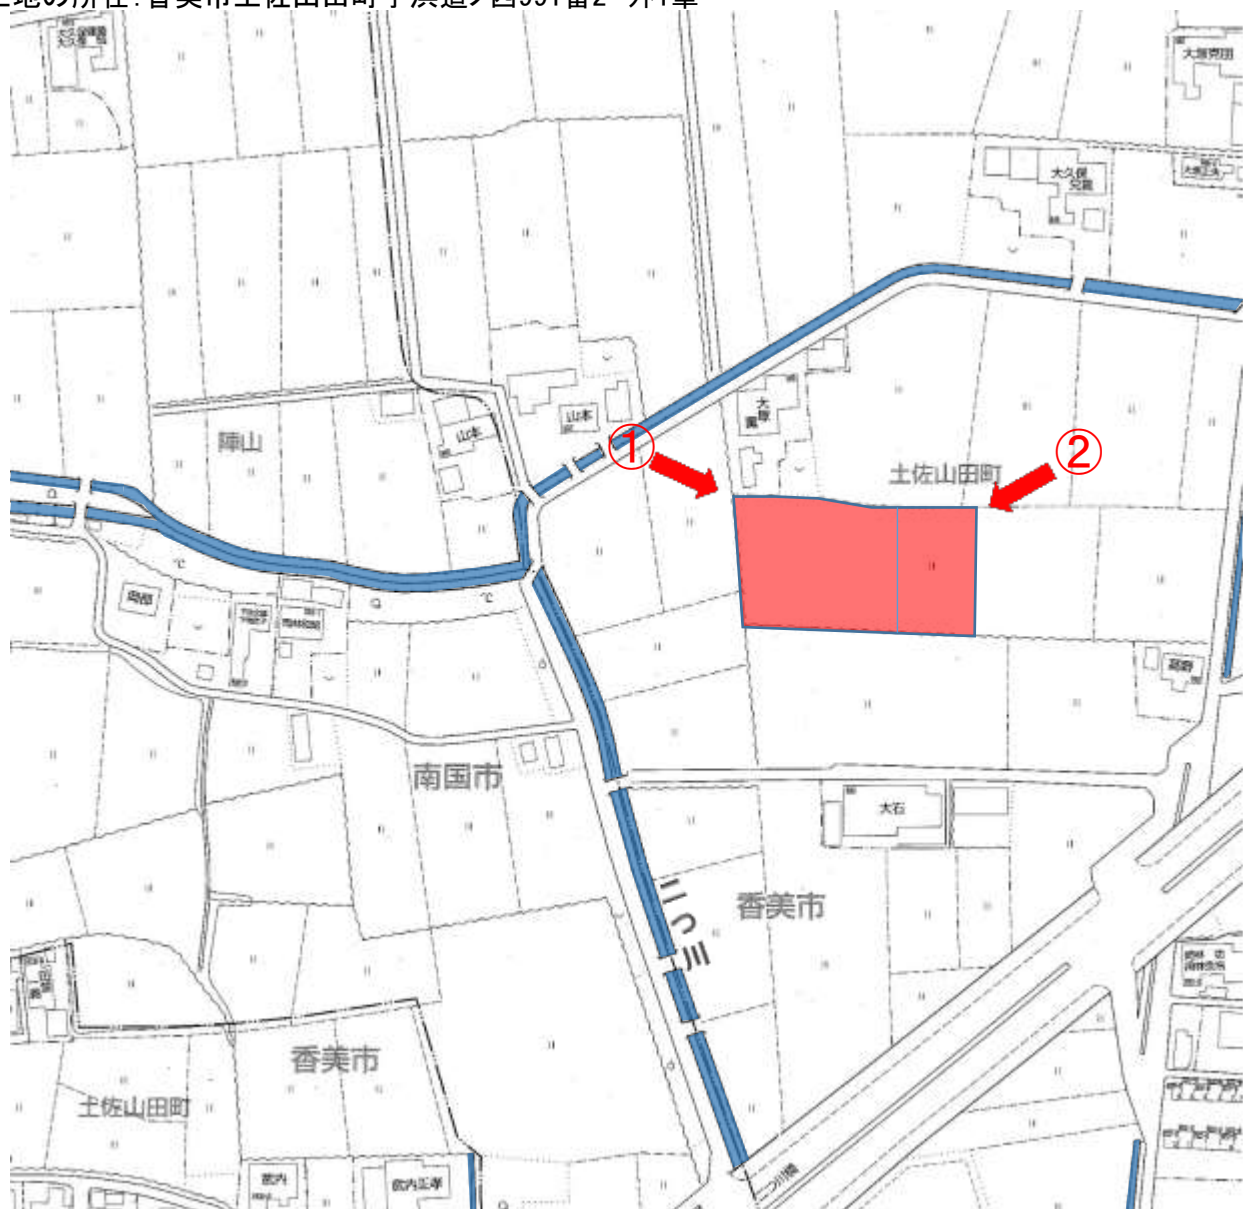

土地の所在: 香美市土佐山田町字浜道ノ西991番2 外1筆

撮影日：平成31年1月28日

土地の所在：香美市土佐山田町字浜道ノ西991番2 外1筆