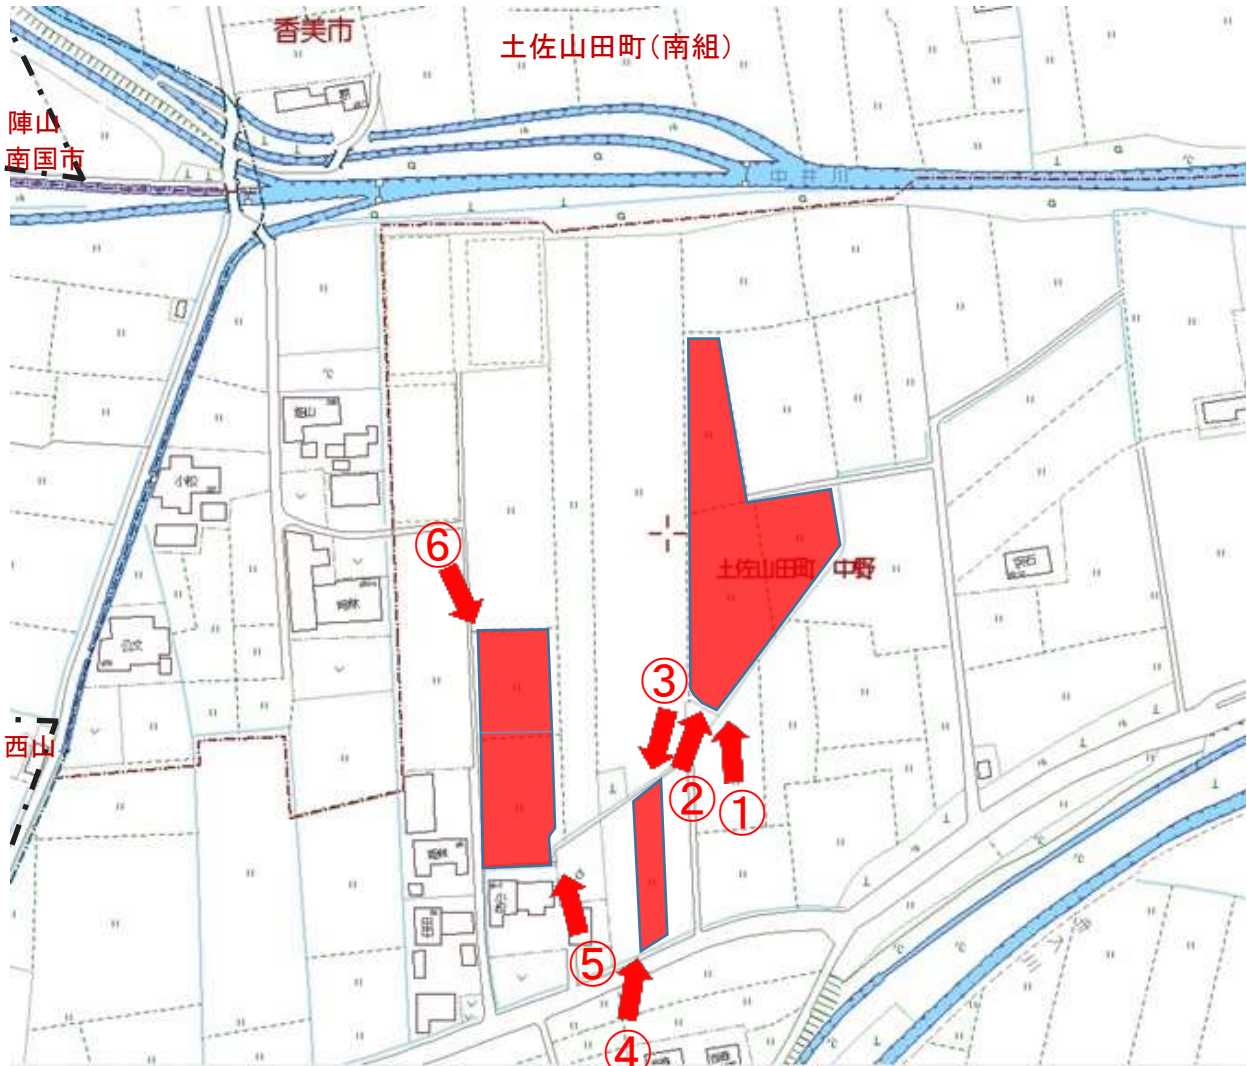

土地の所在: 香美市土佐山田町中野字松原丸500番4 外3筆

撮影日：令和4年5月20日

土地の所在：香美市土佐山田町中野字松原丸500番4 外3筆

撮影日：令和4年5月20日

土地の所在：香美市土佐山田町中野字松原丸500番4 外3筆

撮影日：令和4年5月20日

土地の所在：香美市土佐山田町中野字松原丸500番4 外3筆