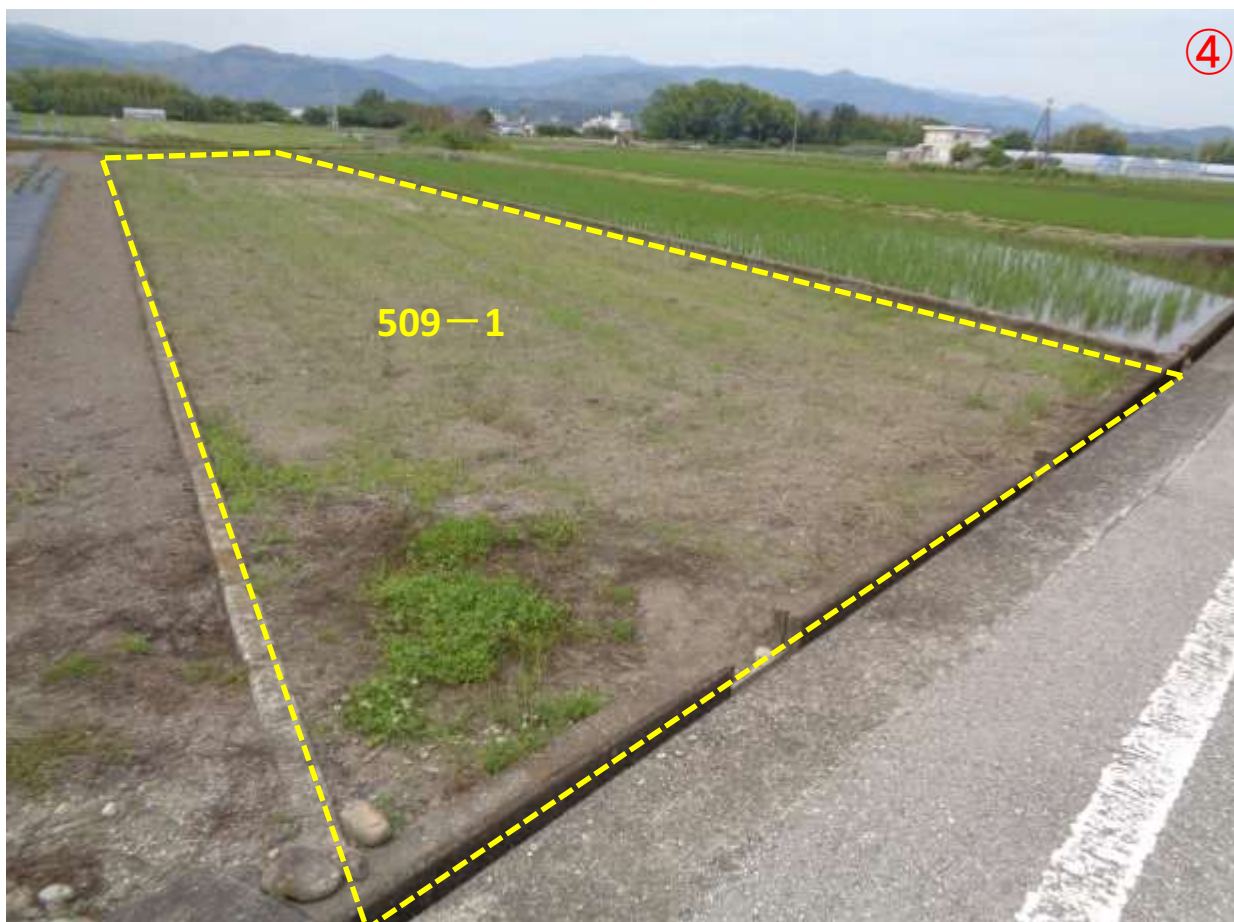

土地の所在: 香美市土佐山田町中野字松原丸500番4 外3筆

撮影日：令和4年5月20日

土地の所在：香美市土佐山田町中野字松原丸500番4 外3筆

撮影日：令和4年5月20日

土地の所在：香美市土佐山田町中野字松原丸500番4 外3筆

撮影日：令和4年5月20日

土地の所在：香美市土佐山田町中野字松原丸500番4 外3筆