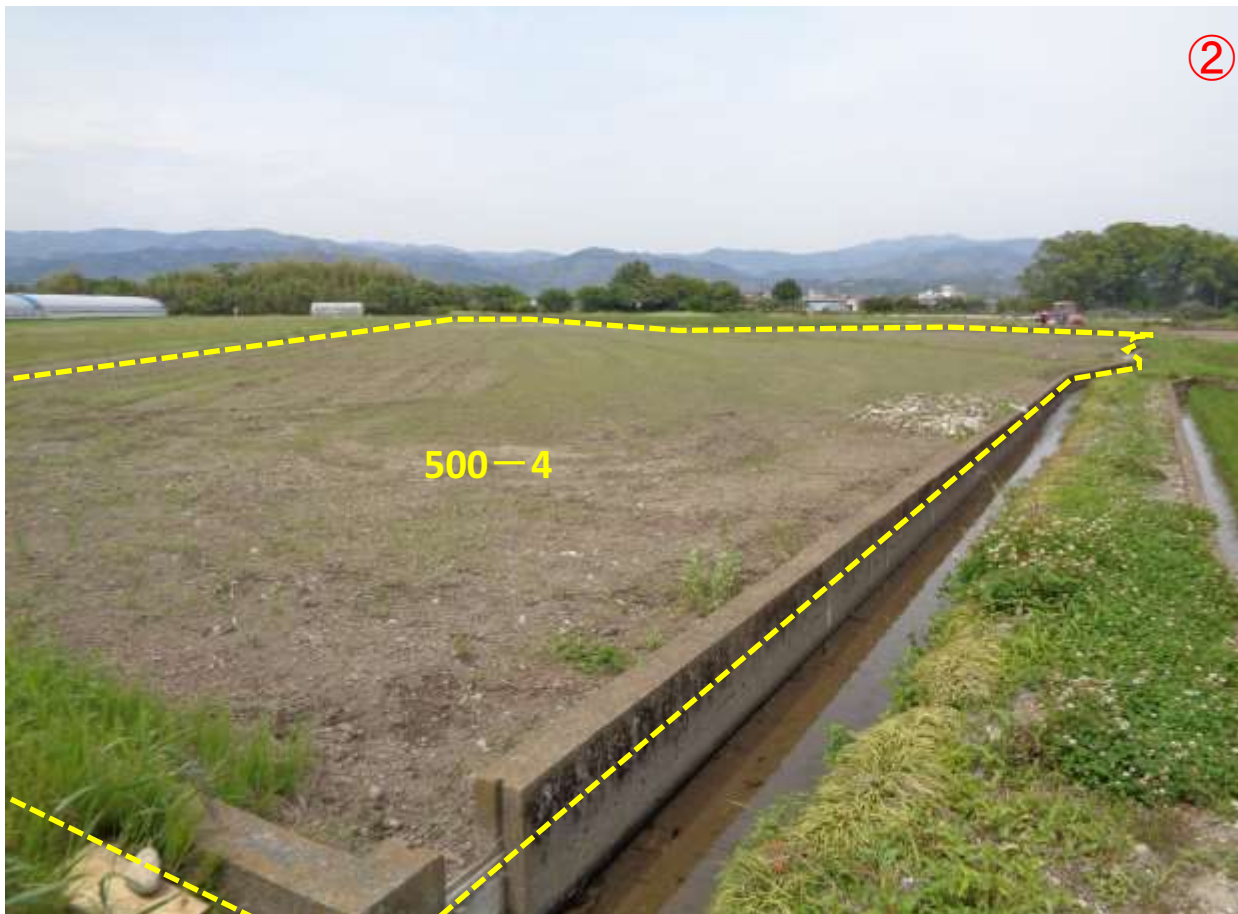

土地の所在: 香美市土佐山田町中野字松原丸500番4 外3筆

撮影日：令和4年5月20日

土地の所在：香美市土佐山田町中野字松原丸500番4 外3筆

撮影日：令和4年5月20日

土地の所在：香美市土佐山田町中野字松原丸500番4 外3筆

撮影日：令和4年5月20日

土地の所在：香美市土佐山田町中野字松原丸500番4 外3筆