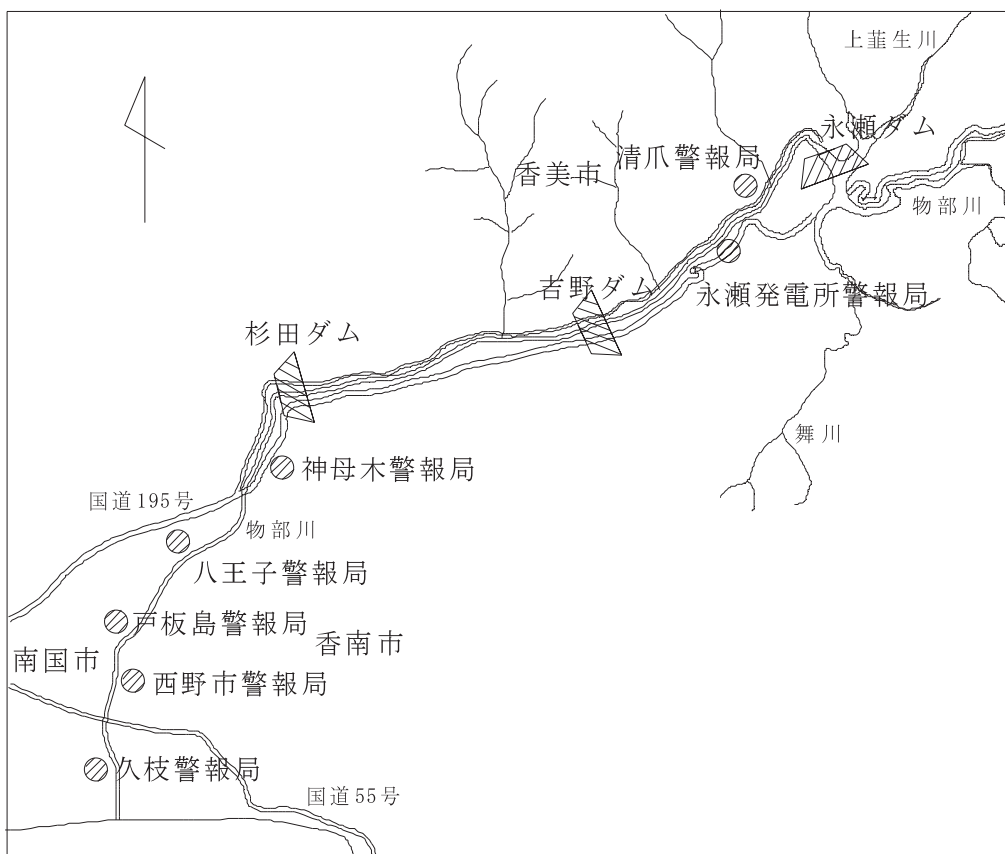

香美市と永瀬ダムからのお知らせ

物部川洪水時の避難情報の提供

ダムから放流を行う際、下図の警報局のサイレンを鳴らし、また警報車により広報巡回をして、皆さんに河川増水の危険をお知らせしています。

このたび、既存施設の有効利用を図るため、6月1日より物部川洪水時の避難情報をダム警報局から放送することになりました。これは香美市が住民の方々へ避難情報を伝達するための補助的な手段です。

(1) 避難放送内容について

(2) 放送する警報局

神母木警報局、八王子警報局、戸板島警報局

(3) 放送設備の音達範囲

警報局から河川上下流向きに約200mずつとなっており、音声放送はサイレンより聞こえる範囲が狭くなっています。

放流警報局配置図

【問い合わせ先】

香美市役所 防災対策課

☎ 53-1061