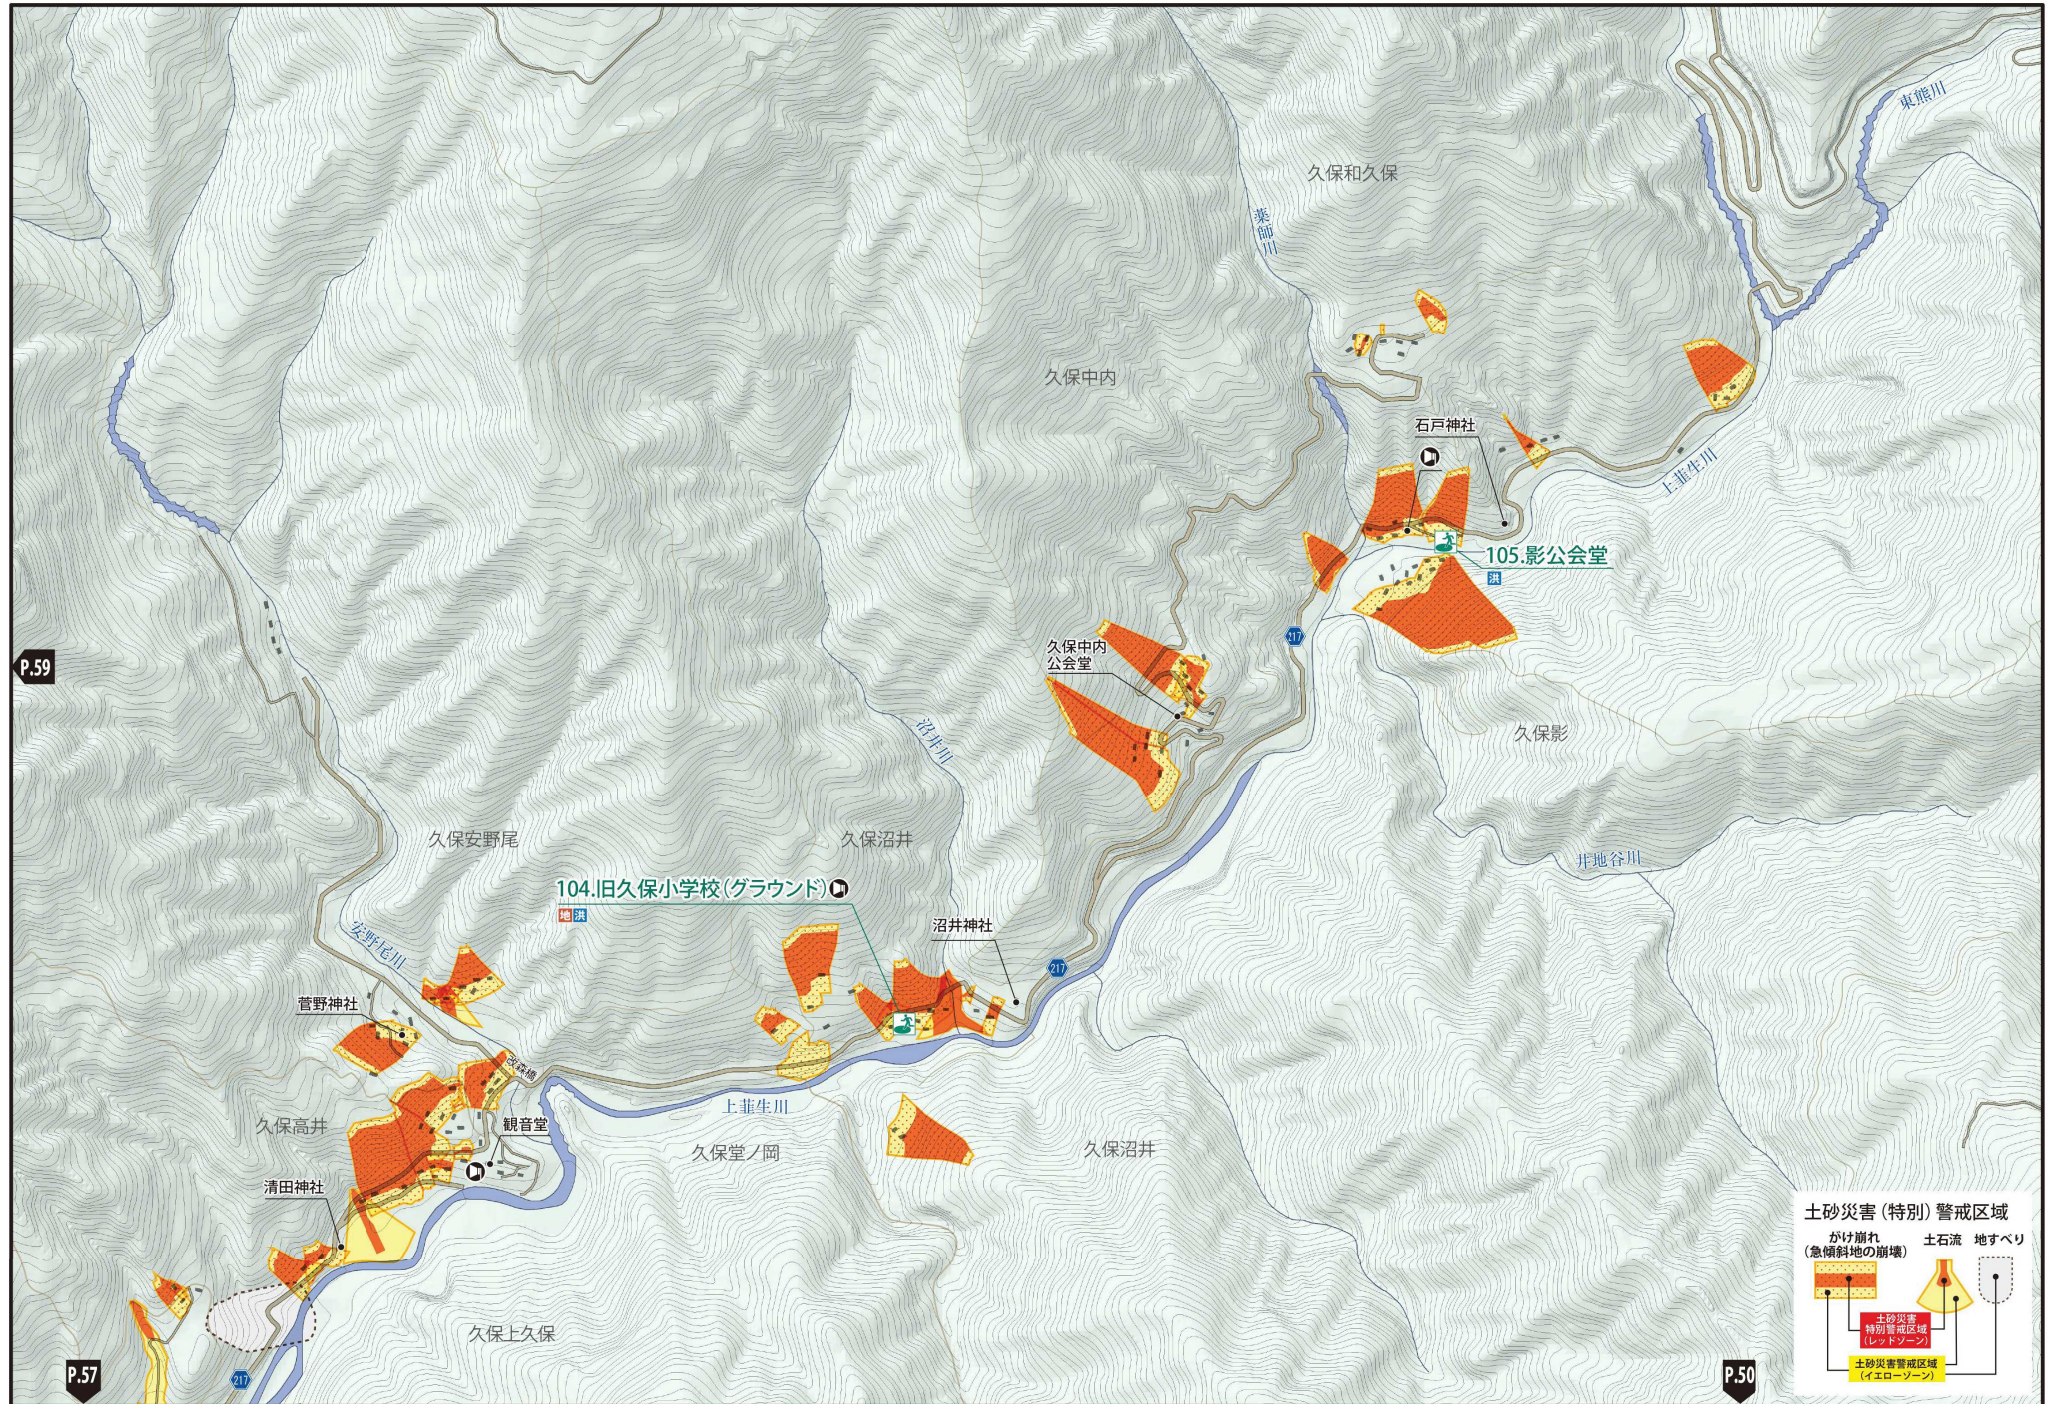

洪水・土砂災害ハザードマップ

24 物部町^⑩

- 指定緊急避難場所
- 指定緊急避難場所兼指定避難所
- 対応する災害
 地震、 洪水、 土砂

- 福祉避難所・広域福祉避難所
- 要配慮者利用施設

- 市役所・支所
- 消防
- 警察

- 医療機関【救護病院】
- ヘリポート
- 防災行政無線

- アンダーパス
- 郵便局
- ため池

土砂災害(特別)警戒区域

かけ崩れ (急傾斜地の崩壊) 土石流 地すべり

地震

洪水

土砂災害

ハザードマップ

マイタイムライン

役立つ情報

地震

洪水

土砂災害

ハザードマップ

マイタイムライン

役立つ情報