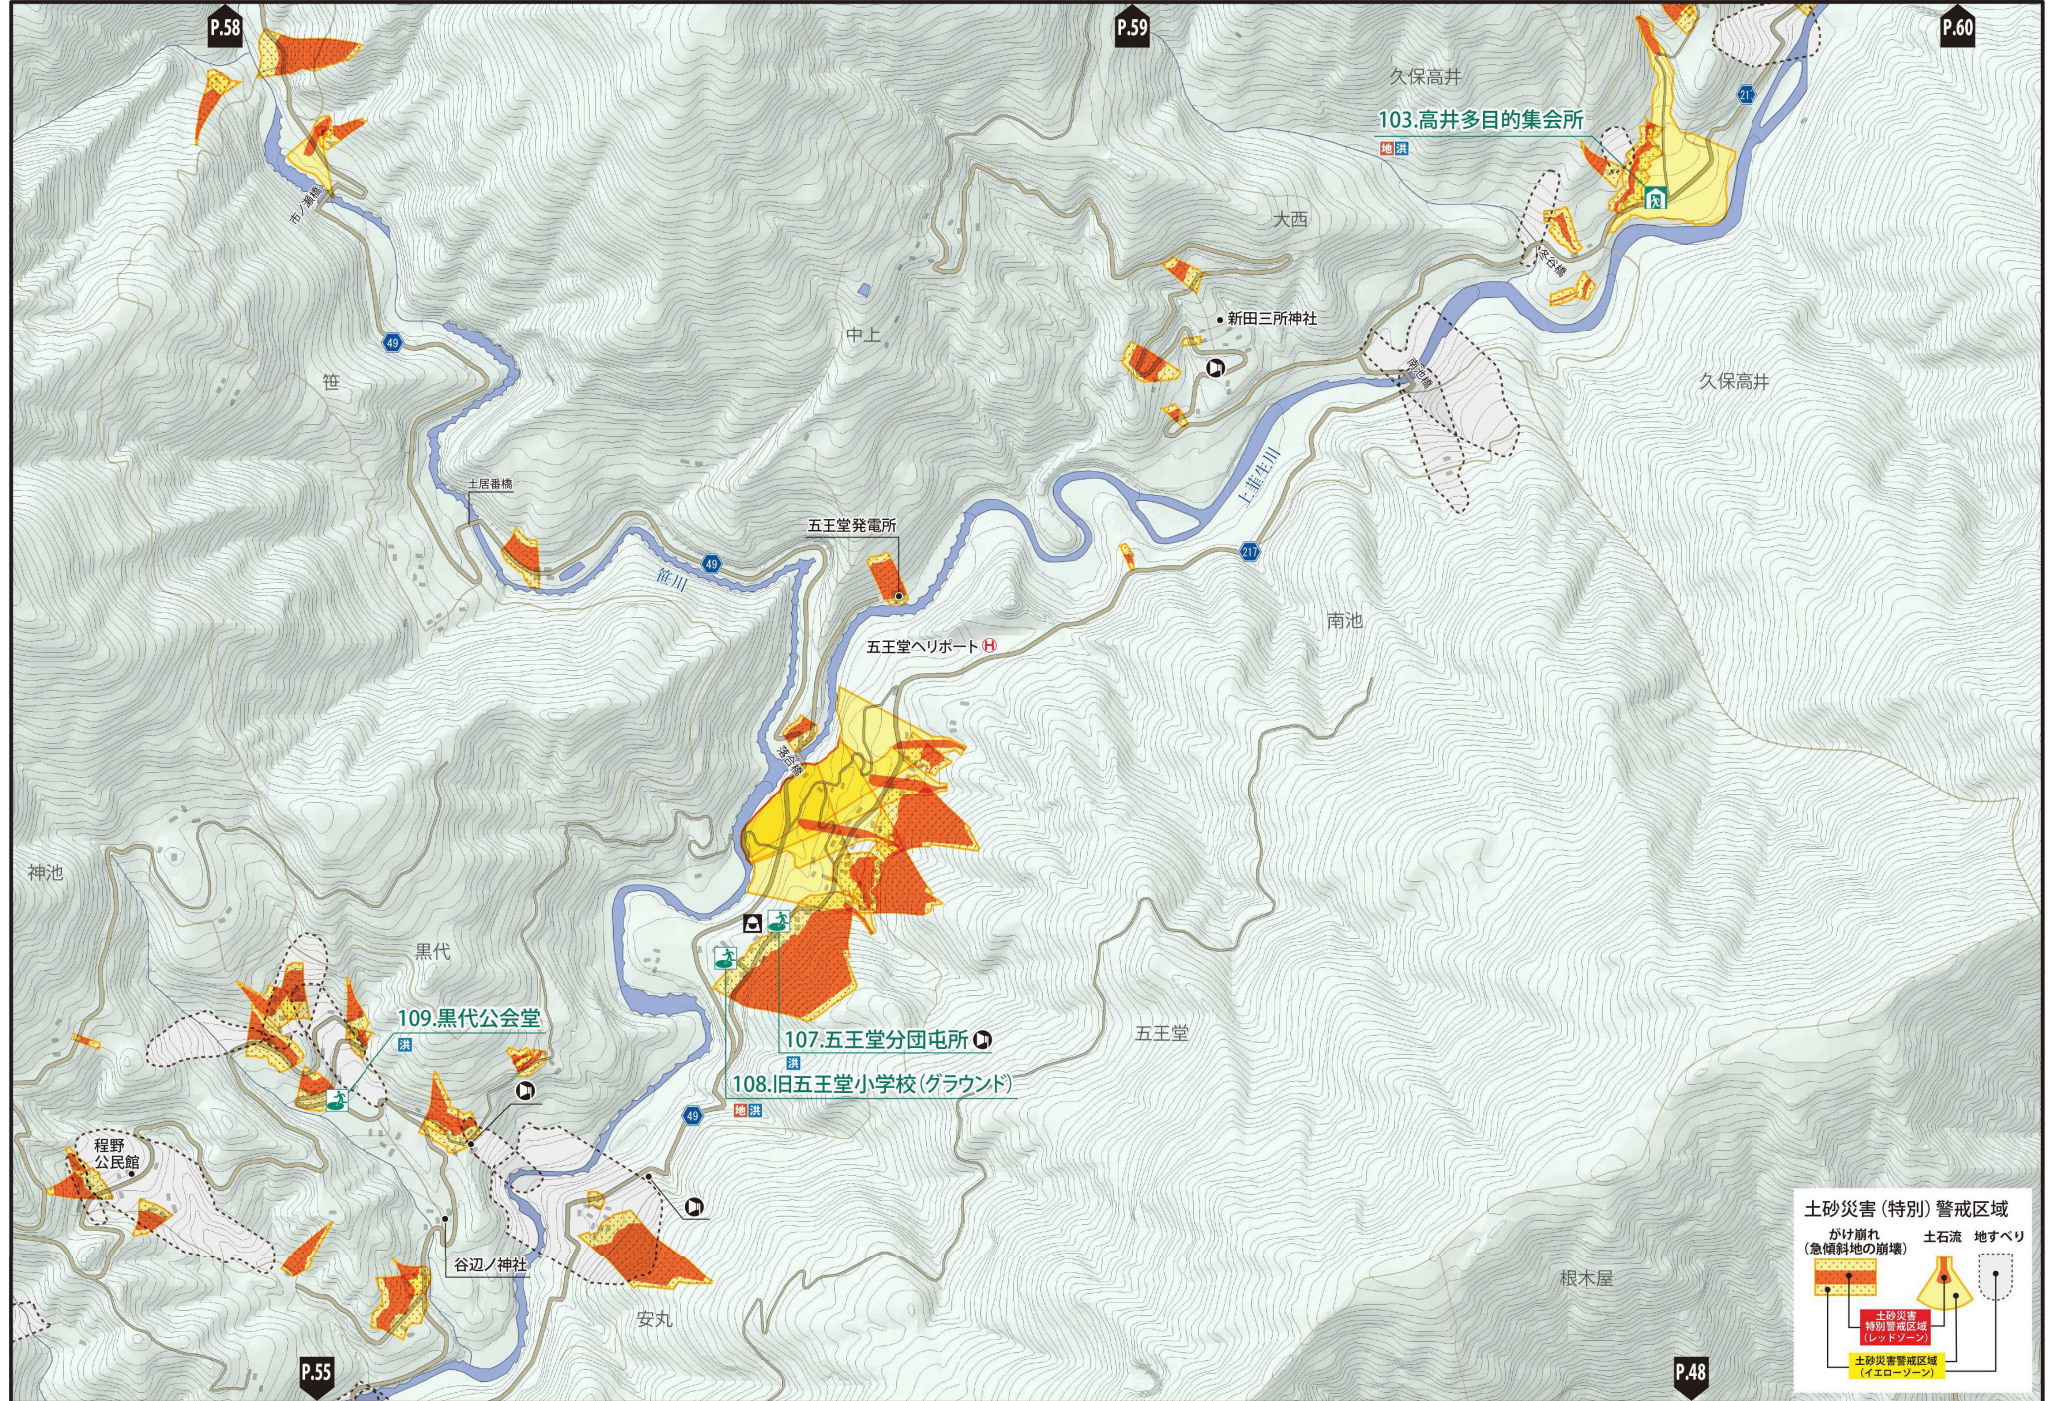

洪水・土砂災害ハザードマップ

22 物部町⑧

- 指定緊急避難場所
- 指定緊急避難場所兼指定避難所
- 地震・津波対応する災害
- 洪水・土砂対応する災害

- 福祉避難所・広域福祉避難所
- 要配慮者利用施設

- 市役所・支所
- 消防
- 警察

- 医療機関【救護病院】
- ヘリポート
- 防災行政無線

- アンダーパス
- 郵便局
- ため池

土砂災害(特別)警戒区域

かけ崩れ (急傾斜地の崩壊) 土石流 地すべり

土砂災害特別警戒区域 (レッドゾーン)

土砂災害警戒区域 (イエローゾーン)

地震

洪水

土砂災害

ハザードマップ

マイタイムライン

役立つ情報

地震

洪水

土砂災害

ハザードマップ

マイタイムライン

役立つ情報