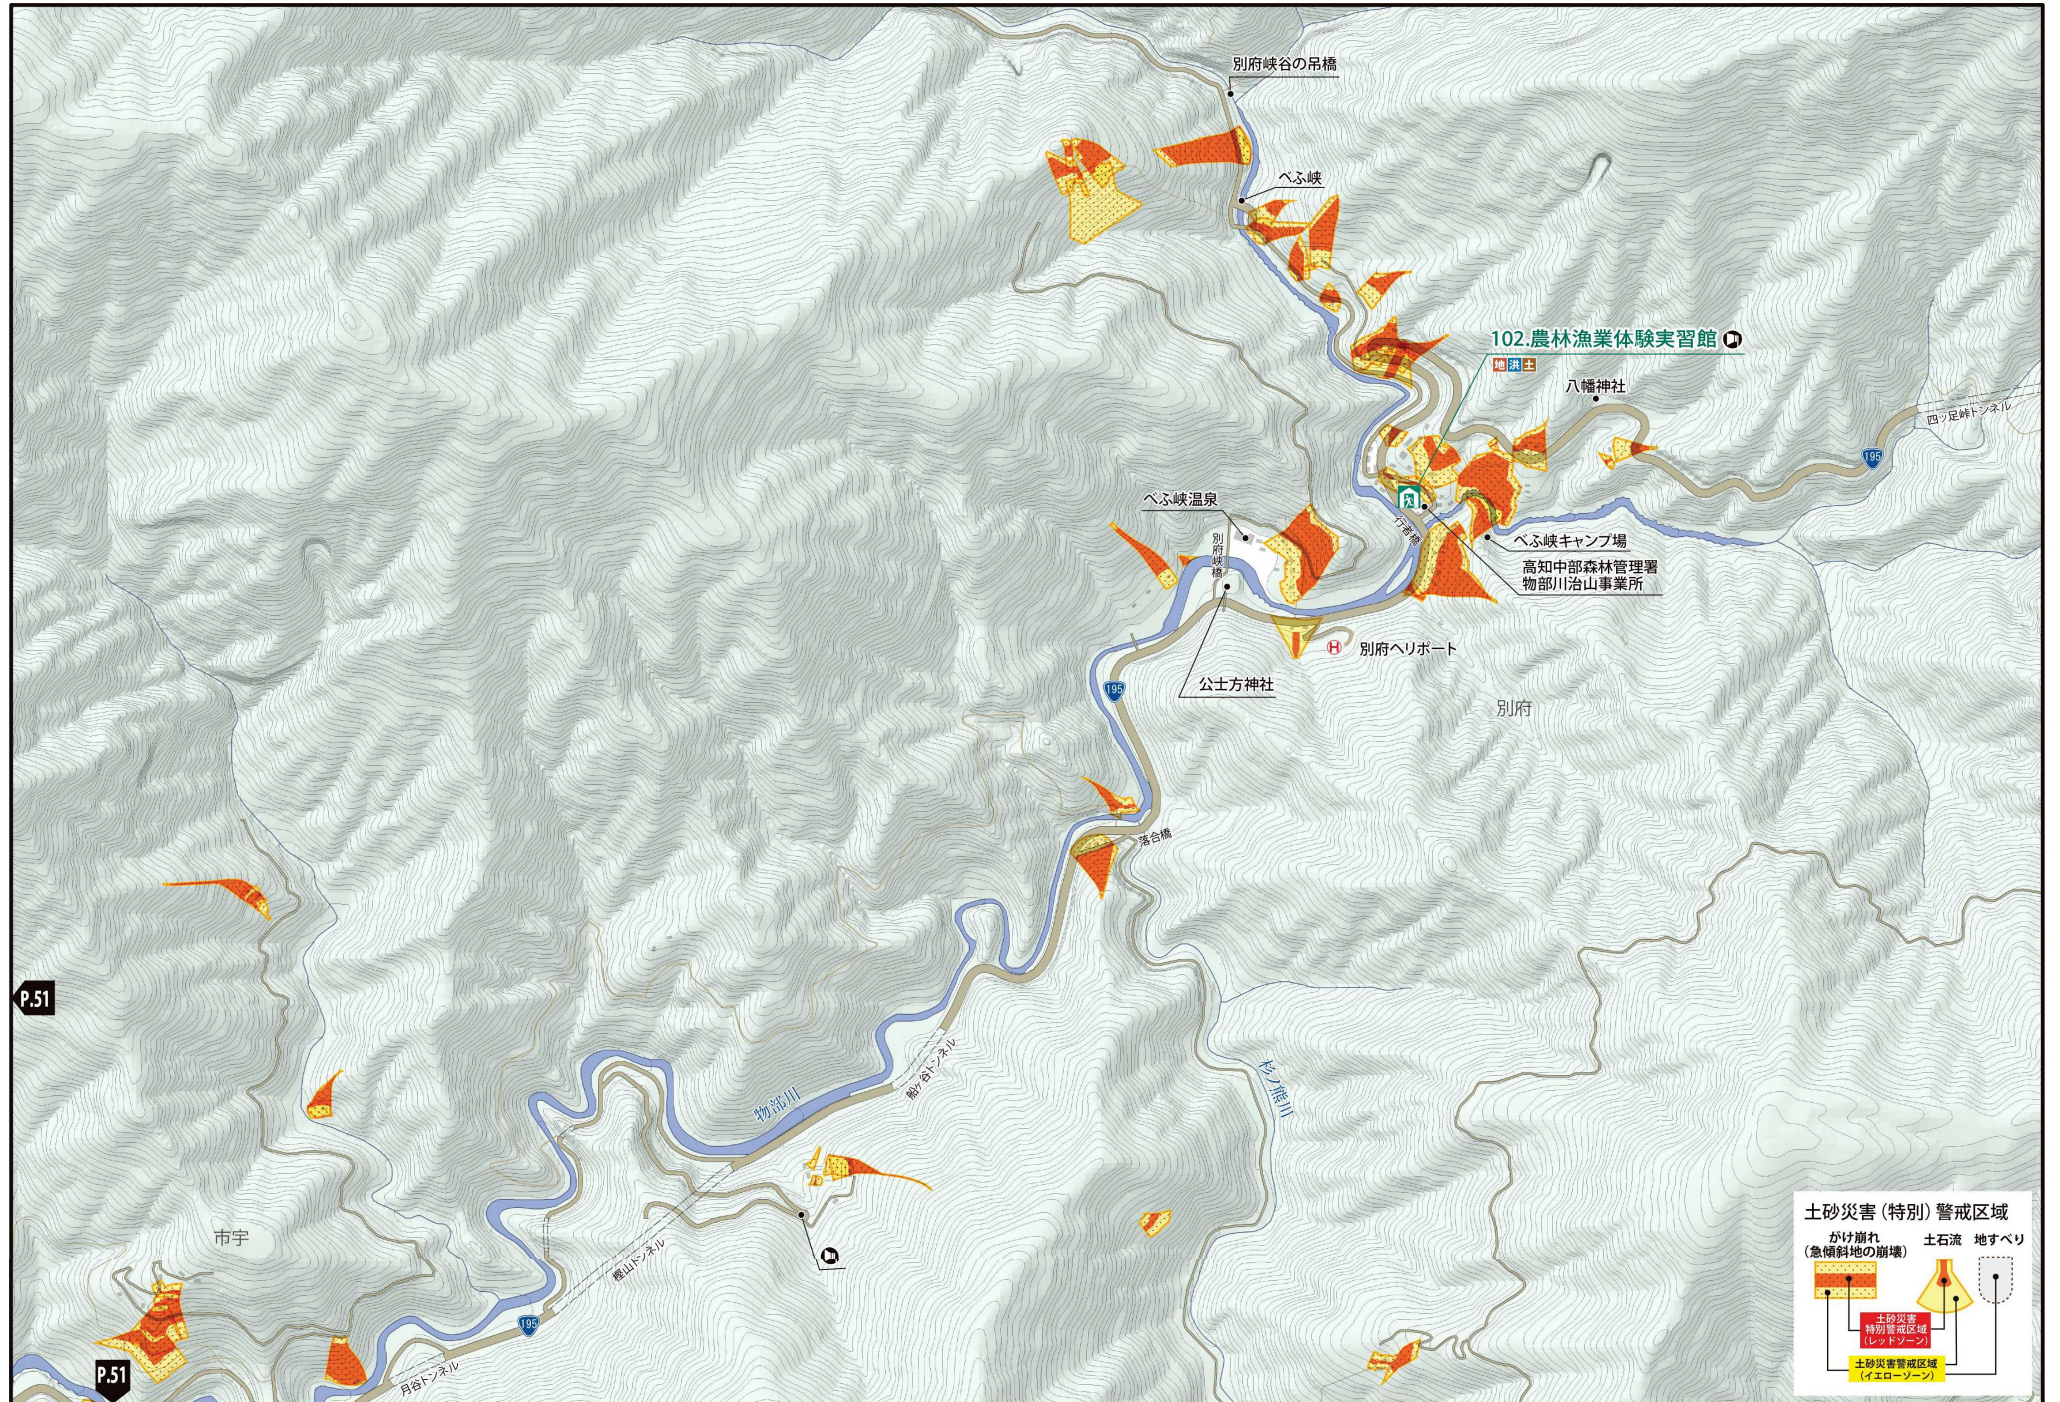

洪水・土砂災害ハザードマップ

20 物部町⑥

- 指定緊急避難場所
- 指定緊急避難場所兼指定避難所
- 対応する災害
(地震…地震、洪水…洪水、土砂…土砂)

- 福祉避難所・広域福祉避難所
- 要配慮者利用施設

- 市役所・支所
- 消防
- 警察

- 医療機関【救護病院】
- ヘリポート
- 防災行政無線

- アンダーパス
- 郵便局
- ため池

土砂災害(特別)警戒区域

かけ崩れ
(急傾斜地の崩壊) 土石流 地すべり

土砂災害特別警戒区域(レッドゾーン)

土砂災害警戒区域(イエローゾーン)

地震

洪水

土砂災害

ハザードマップ

マイタイムライン

役立つ情報

地震

洪水

土砂災害

ハザードマップ

マイタイムライン

役立つ情報