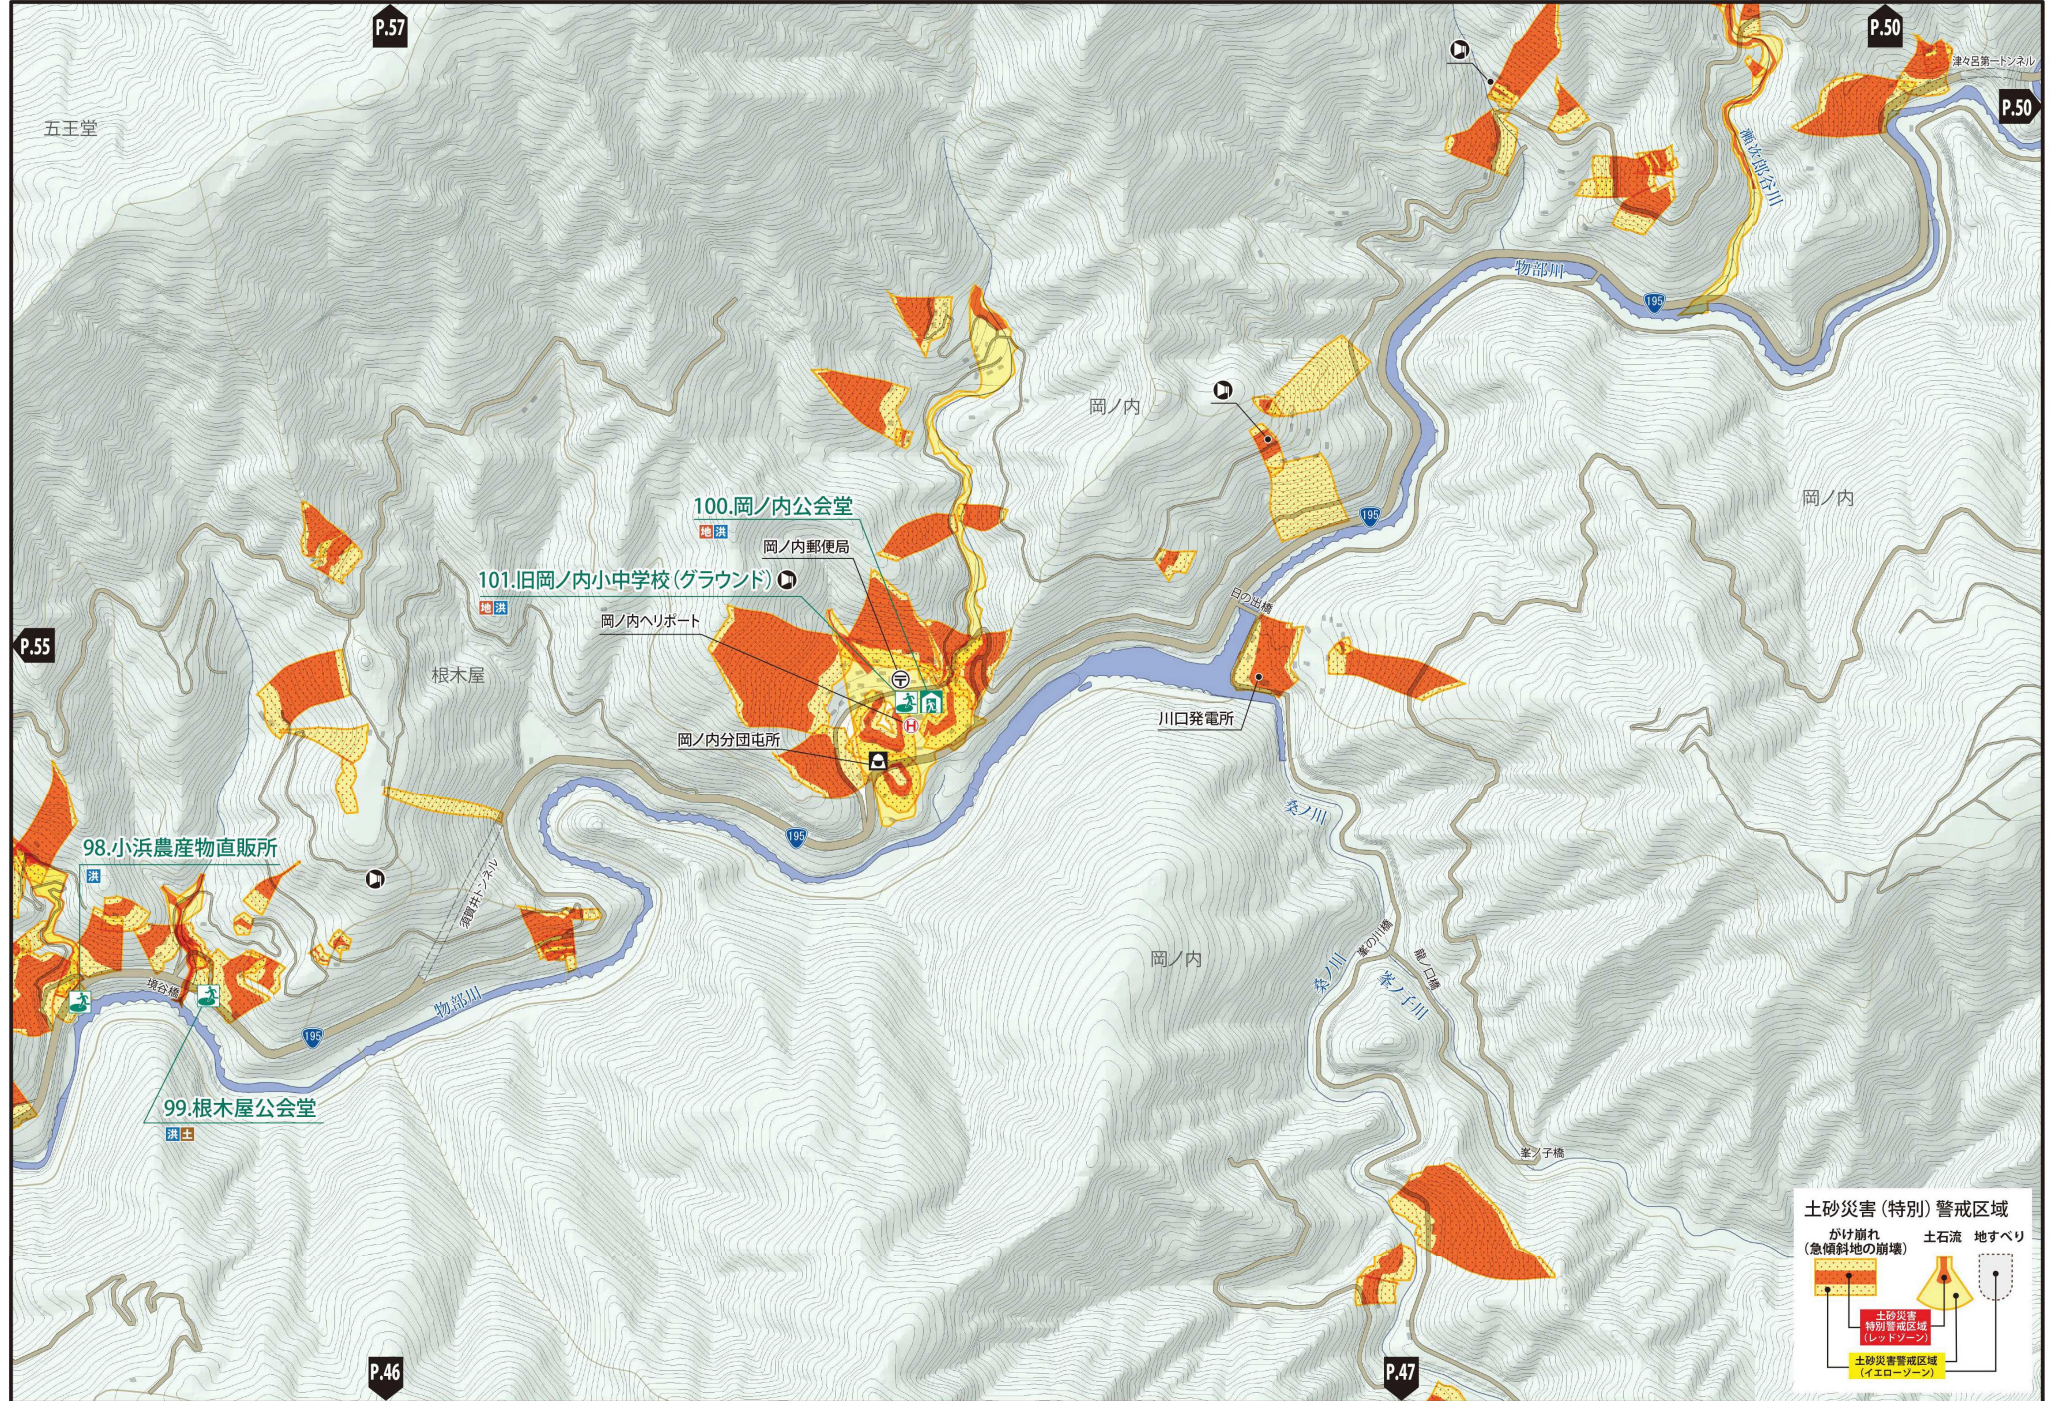

洪水・土砂災害ハザードマップ

18 物部町④

- 指定緊急避難場所
- 指定緊急避難場所兼指定避難所
- 対応する災害
(地震…地震、洪水…洪水、土砂…土砂)

- 福祉避難所・広域福祉避難所
- 要配慮者利用施設

- 市役所・支所
- 消防
- 警察

- 医療機関【救護病院】
- ヘリポート
- 防災行政無線

- アンダーパス
- 郵便局
- ため池

土砂災害(特別)警戒区域

かけ崩れ (急傾斜地の崩壊) 土石流 地すべり

土砂災害特別警戒区域 (レッドゾーン)

土砂災害警戒区域 (イエローゾーン)

地震
洪水
土砂災害
ハザードマップ
マイタイムライン
役立つ情報

地震
洪水
土砂災害
ハザードマップ
マイタイムライン
役立つ情報