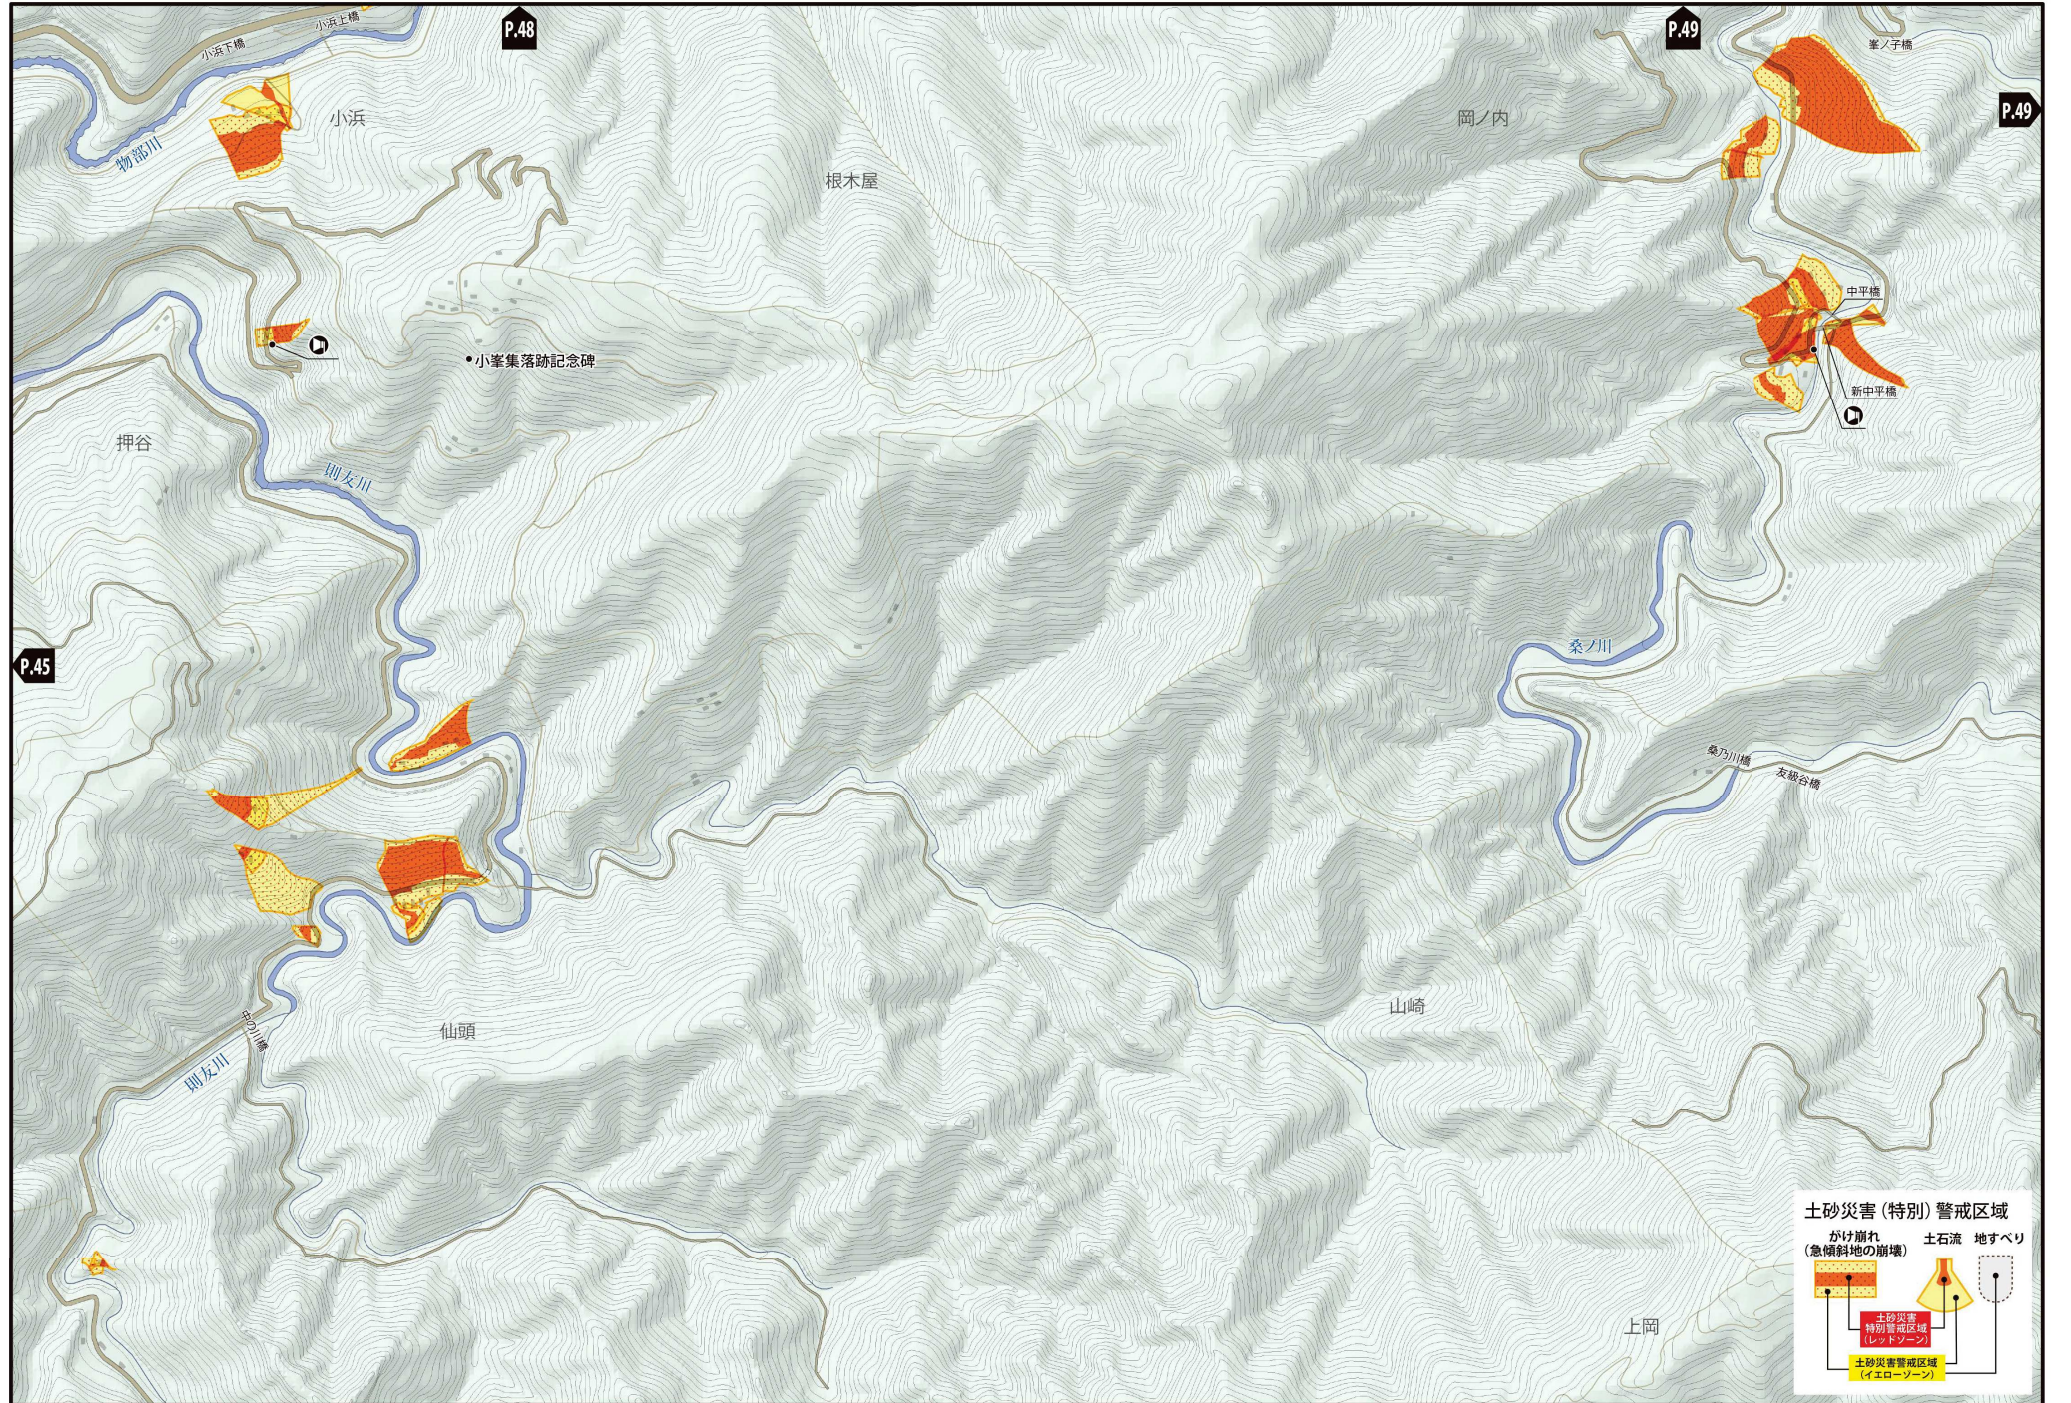

洪水・土砂災害ハザードマップ

17 物部町③

- 指定緊急避難場所
- 指定緊急避難場所兼指定避難所
- 対応する災害
 地震、 浸水、 洪水、 土砂

- 福祉避難所・広域福祉避難所
- 要配慮者利用施設

- 市役所・支所
- 消防
- 警察

- 医療機関【救護病院】
- ヘリポート
- 防災行政無線

- アンダーパス
- 郵便局
- ため池

土砂災害(特別)警戒区域

がけ崩れ (急傾斜地の崩壊) 土石流 地すべり

土砂災害特別警戒区域 (レッドゾーン)

土砂災害警戒区域 (イエローゾーン)

地震
洪水
土砂災害
ハザードマップ
マイタイムライン
役立つ情報

地震
洪水
土砂災害
ハザードマップ
マイタイムライン
役立つ情報