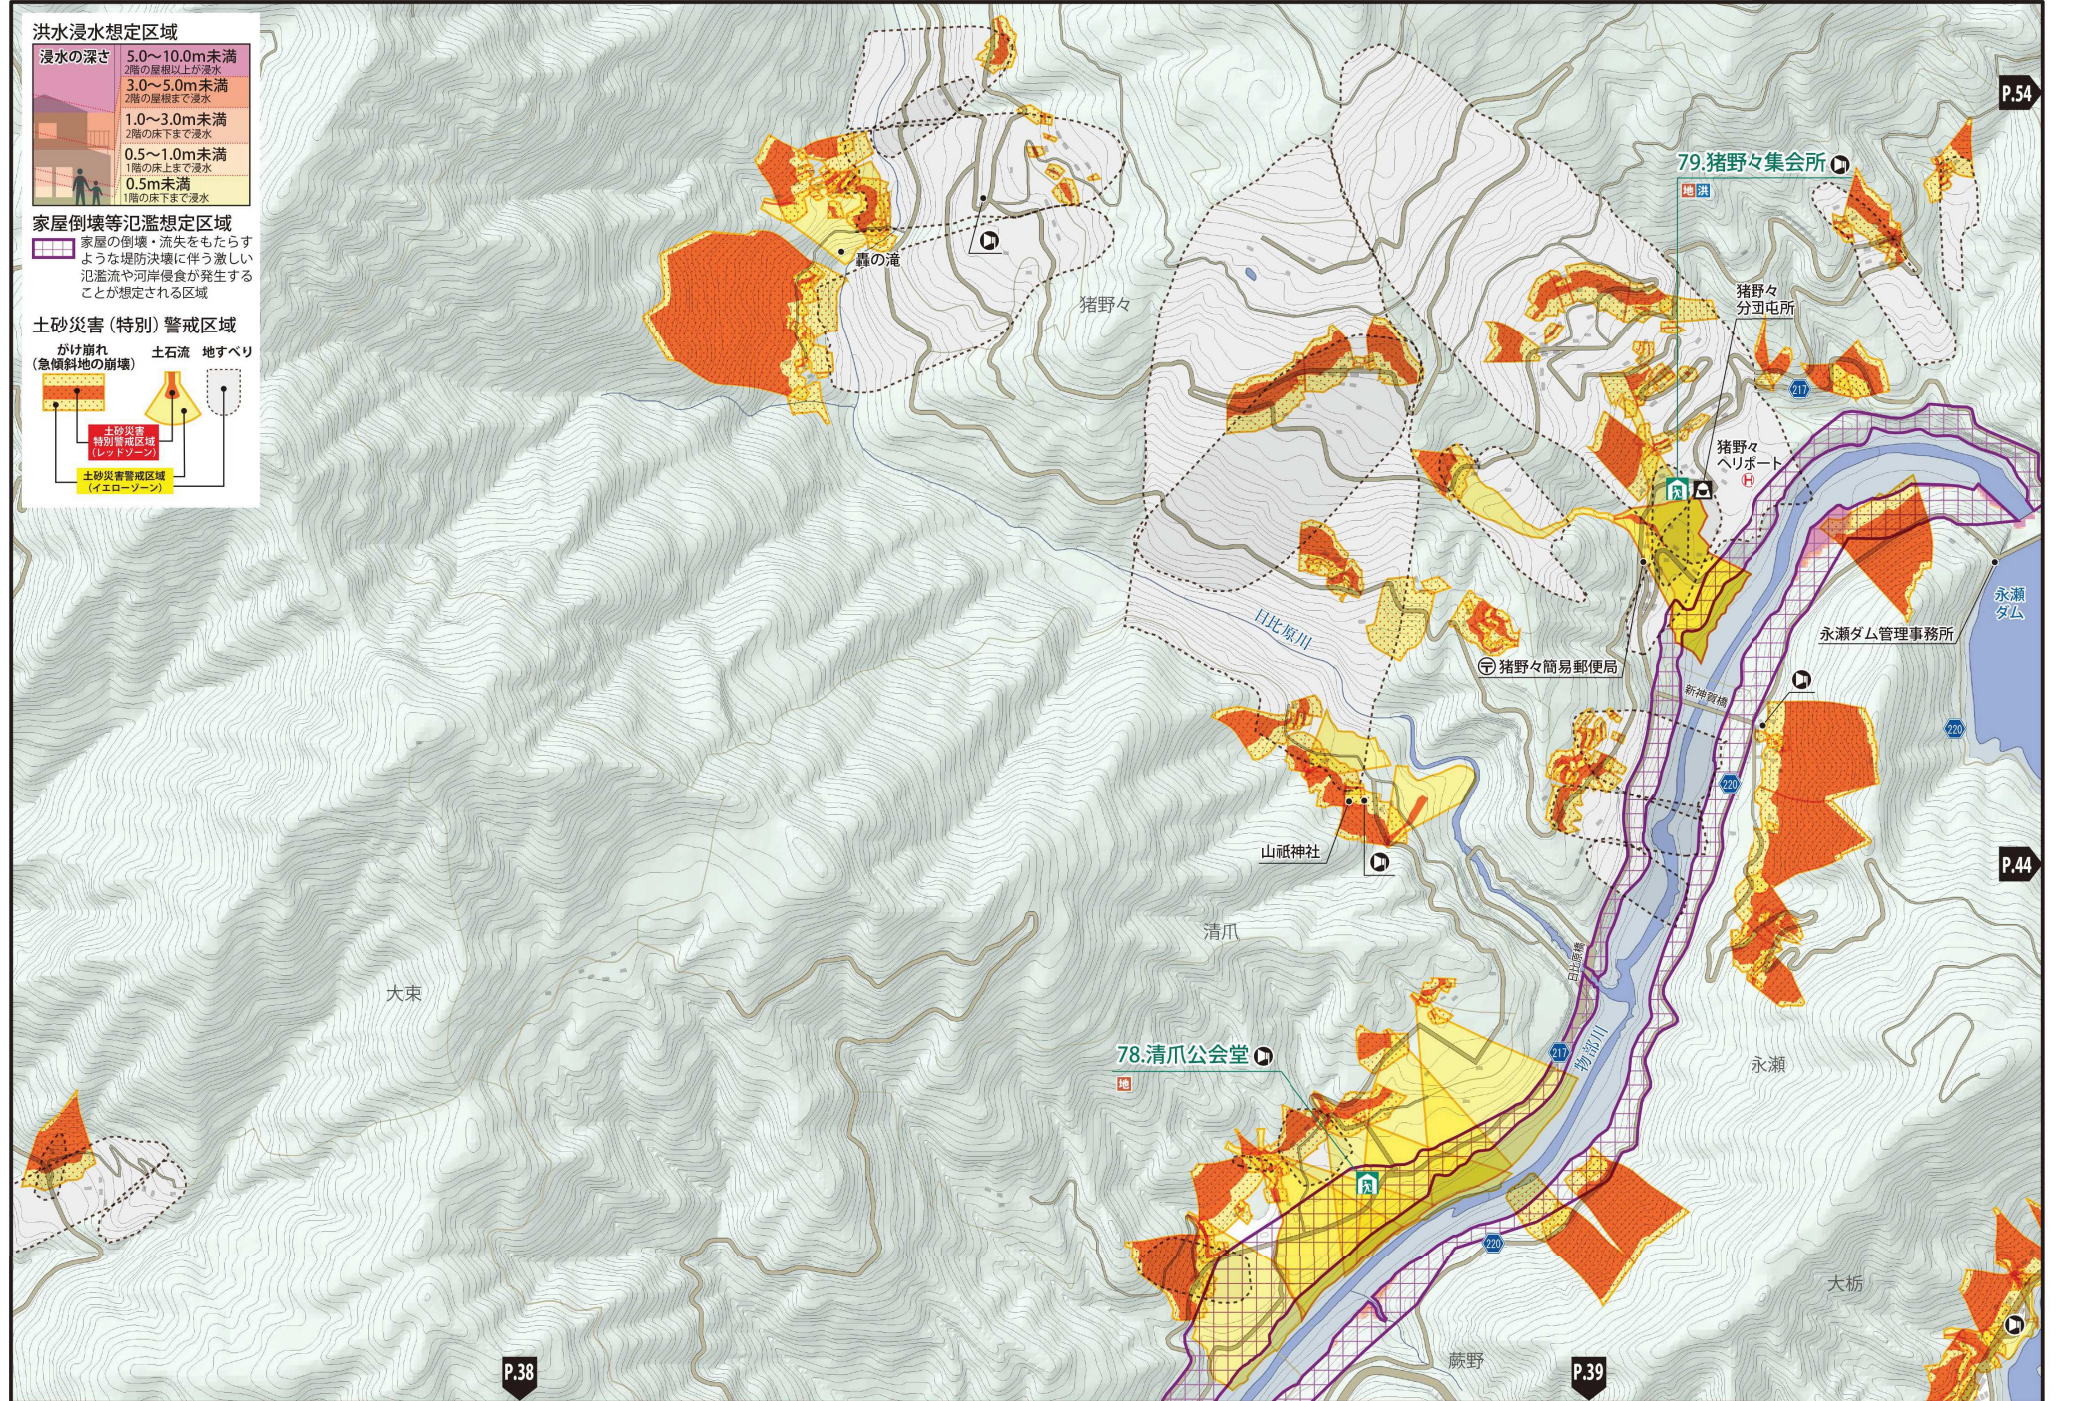

洪水・土砂災害ハザードマップ

14 香北町⑥

- 指定緊急避難場所
- 指定緊急避難場所兼指定避難所
- 対応する災害
(地…地震、津…洪水、土…土砂)

- 福祉避難所・広域福祉避難所
- 要配慮者利用施設

- 市役所・支所
- 消防
- 警察

- 医療機関【救護病院】
- ヘリポート
- 防災行政無線

- アンダーパス
- 郵便局
- ため池

地震

地震

洪水

洪水

土砂災害

土砂災害

ハザードマップ

ハザードマップ

マイタイムライン