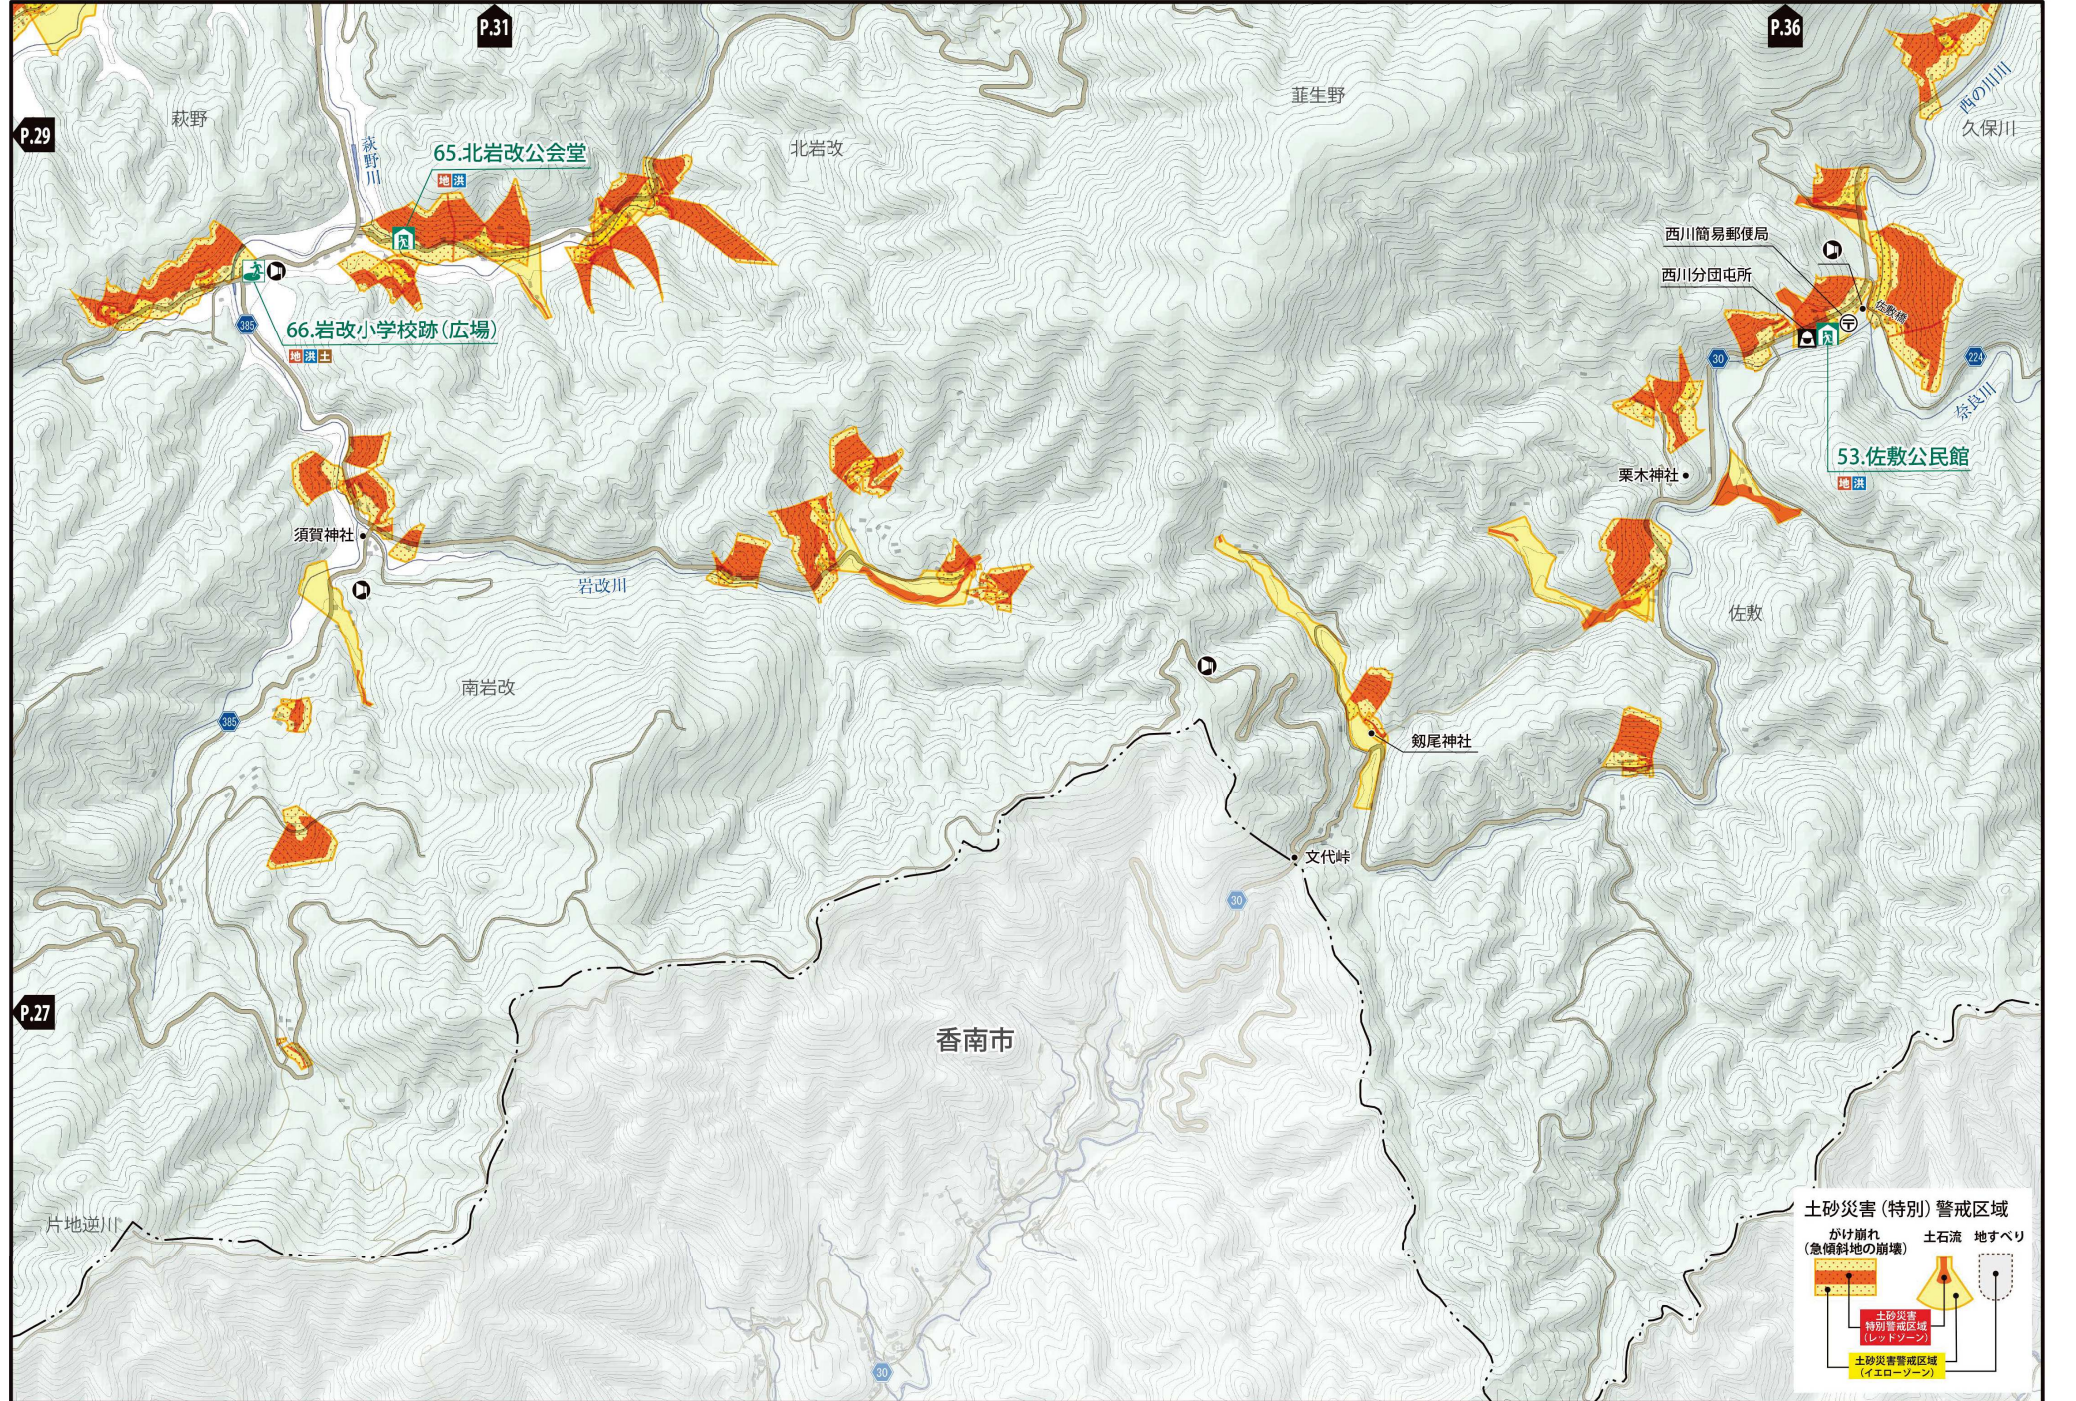

洪水・土砂災害ハザードマップ

10 香北町②

-  指定緊急避難場所
-  指定緊急避難場所兼指定避難所
-  対応する災害
(地震…地震、洪水…洪水、土砂…土砂)

-  福祉避難所・広域福祉避難所
-  要配慮者利用施設

-  市役所・支所
-  消防
-  警察

-  医療機関【救護病院】
-  ヘリポート
-  防災行政無線

-  アンダーパス
-  郵便局
-  ため池

土砂災害(特別)警戒区域

 かけ崩れ (急傾斜地の崩壊)
  土石流 地すべり

 土砂災害特別警戒区域 (レッドゾーン)
  土砂災害警戒区域 (イエローゾーン)

地震
洪水
土砂災害
ハザードマップ
マイタイムライン
役立つ情報

地震
洪水
土砂災害
ハザードマップ
マイタイムライン
役立つ情報