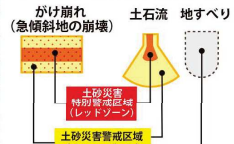

洪水・土砂災害ハザードマップ

3 土佐山田町③

- 指定緊急避難場所
- 指定緊急避難場所兼指定避難所
- 対応する災害
(地…地震、洪…洪水、土…土砂)

- 福祉避難所・広域福祉避難所
- 要配慮者利用施設

- 市役所・支所
- 消防
- 警察

- 医療機関【救護病院】
- ヘリポート
- 防災行政無線

- アンダーパス
- 郵便局
- ため池

土砂災害(特別)警戒区域

液状化危険度

液状化の危険度がやや高い

地震

洪水

土砂災害

ハザードマップ

マイタイムライン

役立つ情報