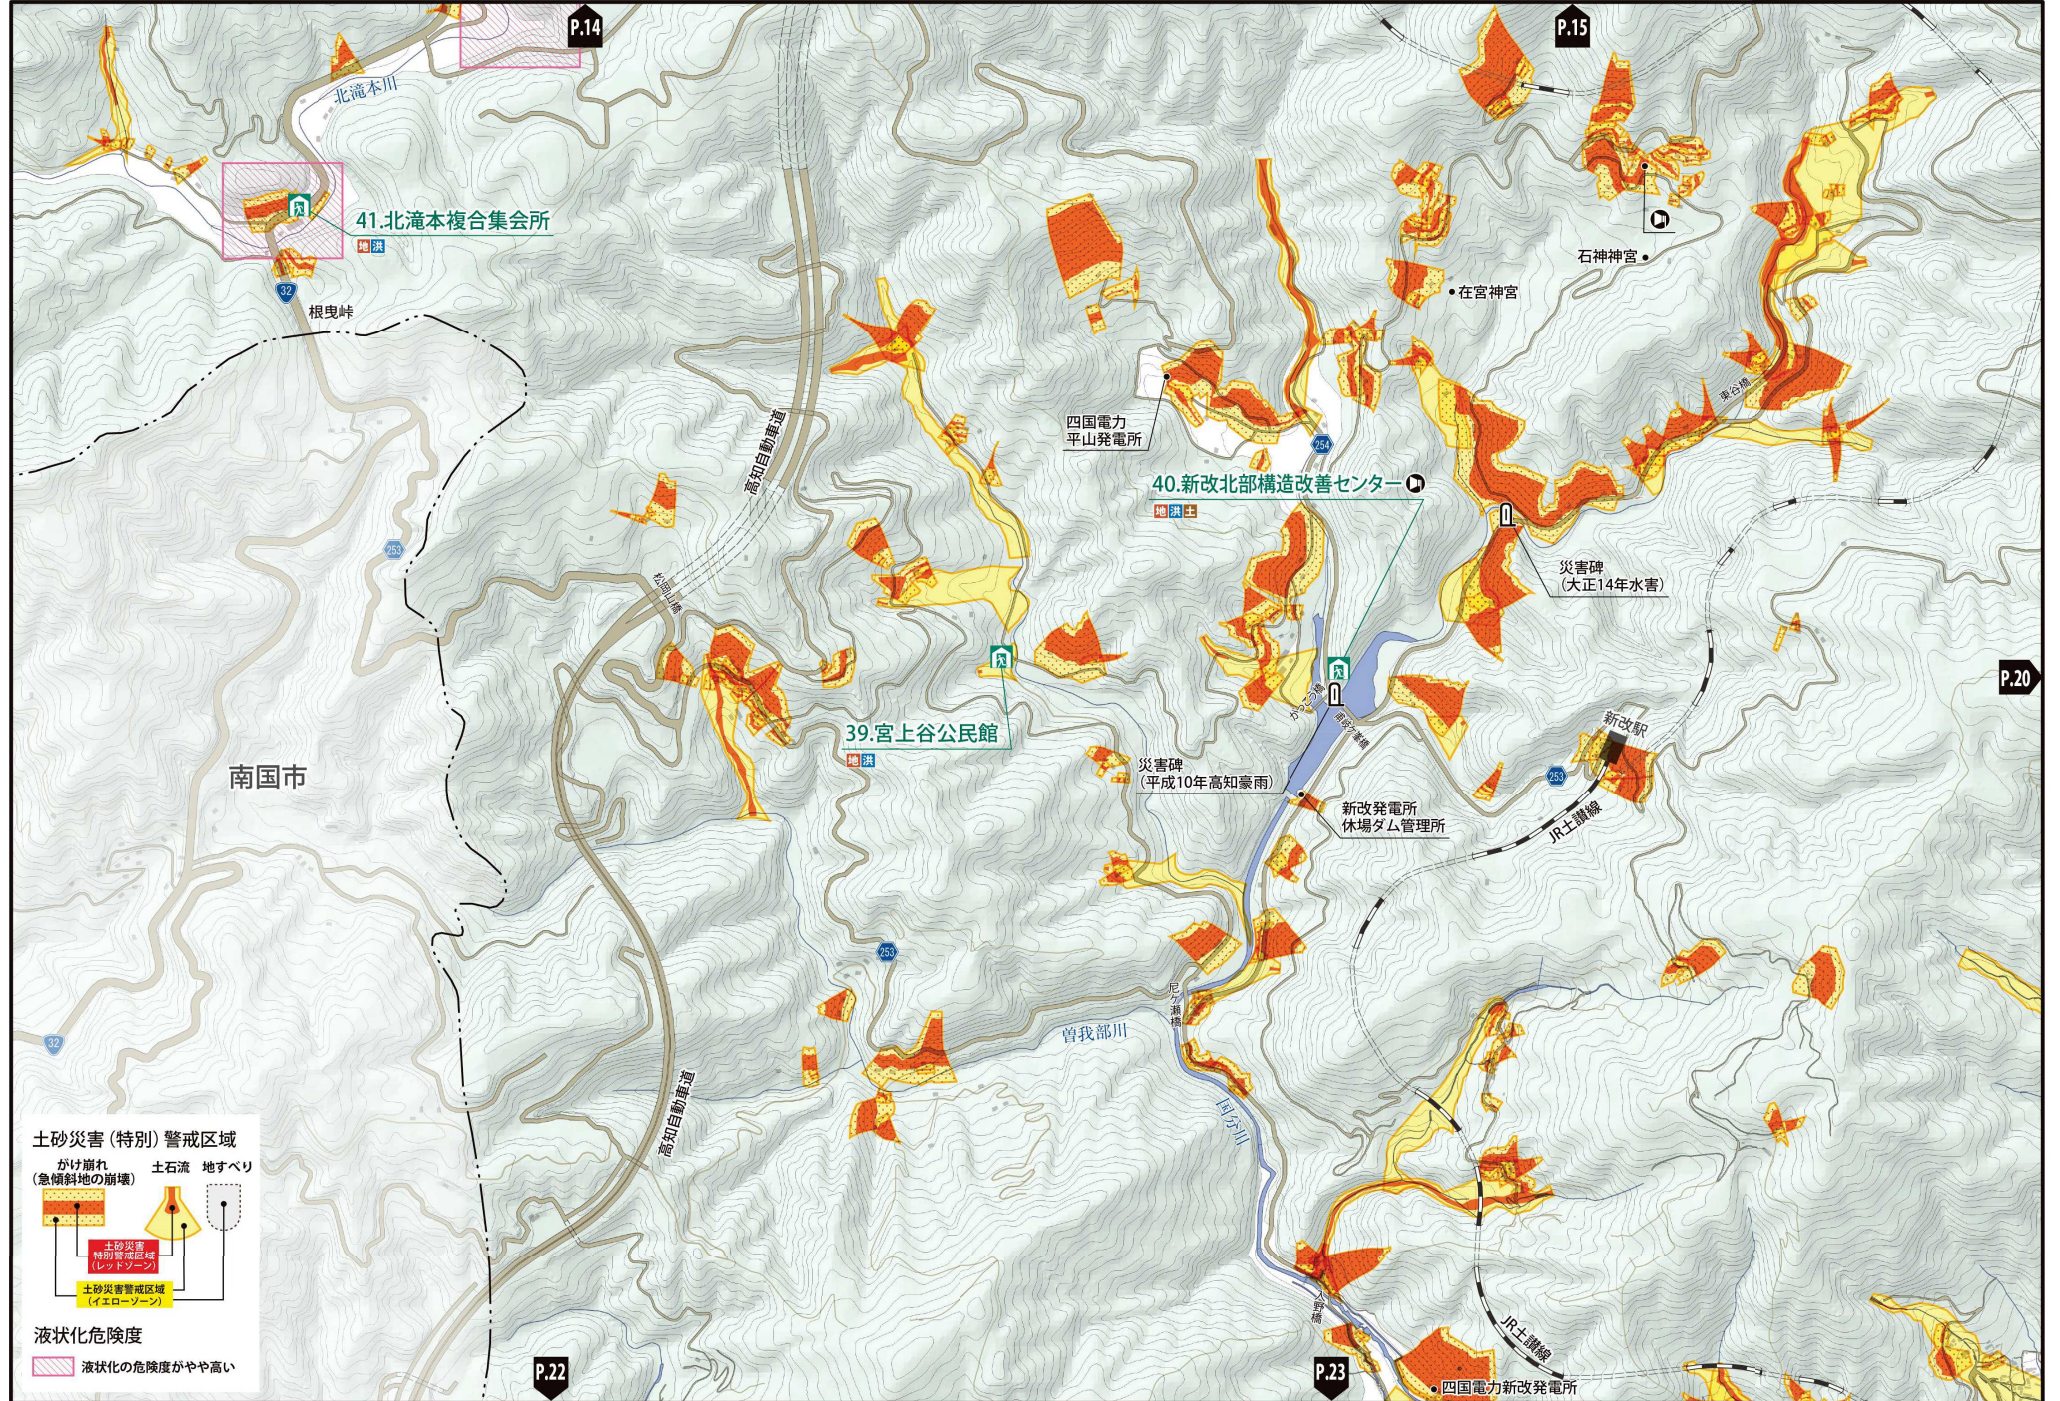

洪水・土砂災害ハザードマップ

3 土佐山田町③

- 指定緊急避難場所
- 指定緊急避難場所兼指定避難所
- 対応する災害
(地…地震、洪…洪水、土…土砂)

- 福祉避難所・広域福祉避難所
- 要配慮者利用施設

- 市役所・支所
- 消防
- 警察

- 医療機関【救護病院】
- ヘリポート
- 防災行政無線

- アンダーパス
- 郵便局
- ため池

土砂災害(特別)警戒区域

液状化危険度

液状化の危険度がやや高い

地震

洪水

土砂災害

ハザードマップ

マイタイムライン

役立つ情報

地震

洪水

土砂災害

ハザードマップ

マイタイムライン

役立つ情報