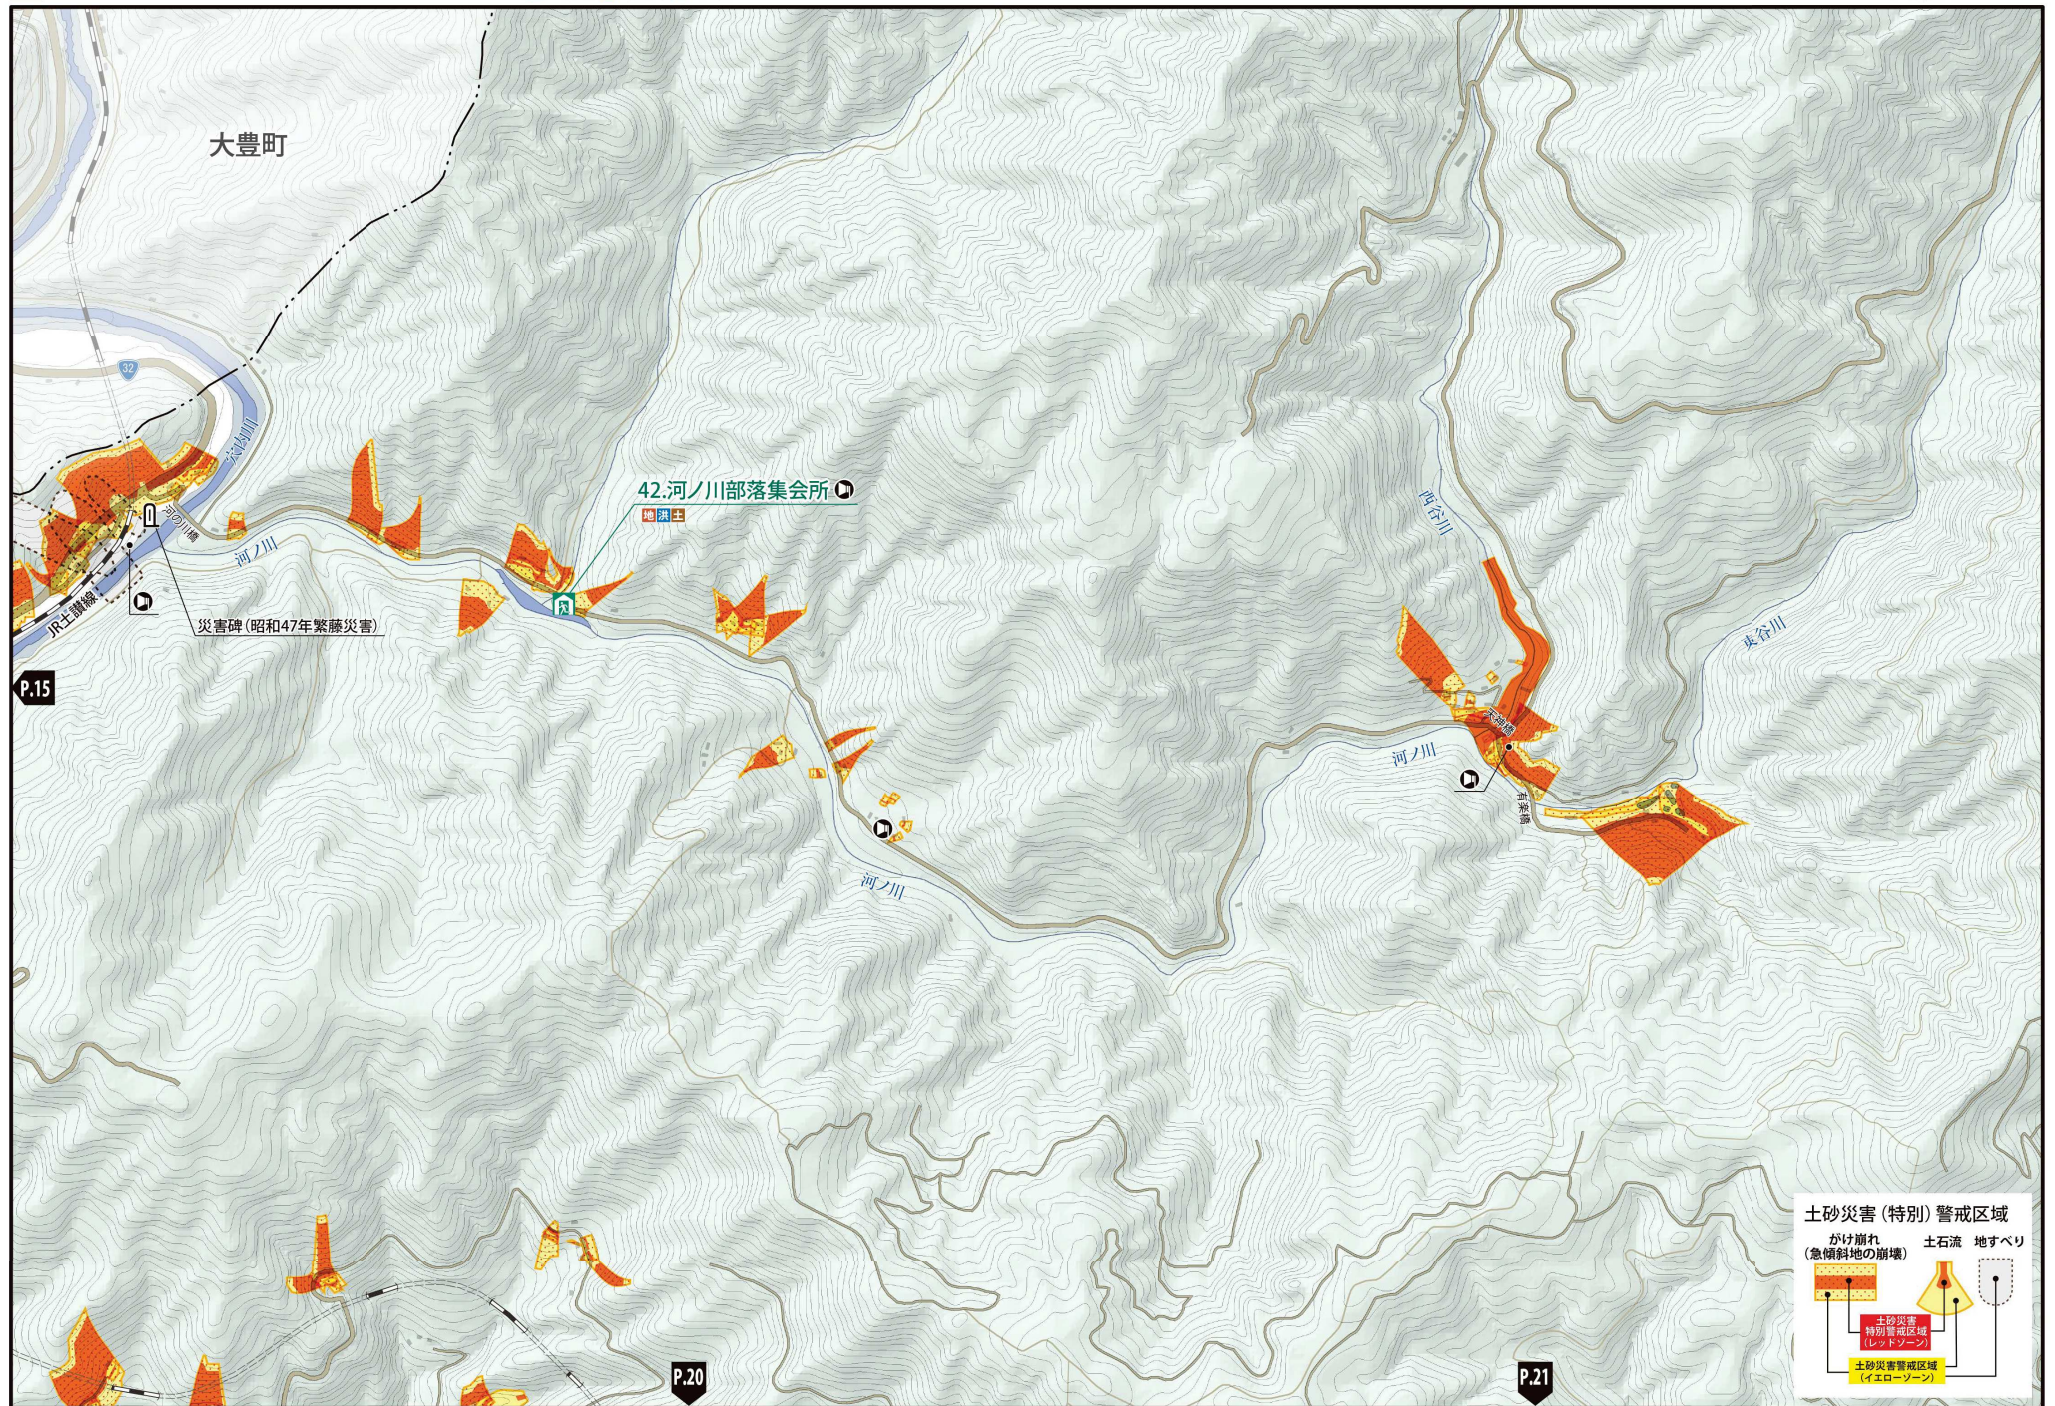

洪水・土砂災害ハザードマップ

2 土佐山田町②

-  指定緊急避難場所
 指定緊急避難場所兼指定避難所
地震・津波に対応する災害
 (地震…地震、津波…洪水、土砂)
-  福祉避難所・
広域福祉避難所
 要配慮者利用施設
-  市役所・支所
 消防
 警察
-  医療機関【救護病院】
 ヘリポート
 防災行政無線
-  アンダーパス
 郵便局
 ため池

土砂災害(特別)警戒区域

かけ崩れ (急傾斜地の崩壊) 土石流 地すべり

土砂災害特別警戒区域 (レッドゾーン)
 土砂災害警戒区域 (イエローゾーン)

地震
洪水
土砂災害
ハザードマップ
マイタイムライン
役立つ情報

地震
洪水
土砂災害
ハザードマップ
マイタイムライン
役立つ情報