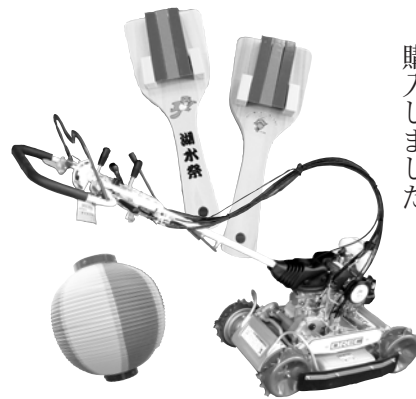

活用されています
宝くじ助成金

宝くじ助成金250万円を受け、提灯・鳴子・草刈機を購入しました。

高齢者の方へ 9月20日スタート 交通安全講習受講者特典制度

交通安全講習を受講すると特典があります

警察が地域で行う高齢者交通安全講習を受講した65歳以上の方へ受講修了証を発行し、受講者が、特典日※に協賛店を利用する際に修了証を提示すれば、特典が得られます。講習の出張も行いますのでお申し込みください。

※毎月20日県民交通安全の日（土日・休日の場合、翌平日）